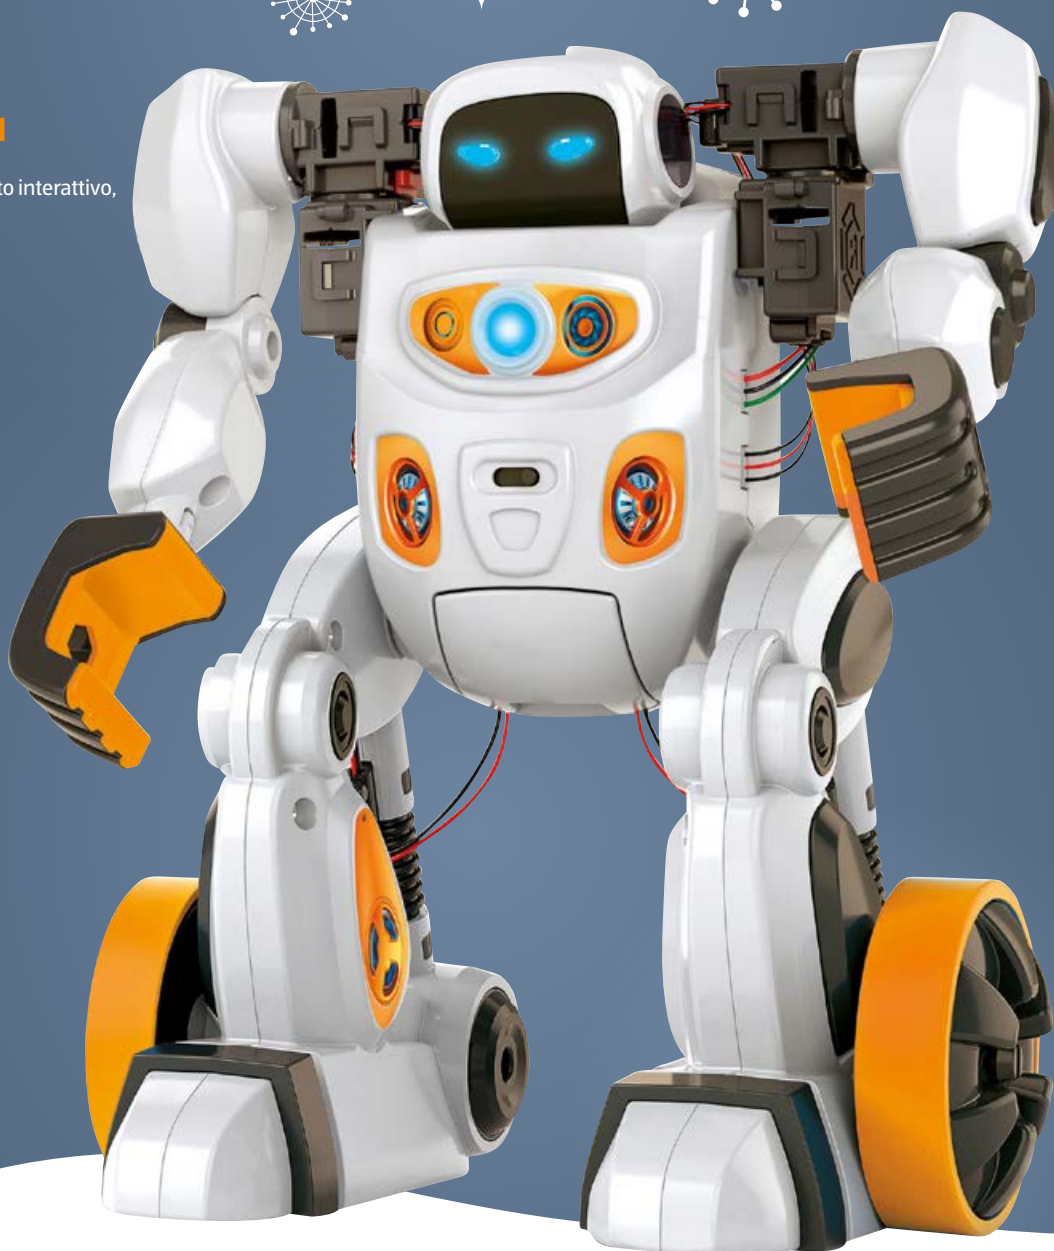

al pezzo

39.99

AIRO IL MIO ROBOT AI

- intelligenza artificiale,
- il piacere del divertimento interattivo,
- adattabile e predisposto all'apprendimento,
- 6 motori per una manovrabilità completa,
- funzione Bluetooth

741955

**GARANZIA
ANNI**
2