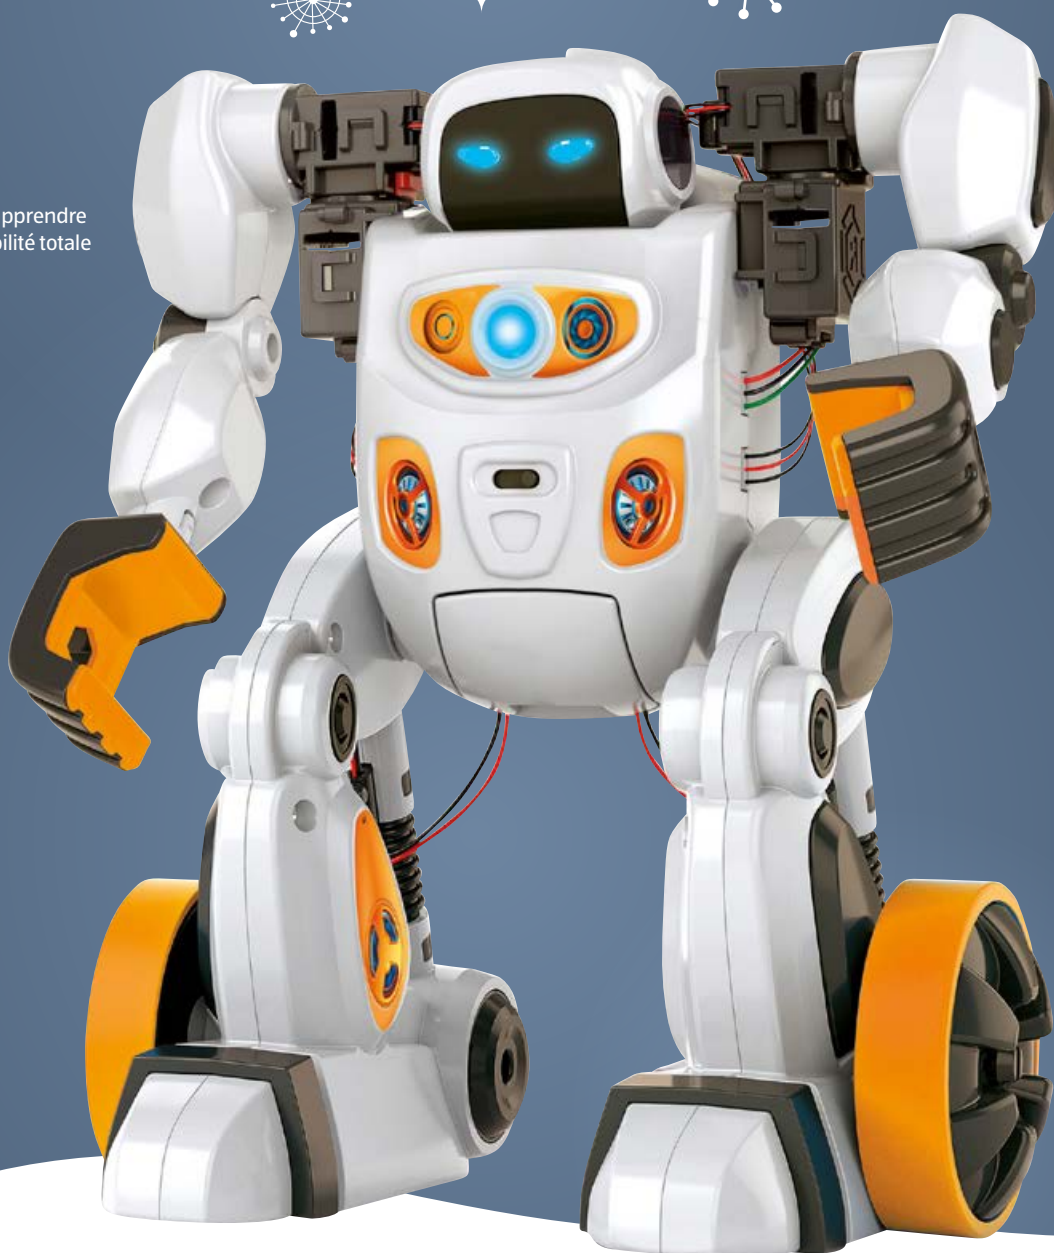

#### JOUETS DE BAIN BABY SHARK

- commence à nager au contact de l'eau et chante  
la célèbre chanson «Baby Shark»
- dès 18 mois
- piles incluses

733959

la pièce

**39.99**

### **AIRO MON ROBOT IA**

- Intelligence artificielle
- jeu interactif
- adaptable et capable d'apprendre
- 6 moteurs pour une mobilité totale
- fonction Bluetooth

741955

**GARANTIE  
DE 2 ANS**

ACTIONS À PARTIR DU