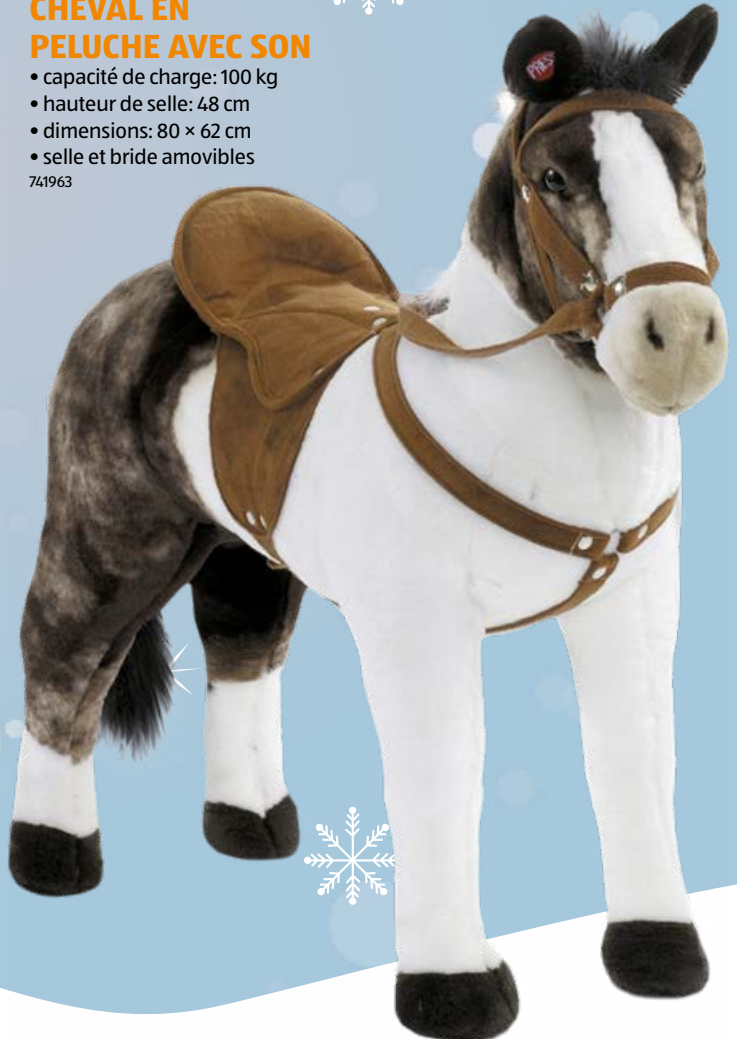

**GARANTIE  
DE 2 ANS**

la pièce  
**69.99**

livraison incluse

**CHEVAL EN  
PELUCHE AVEC SON**

• capacité de charge: 100 kg  
• hauteur de selle: 48 cm  
• dimensions: 80 x 62 cm  
• selle et bride amovibles  
741963