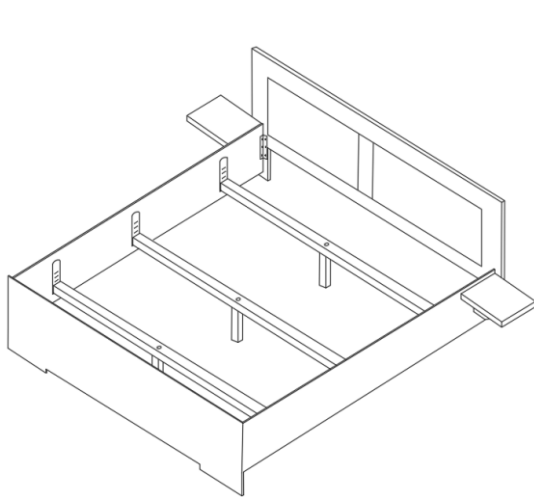

ZIRBENBETT Art.Nr

MONTAGEANLEITUNG/NOTICE DE MONTAGE/ ISTRUZIONI DI MONTAGGIO

1	192x47x3 cm	1
2	202x30x3 cm	1
3	202x30x3 cm	1
4	200x92x3 cm	1
5	185x70x3 cm	3
6	27x7x3 cm	3
7	84,5x38x5,7 cm	2
8	45x30x19 cm OPTIONAL	2

A	B	C	D	E	F	G (optional)	H
4x	8x	16x	80x	3x	6x	6x	4x
6x100	M6x14	8x30	4x25	M6x50		6x100	
							

I

II

III

2x

IV

2x

V