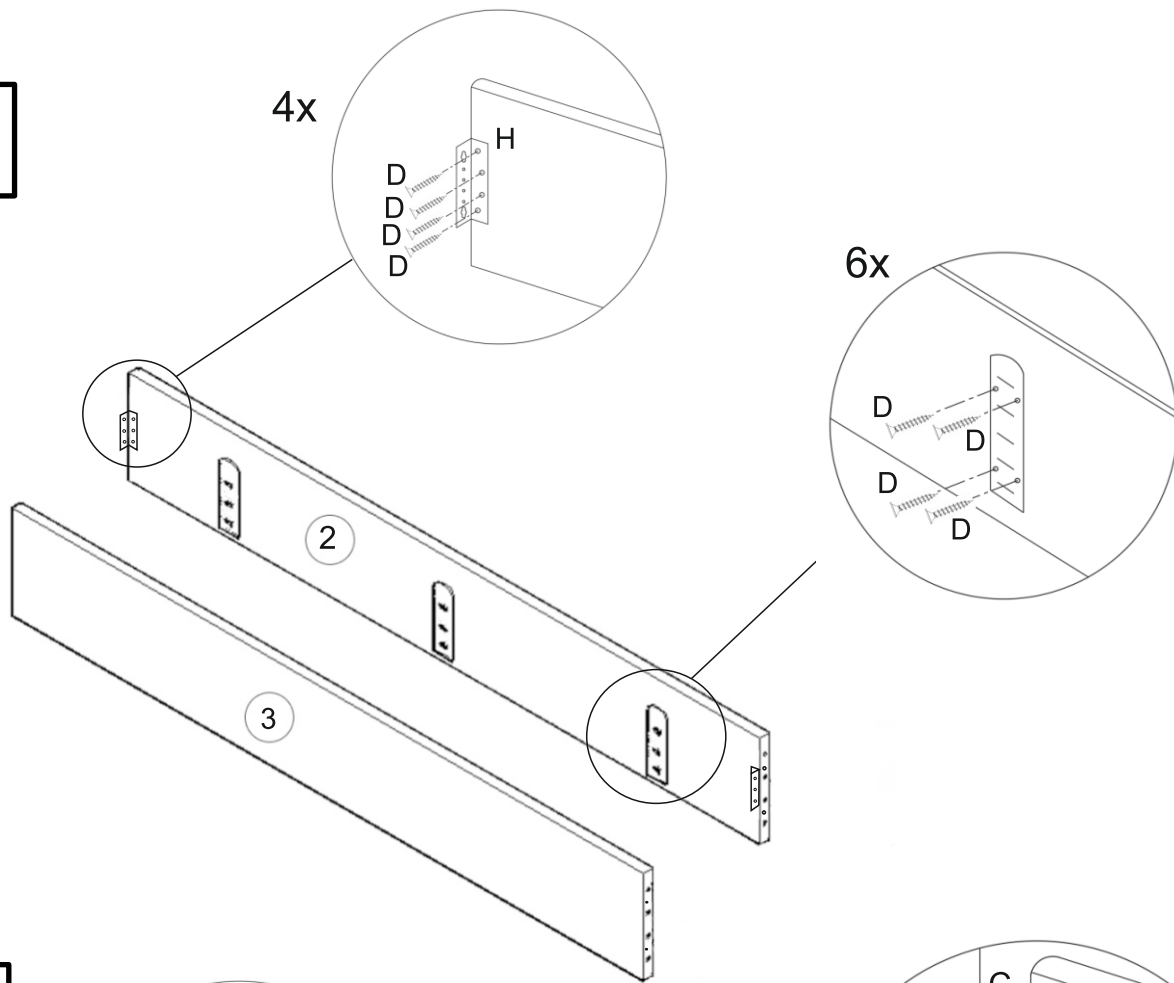

ZIRBENBETT Art.Nr

MONTAGEANLEITUNG/NOTICE DE MONTAGE/ ISTRUZIONI DI MONTAGGIO

1	192x47x3 cm	1
2	202x30x3 cm	1
3	202x30x3 cm	1
4	200x92x3 cm	1
5	185x70x3 cm	3
6	27x7x3 cm	3
7	84,5x38x5,7 cm	2
8	45x30x19 cm OPTIONAL	2

A	B	C	D	E	F	G (optional)	H
4x	8x	16x	80x	3x	6x	6x	4x
6x100	M6x14	8x30	4x25	M6x50		6x100	
							

I

II

III

2x

IV

2x

V