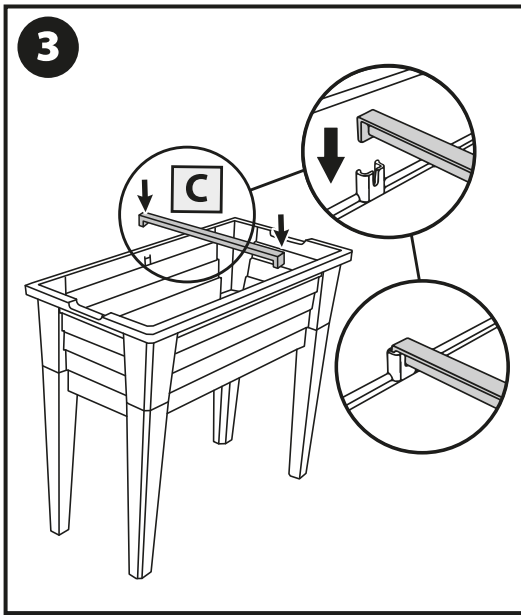

INS-4076-0016

JELENIA PLAST SP. Z O.O., UL. SPÓŁDZIELCZA 47
58-500 JELENIA GÓRA, POLEN, POLOGNE, POLONIA,
LENGYELORSZÁG, POLJSKA
info@jelenioplast.com; JP25000029-32