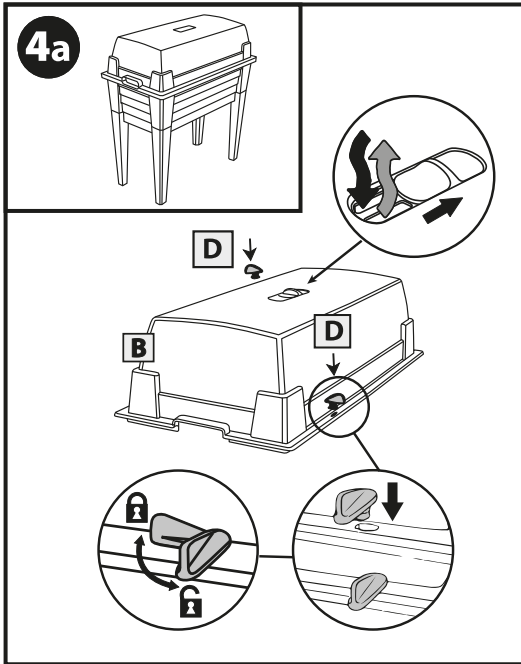

INS-4076-0016

JELENIA PLAST SP. Z O.O., UL. SPÓŁDZIELCZA 47
58-500 JELENIA GÓRA, POLEN, POLOGNE, POLONIA,
LENGYELORSZÁG, POLJSKA
info@jelenioplast.com; JP25000029-32