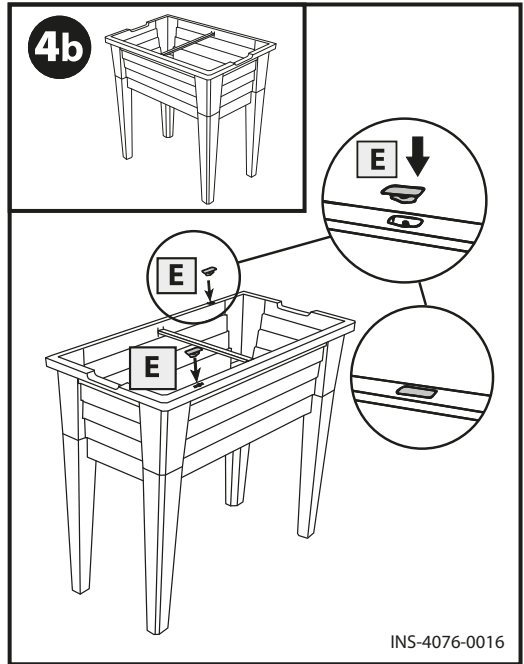

Hochbeet inkl. Haube · Table de culture avec couvercle
Fioriera rialzata con copertura
Emelt kerti ágyás fedéllel · Visoka greda s pokrovom

Traglast / Capacité de charge Capacità di carico / Terhelhetőség / Nosílnost: max.: 60 kg
 ca. / env. / kb. / pribl.: 77,6 x 38,6 x H 84,2 cm / 50 l

	4a	4b
A 	1x	1x
B 	1x	-
C 	1x	1x
D 	2x	2x
E 	2x	2x
L 	2x	2x
R 	2x	2x

INS-4076-0016

JELENIA PLAST SP. Z O.O., UL. SPÓŁDZIELCZA 47
 58-500 JELENIA GÓRA, POLEN, POLOGNE, POLONIA,
 LENGYELORSZÁG, POLJSKA
 info@jelenioplast.com; JP25000029-32