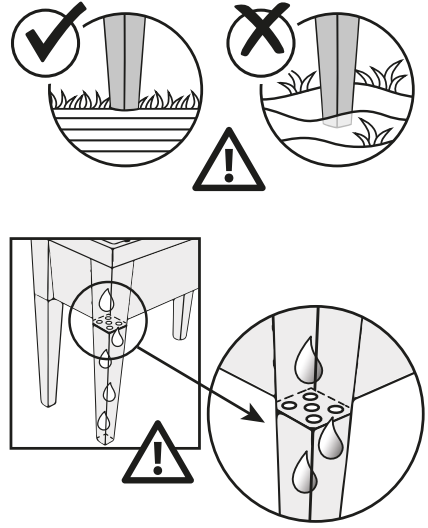

INS-4076-0016

JELENIA PLAST SP. Z O.O., UL. SPÓŁDZIELCZA 47
58-500 JELENIA GÓRA, POLEN, POLOGNE, POLONIA,
LENGYELORSZÁG, POLJSKA
info@jelenioplast.com; JP25000029-32