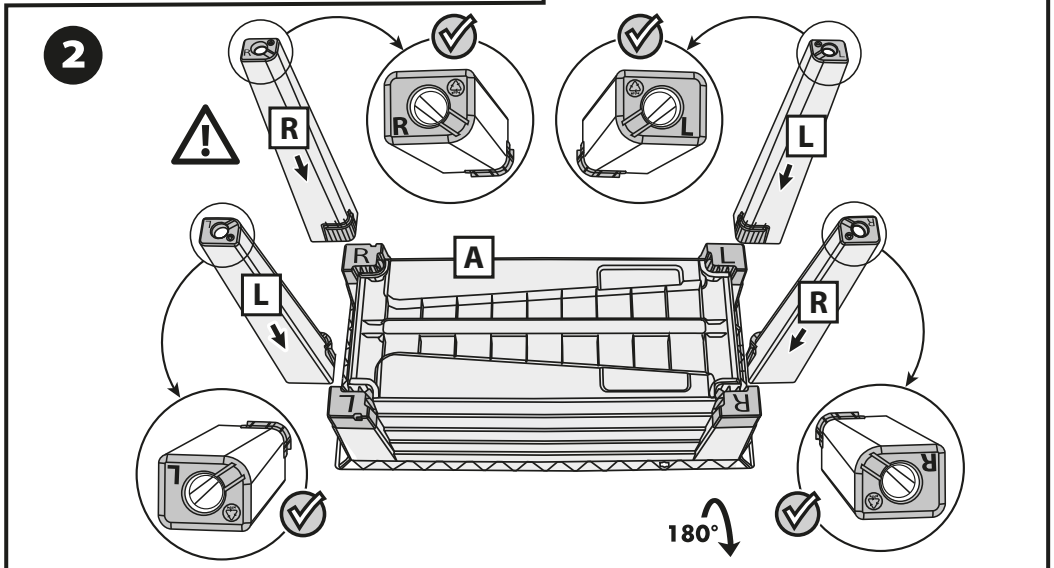

Hochbeet inkl. Haube · Table de culture avec couvercle
Fioriera rialzata con copertura
Emelt kerti ágyás fedéllel · Visoka greda s pokrovom

Traglast / Capacité de charge Capacità di carico / Terhelhetőség / Nosílnost: max.: 60 kg
ca. / env. / kb. / pribl.: 77,6 x 38,6 x H 84,2 cm / 50 l

	4a	4b
A	1x	1x
B	1x	-
C	1x	1x
D	2x	2x
E	2x	2x
L	2x	2x
R	2x	2x