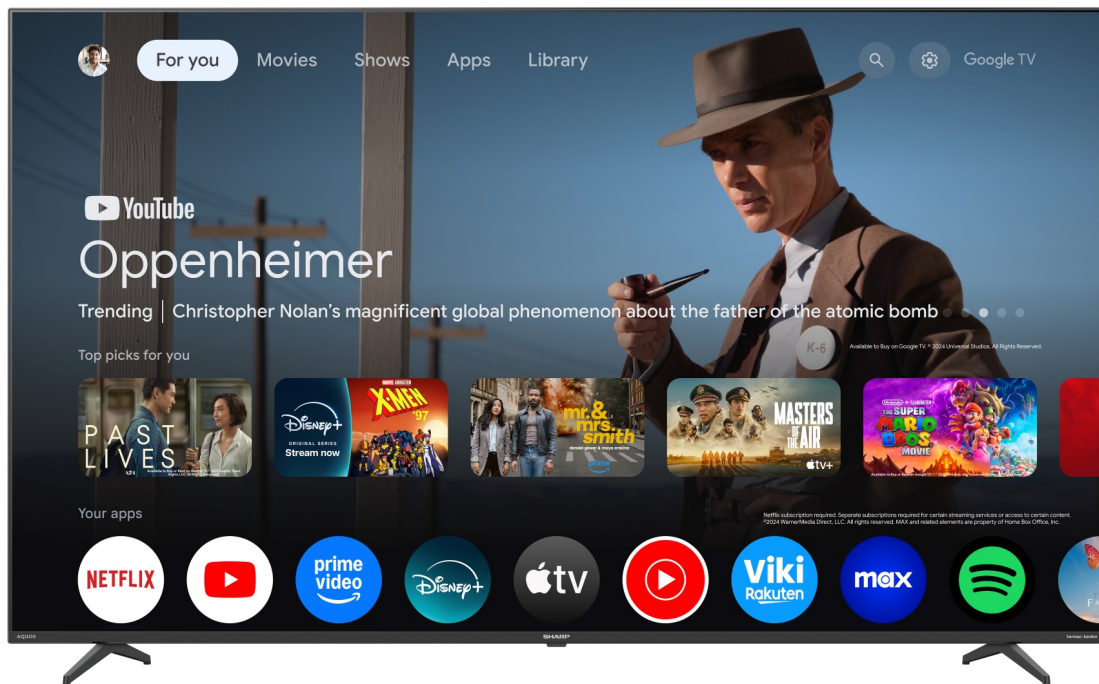

70HP5265E
Ref: 4T-C70HP5265EB

70 Zoll 4K Ultra HD QLED Google TV™

Die Unterhaltung, die Sie lieben. Mit ein wenig Hilfe von Google.

HIGHLIGHTS

- 4K Ultra HD Google TV™
- QLED – große Farbskala
- HARMAN/KARDON® Lautsprechersystem
- HDMI 2.1 mit eARC
- Dolby Vision™ – vom Kino inspiriertes HDR
- Dolby Atmos® – komplettes 360°-Klangerlebnis
- Smooth Motion – Rahmeninterpolationstechnologie
- Google Assistant
- Google Cast

Die Unterhaltung, die Sie lieben. Mit ein wenig Hilfe von Google. Kein Springen mehr von App zu App. Google TV - integriert in Smart-TVs und Streaming-Geräte - vereint Filme, Serien und Live-TV aus all Ihren Abonnements. Sie brauchen Inspiration? Holen Sie sich kuratierte Empfehlungen, nutzen Sie die leistungsstarke Google-Suche, um Sendungen in mehr als 10.000 Apps zu finden, oder durchsuchen Sie Hunderte von kostenlosen Kanälen. Und mit personalisierten Profilen wird das Erlebnis für jeden individuell gestaltet.

Displaysysteme

Diagonale Bildschirmgröße cm	177
Diagonale Bildschirmgröße Zoll	70
Panel-Auflösung (HxV) in Pixel	3840 x 2160
Dynamischer Kontrast	1 000 000:1
Active Motion	1000
HDR-Unterstützung	HDR10, HLG, Dolby Vision™
Hintergrundbeleuchtung	LED mit Global Dimming
Gamut	Quantum Dot
Bildwiederholfrequenz (Hz)	60