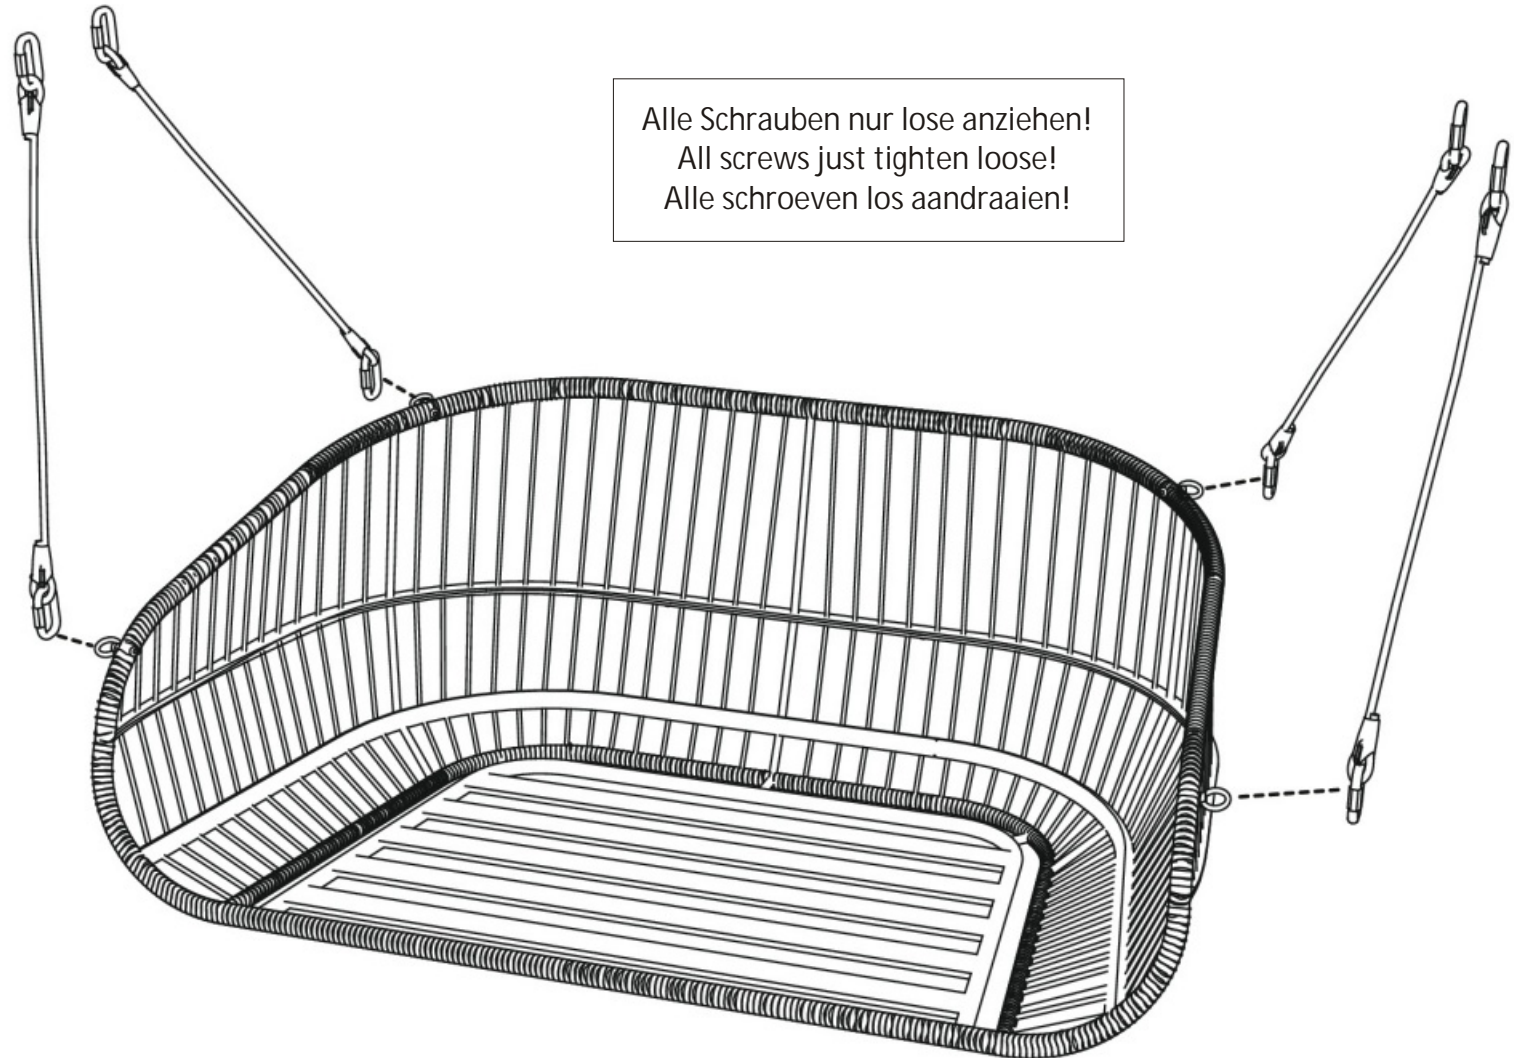

Aufbauanleitung / Assembly instruction / Opbouwinstructie:

11

Alle Schrauben nur lose anziehen!
All screws just tighten loose!
Alle schroeven los aandraaien!