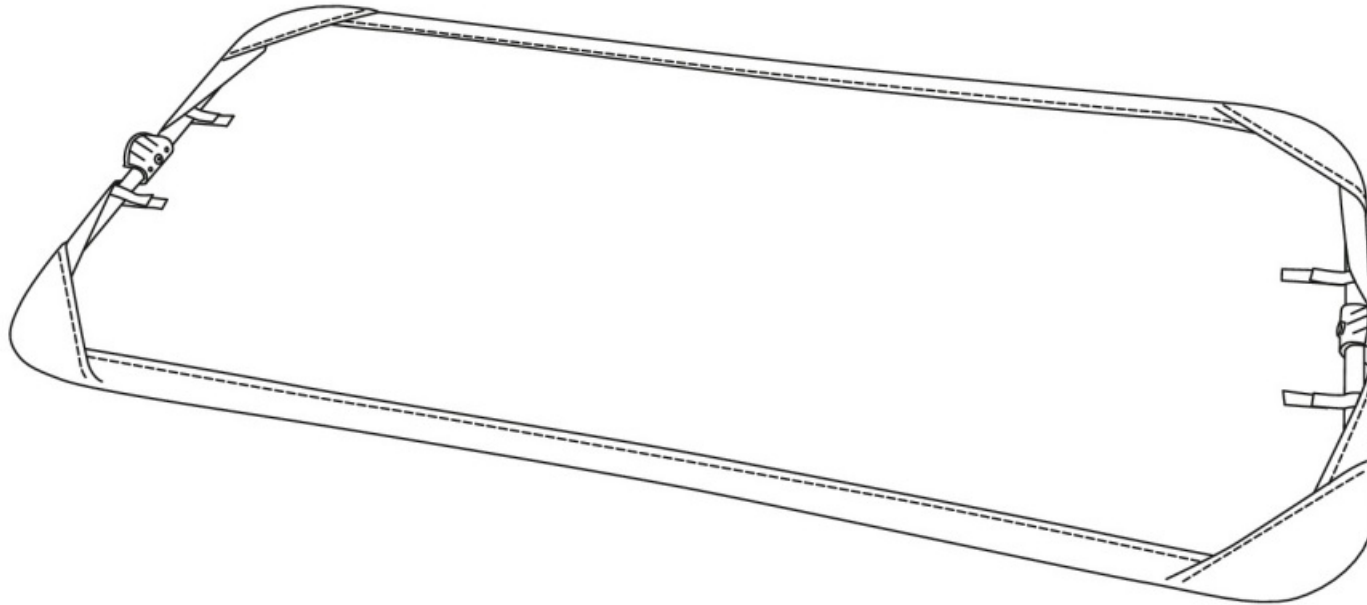

# Hollywoodschaukel

Größe / Size / Maat:  
ca. 171 x 130 x 173 cm

Hollywood swing

Hollywood schommel

Aufbauanleitung / Assembly instruction / Opbouw instructie:

⑥

x 2