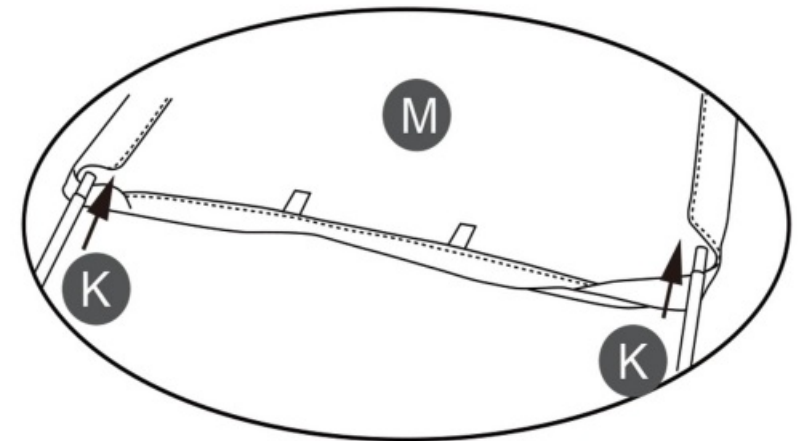

# Hollywoodschaukel

Größe / Size / Maat:  
ca. 171 x 130 x 173 cm

Hollywood swing

Hollywood schommel

Aufbauanleitung / Assembly instruction / Opbouw instructie:

②

Alle Schrauben nur lose anziehen!  
All screws just tighten loose!  
Alle schroeven los aandraaien!

# Hollywoodschaukel

Größe / Size / Maat:  
ca. 171 x 130 x 173 cm

Hollywood swing

Hollywood schommel

Aufbauanleitung / Assembly instruction / Opbouw instructie:

③

Alle Schrauben nur lose anziehen!  
All screws just tighten loose!  
Alle schroeven los aandraaien!

# Hollywoodschaukel

Größe / Size / Maat:  
ca. 171 x 130 x 173 cm

Hollywood swing

Hollywood schommel

Aufbauanleitung / Assembly instruction / Opbouw instructie:

④

# Hollywoodschaukel

Größe / Size / Maat:  
ca. 171 x 130 x 173 cm

Hollywood swing

Hollywood schommel

Aufbauanleitung / Assembly instruction / Opbouw instructie:

⑤