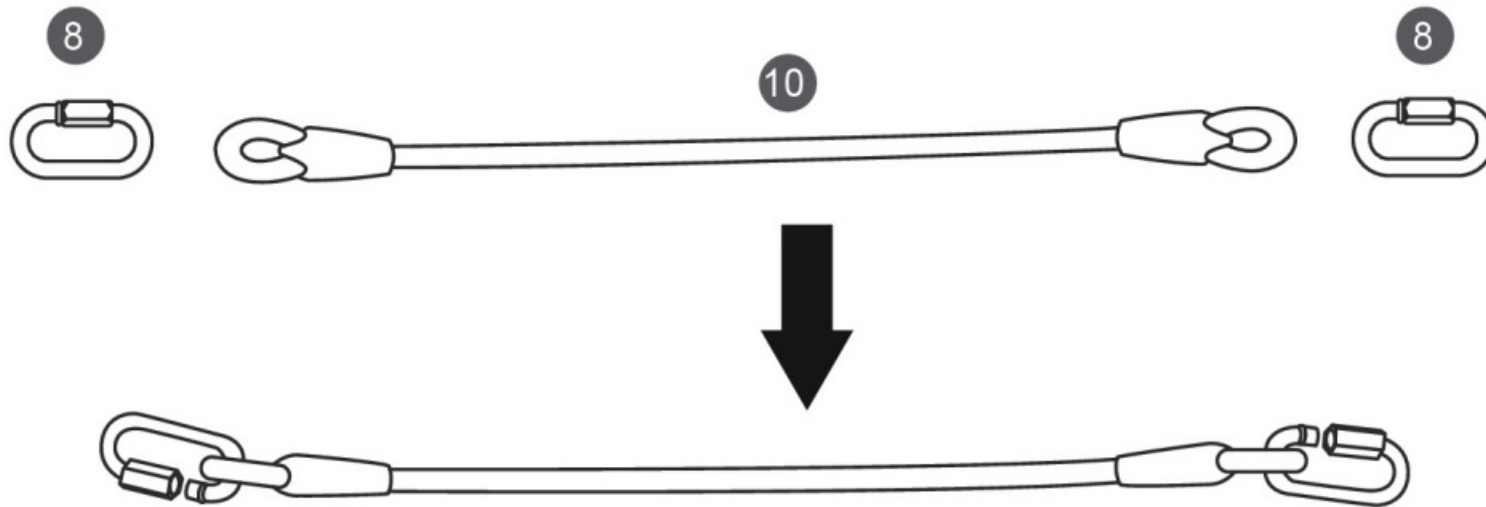

# Hollywoodschaukel

Größe / Size / Maat:  
ca. 171 x 130 x 173 cm

Hollywood swing

Hollywood schommel

Aufbauanleitung / Assembly instruction / Opbouwinstructie:

⑨

16

Alle Schrauben nur lose anziehen!  
All screws just tighten loose!  
Alle schroeven los aandraaien!

# Hollywoodschaukel

Größe / Size / Maat:  
ca. 171 x 130 x 173 cm

Hollywood swing

Hollywood schommel

Aufbauanleitung / Assembly instruction / Opbouw instructie:

10

x 4

Alle Schrauben nur lose anziehen!  
All screws just tighten loose!  
Alle schroeven los aandraaien!