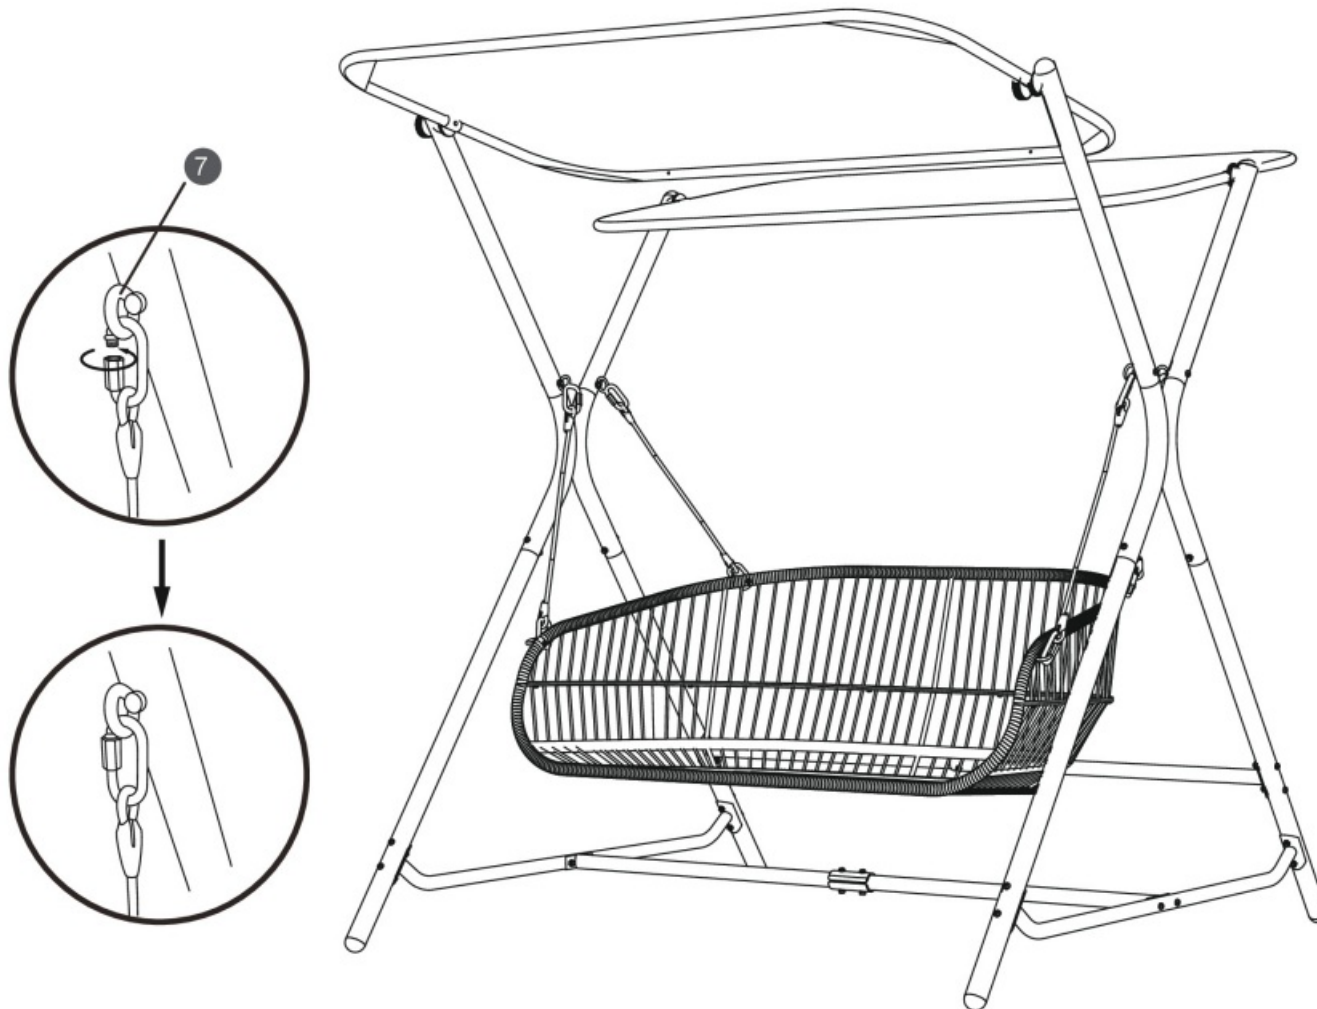

# Hollywoodschaukel

Größe / Size / Maat:  
ca. 171 x 130 x 173 cm

Hollywood swing

Hollywood schommel

Aufbauanleitung / Assembly instruction / Opbouw instructie:

12

Alle Schrauben nur lose anziehen!  
All screws just tighten loose!  
Alle schroeven los aandraaien!

# Hollywoodschaukel

Größe / Size / Maat:  
ca. 171 x 130 x 173 cm

Hollywood swing

Hollywood schommel

Aufbauanleitung / Assembly instruction / Opbouwinstructie:

13

Alle Schrauben nur lose anziehen!  
All screws just tighten loose!  
Alle schroeven los aandraaien!