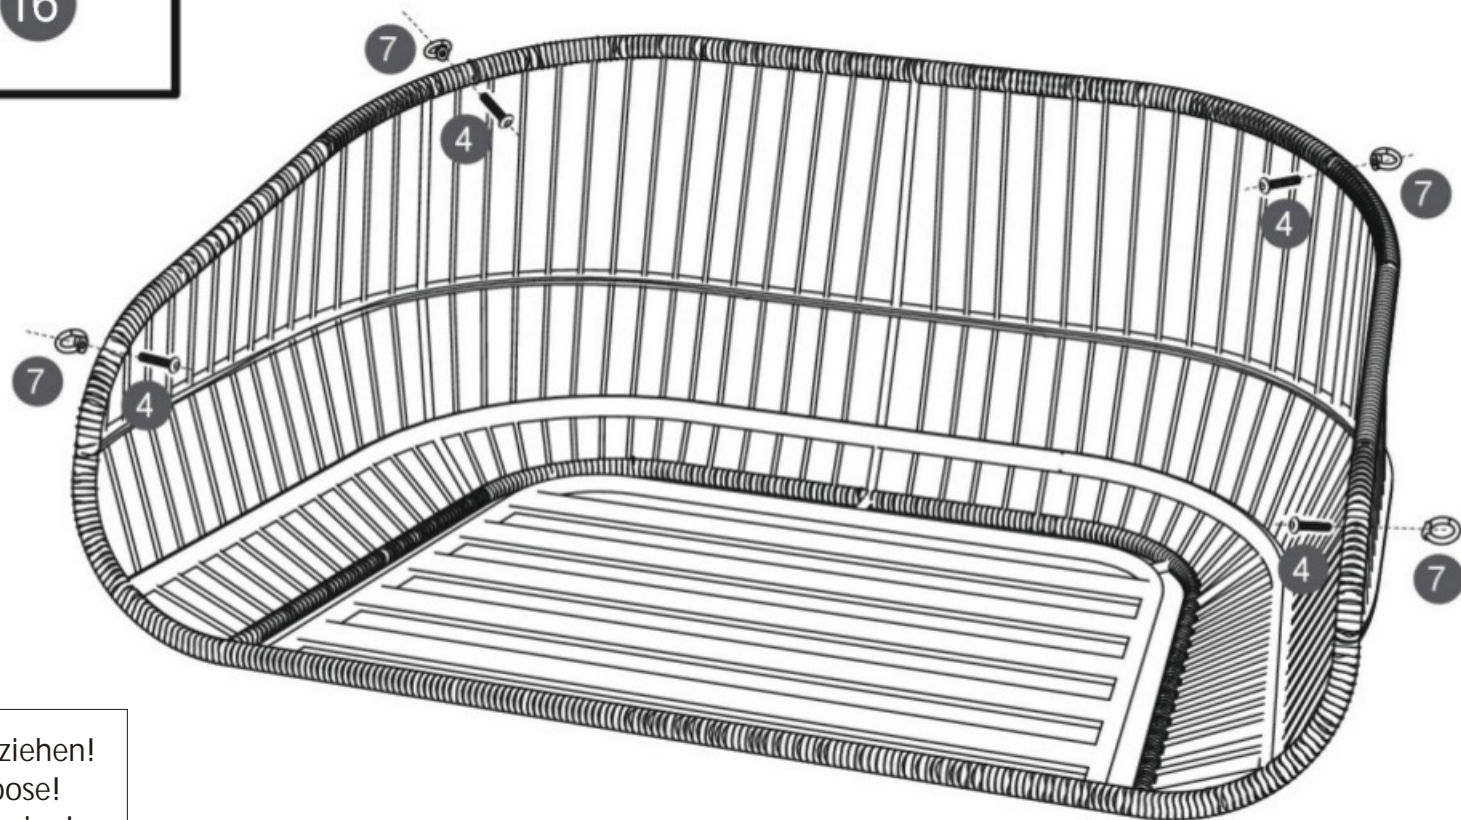

# Hollywoodschaukel

Größe / Size / Maat:  
ca. 171 x 130 x 173 cm

Hollywood swing

Hollywood schommel

Aufbaumasse / Assembly dimensions / Opbouwmaten: ca. 171 x 130 x 173 cm

Vor Montage und Benutzung unbedingt sorgfältig lesen und für spätere Zwecke aufbewahren.

# Hollywoodschaukel

Größe / Size / Maat:  
ca. 171 x 130 x 173 cm

Hollywood swing

Hollywood schommel

Aufbauanleitung / Assembly instruction / Opbouwinstructie:

⑨

16

Alle Schrauben nur lose anziehen!  
All screws just tighten loose!  
Alle schroeven los aandraaien!

# Hollywoodschaukel

Größe / Size / Maat:  
ca. 171 x 130 x 173 cm

Hollywood swing

Hollywood schommel

Aufbauanleitung / Assembly instruction / Opbouw instructie:

10

x 4

Alle Schrauben nur lose anziehen!  
All screws just tighten loose!  
Alle schroeven los aandraaien!