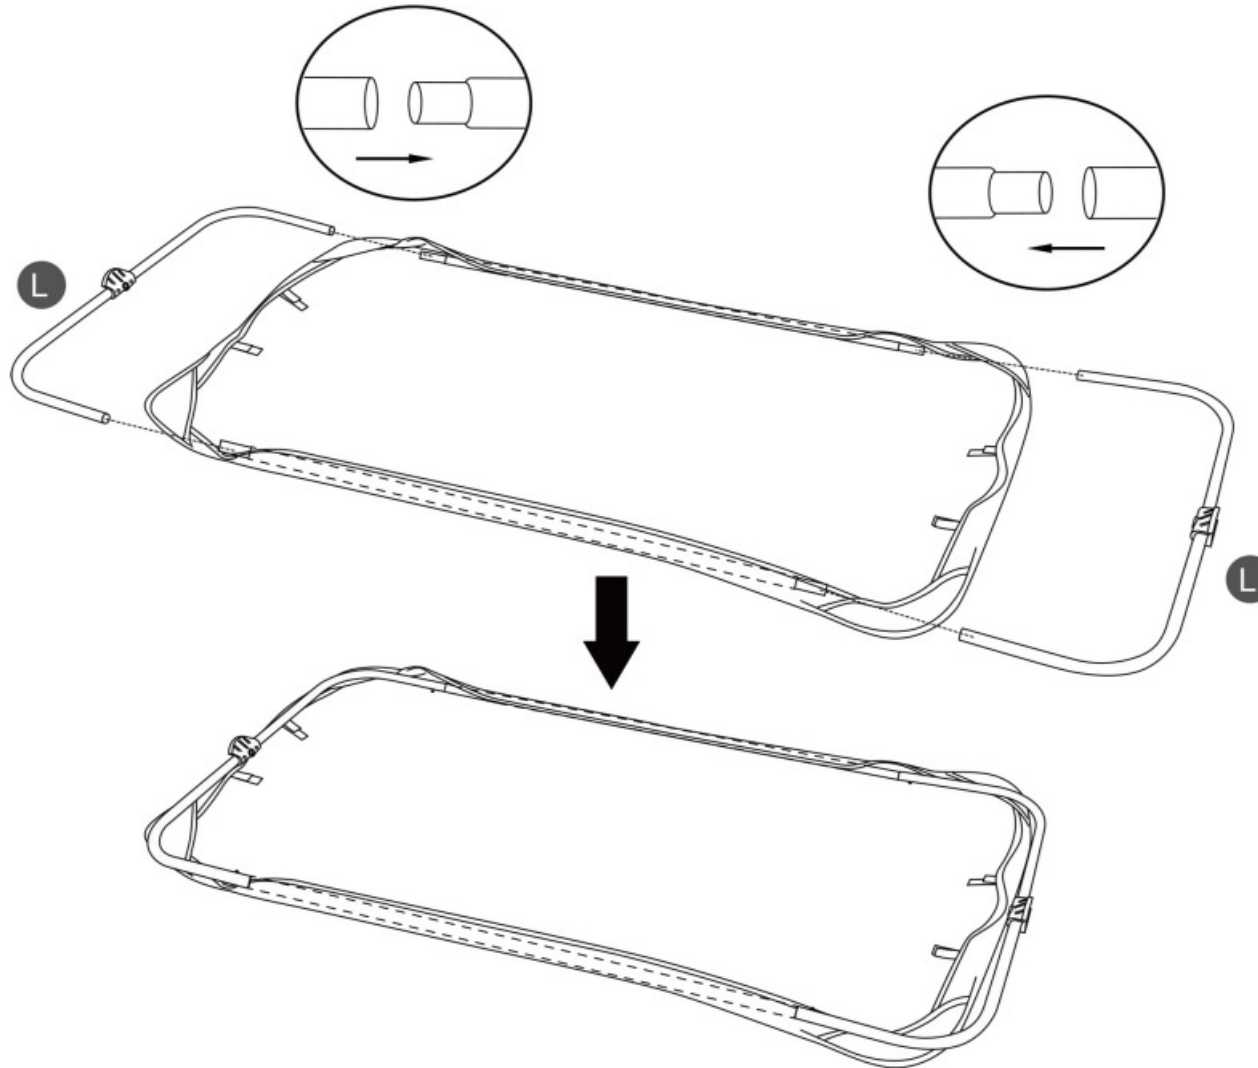

# Hollywoodschaukel

Größe / Size / Maat:  
ca. 171 x 130 x 173 cm

Hollywood swing

Hollywood schommel

Aufbauanleitung / Assembly instruction / Opbouw instructie:

⑤