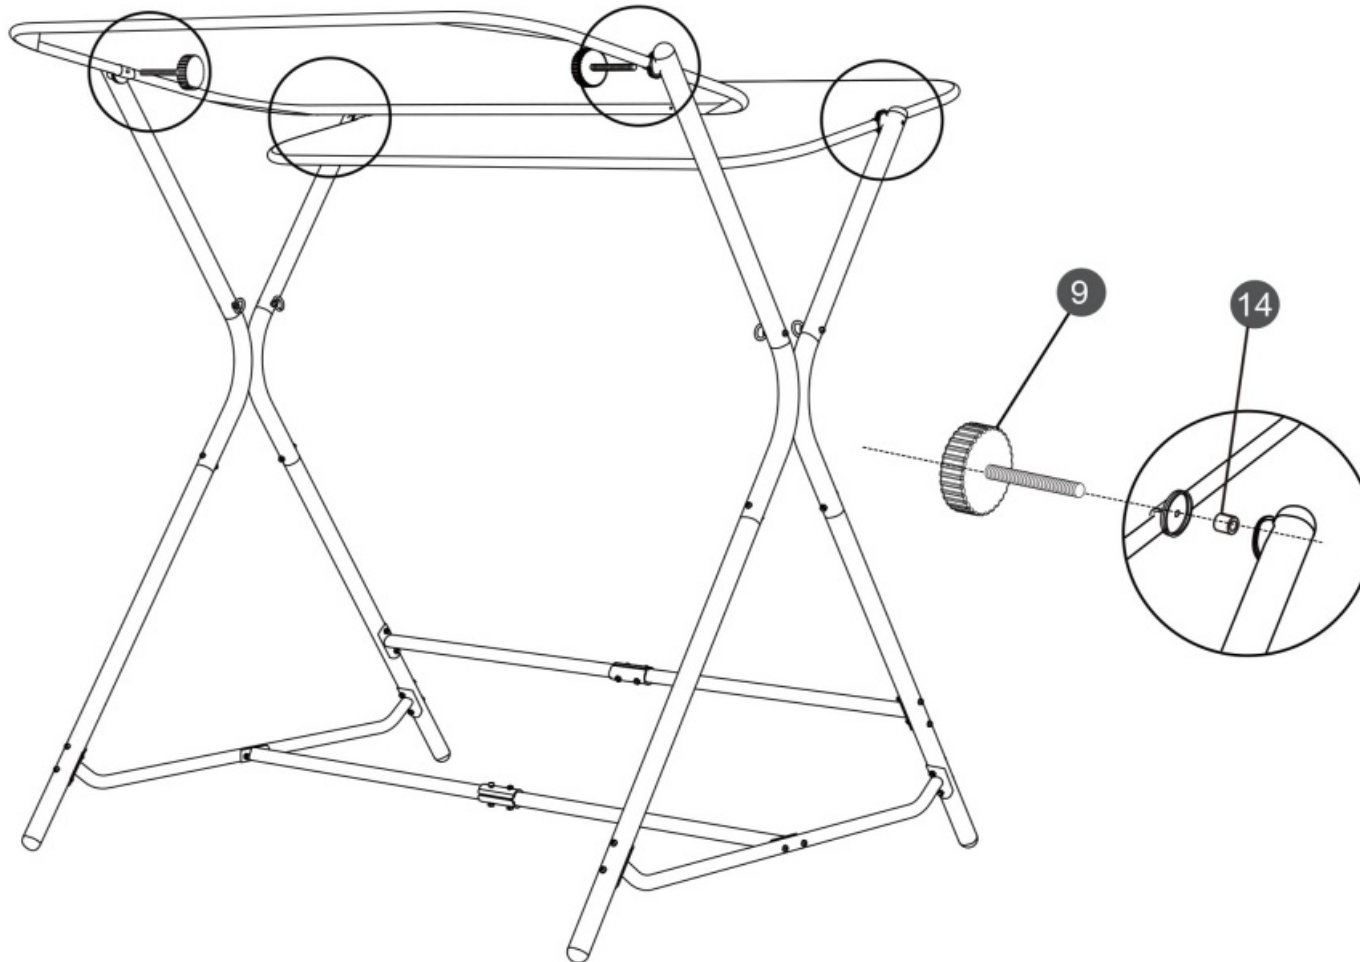

# Hollywoodschaukel

Größe / Size / Maat:  
ca. 171 x 130 x 173 cm

Hollywood swing

Hollywood schommel

Aufbauanleitung / Assembly instruction / Opbouw instructie:

7

Alle Schrauben nur lose anziehen!  
All screws just tighten loose!  
Alle schroeven los aandraaien!

# Hollywoodschaukel

Größe / Size / Maat:  
ca. 171 x 130 x 173 cm

Hollywood swing

Hollywood schommel