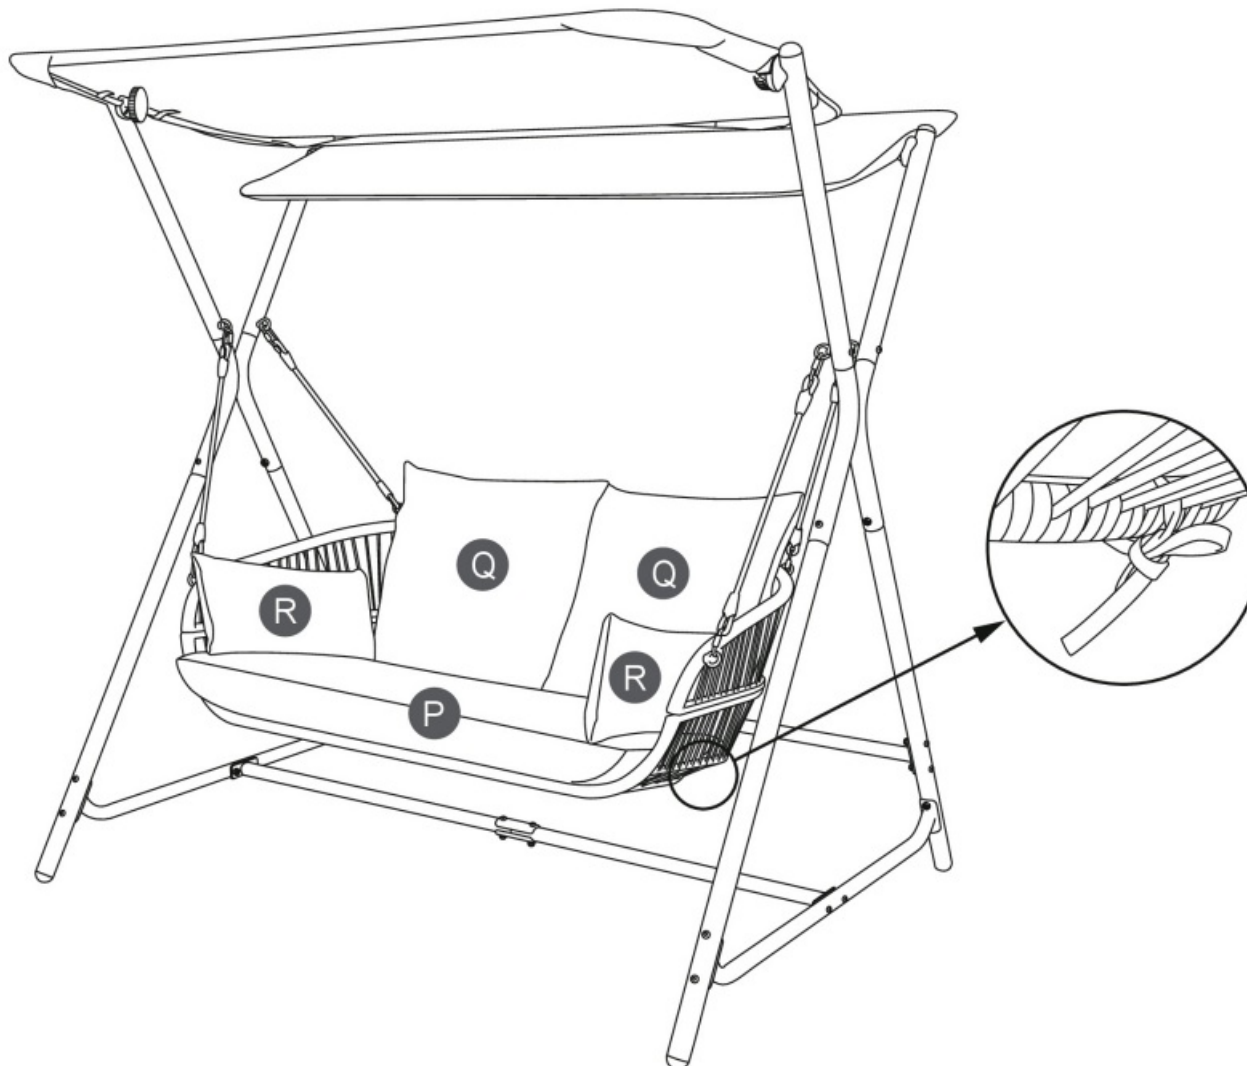

# Hollywoodschaukel

Größe / Size / Maat:  
ca. 171 x 130 x 173 cm

Hollywood swing

Hollywood schommel

Aufbauanleitung / Assembly instruction / Opbouw instructie:

12

Alle Schrauben nur lose anziehen!  
All screws just tighten loose!  
Alle schroeven los aandraaien!

# Hollywoodschaukel

Größe / Size / Maat:  
ca. 171 x 130 x 173 cm

Hollywood swing

Hollywood schommel

Aufbauanleitung / Assembly instruction / Opbouwinstructie:

13

Alle Schrauben nur lose anziehen!  
All screws just tighten loose!  
Alle schroeven los aandraaien!

# Hollywoodschaukel

Größe / Size / Maat:  
ca. 171 x 130 x 173 cm

**LECO** 

Hollywood swing

Hollywood schommel

Nun alle Schrauben fest anziehen!  
Regelmaessig kontrollieren!

Now please tighten screws firmly!  
Please control screws regularly!