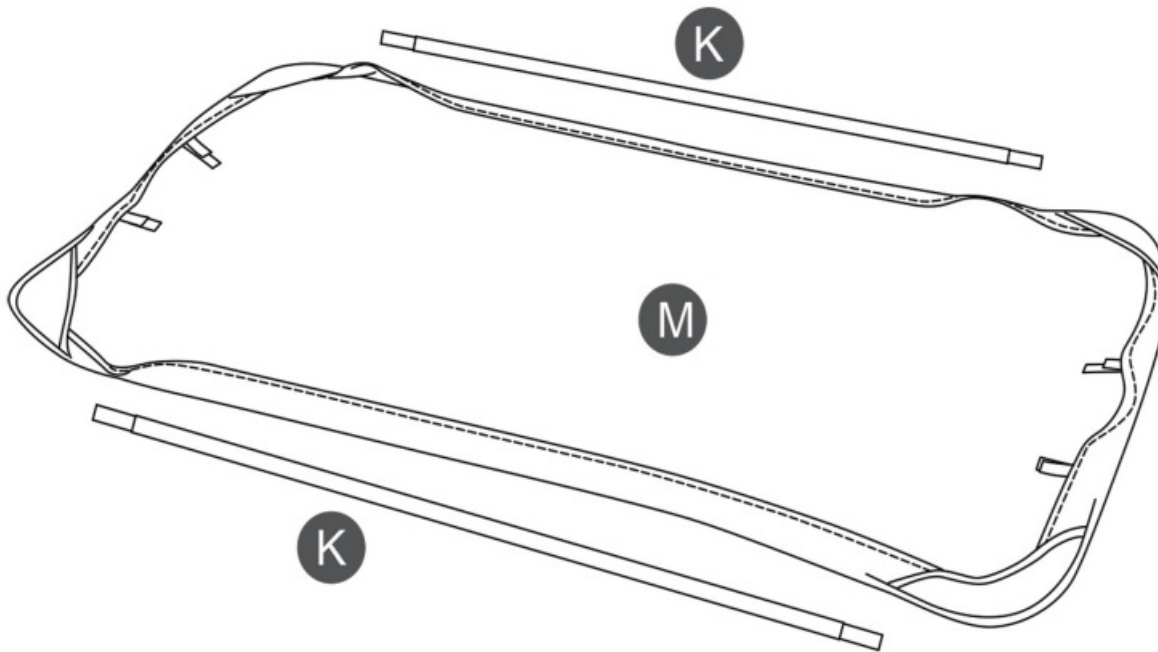

# Hollywoodschaukel

Größe / Size / Maat:  
ca. 171 x 130 x 173 cm

Hollywood swing

Hollywood schommel

Aufbauanleitung / Assembly instruction / Opbouw instructie:

③

Alle Schrauben nur lose anziehen!  
All screws just tighten loose!  
Alle schroeven los aandraaien!

# Hollywoodschaukel

Größe / Size / Maat:  
ca. 171 x 130 x 173 cm

Hollywood swing

Hollywood schommel

Aufbauanleitung / Assembly instruction / Opbouw instructie:

④

# Hollywoodschaukel

Größe / Size / Maat:  
ca. 171 x 130 x 173 cm

Hollywood swing

Hollywood schommel

Aufbauanleitung / Assembly instruction / Opbouw instructie:

⑤