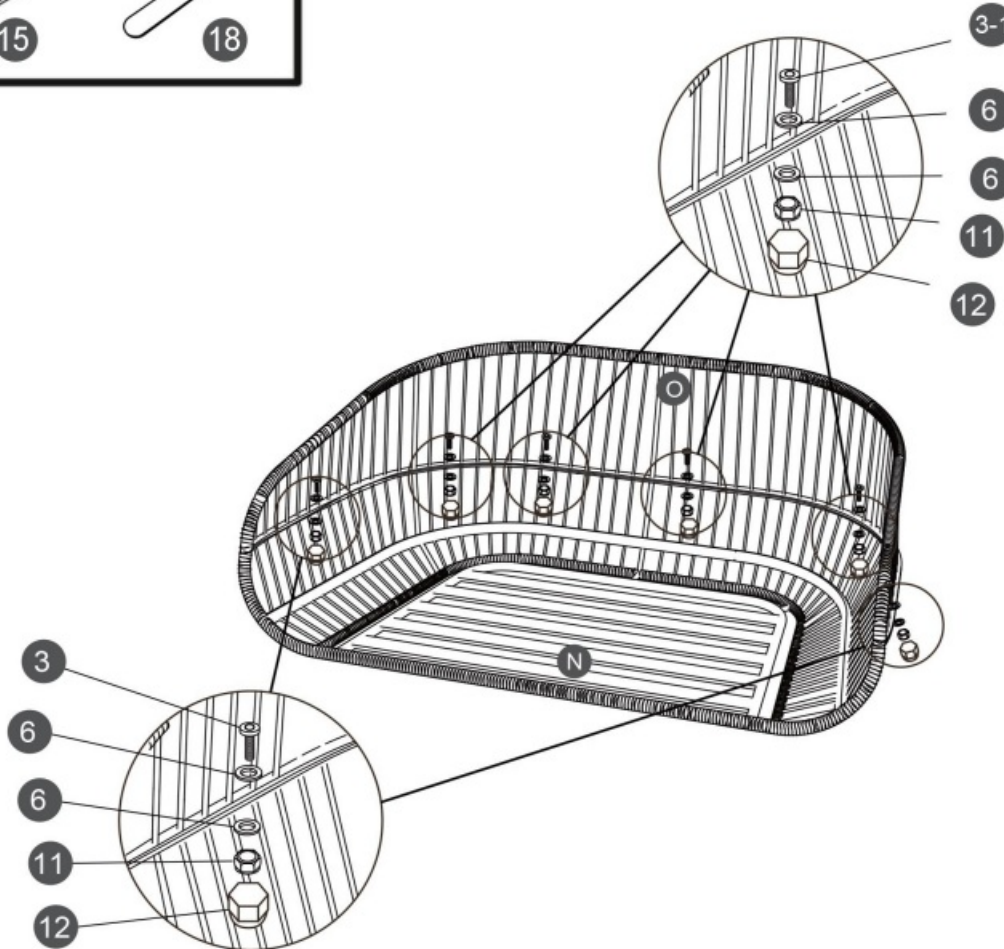

# Hollywoodschaukel

Größe / Size / Maat:  
ca. 171 x 130 x 173 cm

Hollywood swing

Hollywood schommel

Aufbauanleitung / Assembly instruction / Opbouw instructie:

7

Alle Schrauben nur lose anziehen!  
All screws just tighten loose!  
Alle schroeven los aandraaien!

# Hollywoodschaukel

Größe / Size / Maat:  
ca. 171 x 130 x 173 cm

Hollywood swing

Hollywood schommel

## Aufbauanleitung / Assembly instruction / Opbouw instructie:

⑧

Alle Schrauben nur lose anziehen!  
All screws just tighten loose!  
Alle schroeven los aandraaien!