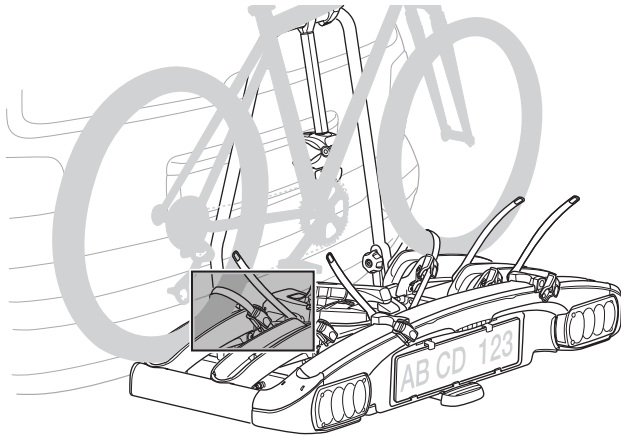

8

i

Thule Loading Ramp

9152

Thule Bike Frame Adapter

982