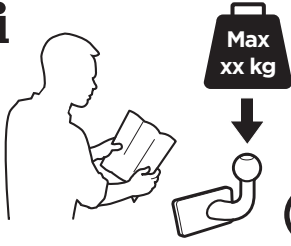

929020
 929021 Left-hand traffic

i

22-80 mm

i

50 kg	929  20,7 kg	Max 29,3 kg	9281  2,5 kg	Max 26,8 kg
60 kg		Max 39,3 kg		Max 36,8 kg
65 kg		Max 44,3 kg		Max 41,8 kg
70 kg		Max 49,3 kg		Max 46,8 kg
75 kg		Max 54,3 kg		Max 51,8 kg
80 kg		Max 59,3 kg		Max 56,8 kg*
>85 kg		Max 60 kg*		Max 60 kg*