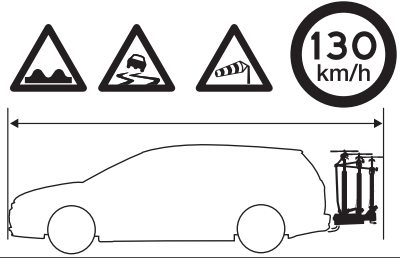

929020
 929021 Left-hand traffic

i

22-80 mm

i

50 kg	929  20,7 kg	Max 29,3 kg	9281  2,5 kg	Max 26,8 kg
60 kg		Max 39,3 kg		Max 36,8 kg
65 kg		Max 44,3 kg		Max 41,8 kg
70 kg		Max 49,3 kg		Max 46,8 kg
75 kg		Max 54,3 kg		Max 51,8 kg
80 kg		Max 59,3 kg		Max 56,8 kg*
>85 kg		Max 60 kg*		Max 60 kg*