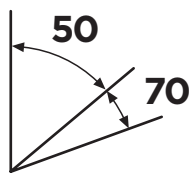

EN Adjustment	DK Justering	UK Регулювання	EL Ρύθμιση
DE Afstelling	NE Justering	BG Регулиране	TR Ayarlama
FR Réglage	FI Säätäminen	CS Nastavení	AR ضبط
NL aanpassing	ET Reguleerimine	SK Nastavenie	HE כוונן
IT Regolazione	LV Regulēšana	SL Nastavitev	ZH 調整
ES Ajuste	LT Reguliavimas	HR/BiH Podešenje	JA 調整
PT Ajuste	PL Regulacja	RO Reglare	KO 조정
SV Justering	RU Регулировка	HU Beállítás	TH การปรับ

i