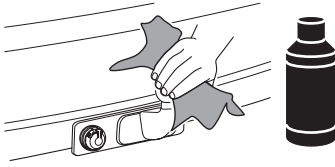

HE מנשא אופניים המורכב על הו הגרירה
AR حامل الدراجة للتثبيت على قضيب القطر

- ZH** 拖杆安装式托架
JA トウバーマウント型サイクルキャリア
KO 토우바 장착 자전거 캐리어
TH เครื่องยึดจับจักรยานแบบติดตั้งกับอุปกรณ์ลากพ่วงท้ายรถ

CITY CRASH
 Complies with ISO norm

929020
 929021 Left-hand traffic

i

22-80 mm

i

50 kg	929  20,7 kg	Max 29,3 kg	9281  2,5 kg	Max 26,8 kg
60 kg		Max 39,3 kg		Max 36,8 kg
65 kg		Max 44,3 kg		Max 41,8 kg
70 kg		Max 49,3 kg		Max 46,8 kg
75 kg		Max 54,3 kg		Max 51,8 kg
80 kg		Max 59,3 kg		Max 56,8 kg*
>85 kg		Max 60 kg*		Max 60 kg*