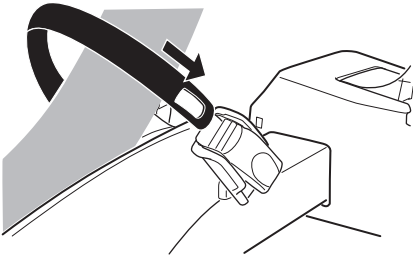

8

i

Thule Loading Ramp

9152

Thule Bike Frame Adapter

982