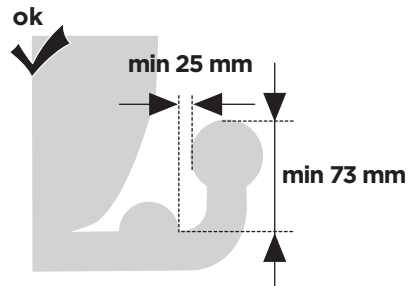

929020
 929021 Left-hand traffic

i

22-80 mm

i

50 kg	929  20,7 kg	Max 29,3 kg	9281  2,5 kg	Max 26,8 kg
60 kg		Max 39,3 kg		Max 36,8 kg
65 kg		Max 44,3 kg		Max 41,8 kg
70 kg		Max 49,3 kg		Max 46,8 kg
75 kg		Max 54,3 kg		Max 51,8 kg
80 kg		Max 59,3 kg		Max 56,8 kg*
>85 kg		Max 60 kg*		Max 60 kg*