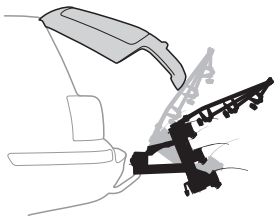

EN Adjustment	DK Justering	UK Регулювання	EL Ρύθμιση
DE Afstelling	NE Justering	BG Регулиране	TR Ayarlama
FR Réglage	FI Säätäminen	CS Nastavení	AR ضبط
NL aanpassing	ET Reguleerimine	SK Nastavenie	HE כוונן
IT Regolazione	LV Regulēšana	SL Nastavitev	ZH 調整
ES Ajuste	LT Reguliavimas	HR/BiH Podešenje	JA 調整
PT Ajuste	PL Regulacja	RO Reglare	KO 조정
SV Justering	RU Регулировка	HU Beállítás	TH การปรับ

i