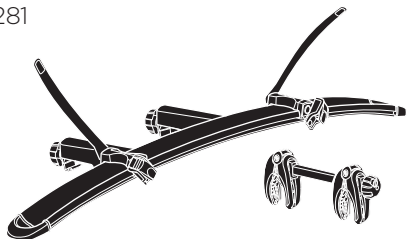

Thule Bike Adapter

9281