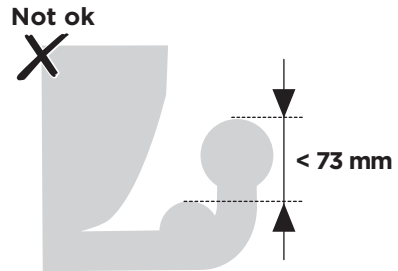

929020
 929021 Left-hand traffic

i

22-80 mm

i

50 kg	929  20,7 kg	Max 29,3 kg	9281  2,5 kg	Max 26,8 kg
60 kg		Max 39,3 kg		Max 36,8 kg
65 kg		Max 44,3 kg		Max 41,8 kg
70 kg		Max 49,3 kg		Max 46,8 kg
75 kg		Max 54,3 kg		Max 51,8 kg
80 kg		Max 59,3 kg		Max 56,8 kg*
>85 kg		Max 60 kg*		Max 60 kg*