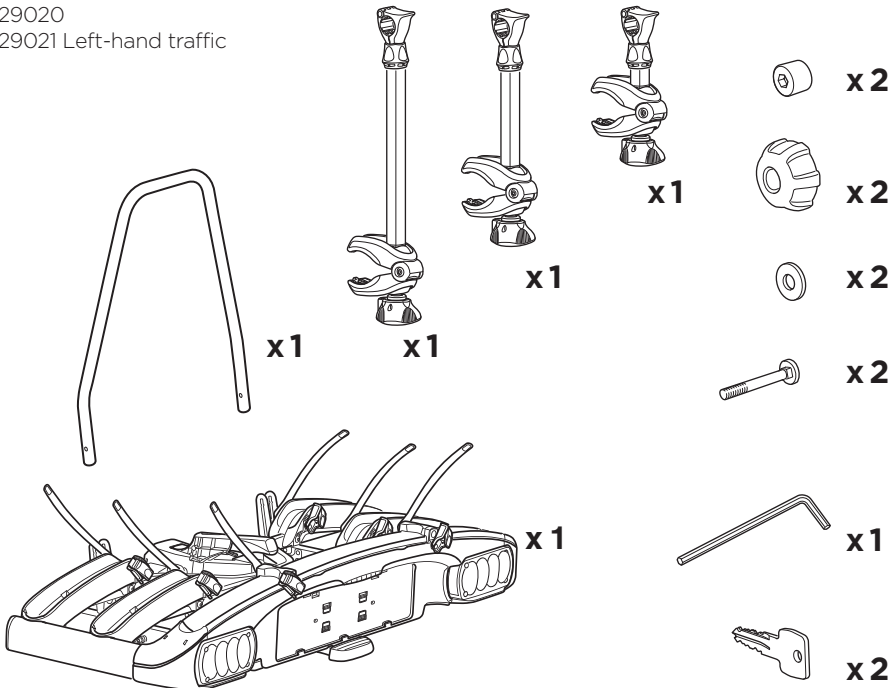

HE מנשא אופניים המורכב על הו הגרירה
AR حامل الدراجة للتثبيت على قضيب القطر

- ZH** 拖杆安装式托架
JA トウバーマウント型サイクルキャリア
KO 토우바 장착 자전거 캐리어
TH เครื่องยึดจับจักรยานแบบติดตั้งกับอุปกรณ์ลากพ่วงท้ายรถ

CITY CRASH
 Complies with ISO norm

929020
 929021 Left-hand traffic

i

22-80 mm

i

50 kg	929  20,7 kg	Max 29,3 kg	9281  2,5 kg	Max 26,8 kg
60 kg		Max 39,3 kg		Max 36,8 kg
65 kg		Max 44,3 kg		Max 41,8 kg
70 kg		Max 49,3 kg		Max 46,8 kg
75 kg		Max 54,3 kg		Max 51,8 kg
80 kg		Max 59,3 kg		Max 56,8 kg*
>85 kg		Max 60 kg*		Max 60 kg*