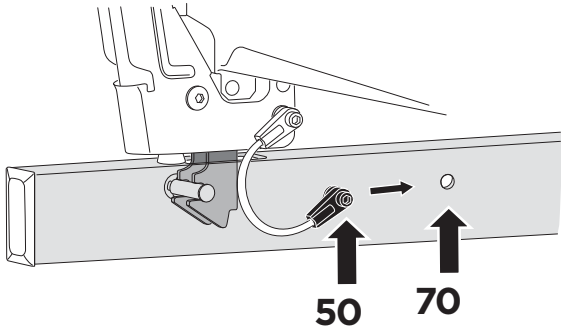

EN Adjustment	DK Justering	UK Регулювання	EL Ρύθμιση
DE Afstelling	NE Justering	BG Регулиране	TR Ayarlama
FR Réglage	FI Säätäminen	CS Nastavení	AR ضبط
NL aanpassing	ET Reguleerimine	SK Nastavenie	HE כוונן
IT Regolazione	LV Regulēšana	SL Nastavitev	ZH 調整
ES Ajuste	LT Reguliavimas	HR/BiH Podešenje	JA 調整
PT Ajuste	PL Regulacja	RO Reglare	KO 조정
SV Justering	RU Регулировка	HU Beállítás	TH การปรับ

i