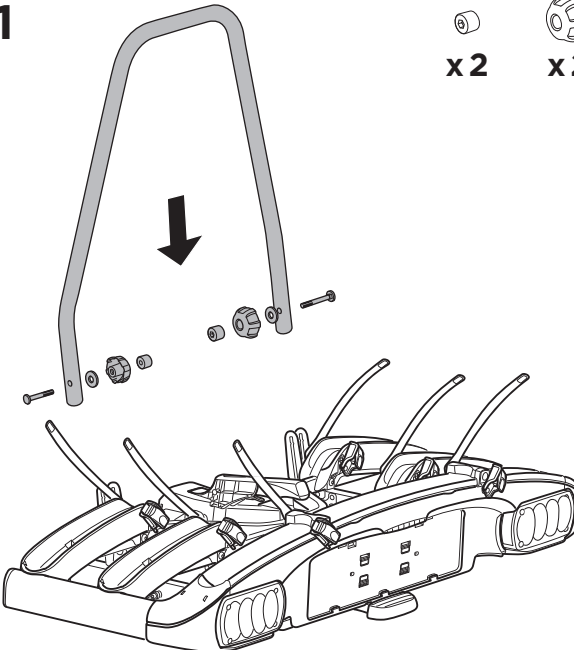

50 kg	929 20,7 kg	Max 29,3 kg	9281 2,5 kg	Max 26,8 kg
60 kg		Max 39,3 kg		Max 36,8 kg
65 kg		Max 44,3 kg		Max 41,8 kg
70 kg		Max 49,3 kg		Max 46,8 kg
75 kg		Max 54,3 kg		Max 51,8 kg
80 kg		Max 59,3 kg		Max 56,8 kg*
>85 kg		Max 60 kg*		Max 60 kg*

1