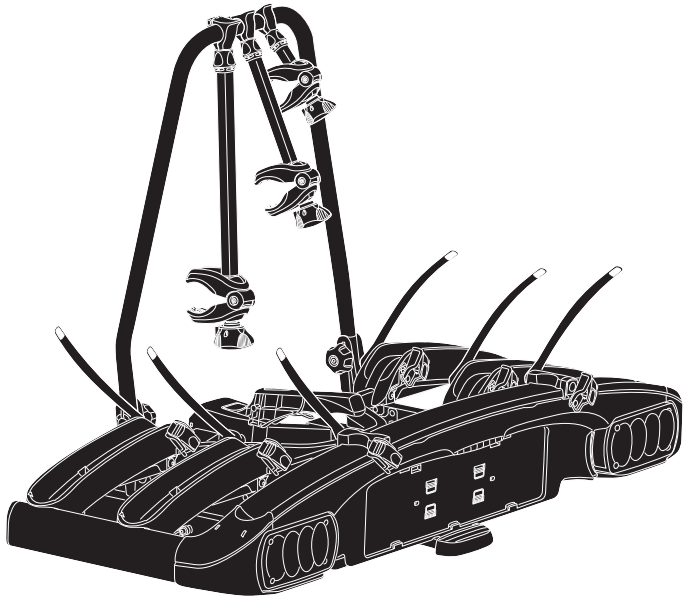

> Instructions

Thule EuroClassic G6 929

- EN** Tow bar-mounted bike carrier
DE Fahrradträger für die Anhängerkupplung
FR Porte-vélos sur boule d'attelage
NL Fietsdrager voor op de trekhaak
IT Portabici da installare sul gancio da traino
ES Portabicicletas de bola de remolque
PT Suporte para bicicleta para engate
SV Dragkroksmonterad cykelhållare
DK Cykelholder, der er monteret på anhængertræk
NO Hengerfestemonterte lasteholdere
FI Vetokoukkuun kiinnitettävä polkupyöräteline
ET Haakekonksule paigaldatav jalgrattahoidik
LV Uz piekabes āķa uzstādāms velosipēdu turētājs
LT Prie gražūlo tvirtinami dviračių laikikliai
PL Bagażnik rowerowy montowany na haku holowniczym
RU Устанавливаемое на фаркопе крепление для велосипедов
UK Багажник для велосипедів, що монтується на буксирній штанзі
BG Багажник за велосипеди, монтиран на теглича
CS Nosič jízdních kol s montáží na tažné zařízení
SK Nosič bicyklov s montážou na ťažné zariadenie
SL Prtljažnik za kolesa za na vlečno kljuko

- HR/BIH** Nosač bicikla koji se postavlja na kuku za vuču
RO Suport pentru bicicletă montat pe bara de tracțiune
HU Vonóóhóra szerelhető kerékpártartó
EL Σχάρα ποδηλάτου κοσσοδόρου
TR Çeki demirine bağlanan bisiklet taşıyıcı

HE מנשא אופניים המורכב על הו הגרירה
AR حامل الدراجة للتثبيت على قضيب القطر

- ZH** 拖杆安装式托架
JA トウバーマウント型サイクルキャリア
KO 토우바 장착 자전거 캐리어
TH เครื่องยึดจับจักรยานแบบติดตั้งกับอุปกรณ์ลากพ่วงท้ายรถ

CITY CRASH
 Complies with ISO norm

929020
 929021 Left-hand traffic

i

22-80 mm

i

50 kg	929  20,7 kg	Max 29,3 kg	9281  2,5 kg	Max 26,8 kg
60 kg		Max 39,3 kg		Max 36,8 kg
65 kg		Max 44,3 kg		Max 41,8 kg
70 kg		Max 49,3 kg		Max 46,8 kg
75 kg		Max 54,3 kg		Max 51,8 kg
80 kg		Max 59,3 kg		Max 56,8 kg*
>85 kg		Max 60 kg*		Max 60 kg*