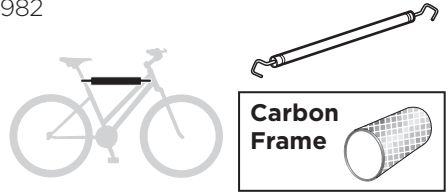

Thule Bike Frame Adapter

982