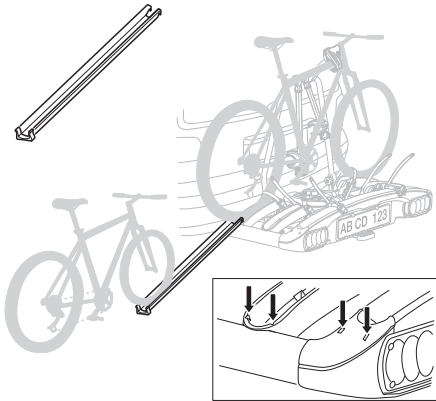

Thule Loading Ramp

9152