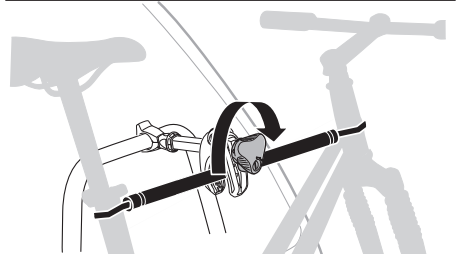

Thule Bike Frame Adapter

982