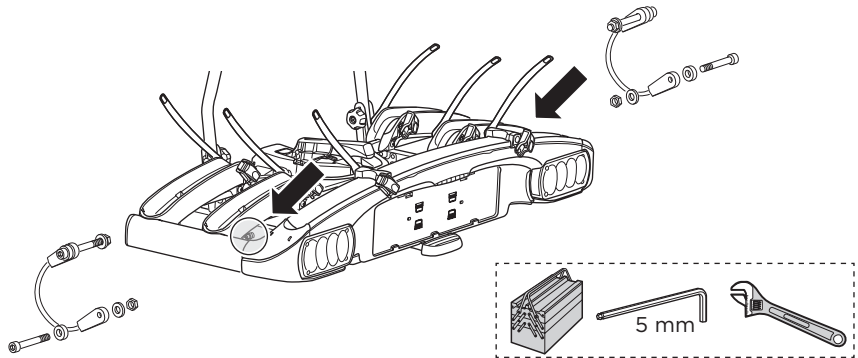

EN Adjustment	DK Justering	UK Регулювання	EL Ρύθμιση
DE Afstelling	NE Justering	BG Регулиране	TR Ayarlama
FR Réglage	FI Säätäminen	CS Nastavení	AR ضبط
NL aanpassing	ET Reguleerimine	SK Nastavenie	HE כוונן
IT Regolazione	LV Regulēšana	SL Nastavitev	ZH 調整
ES Ajuste	LT Reguliavimas	HR/BiH Podešenje	JA 調整
PT Ajuste	PL Regulacja	RO Reglare	KO 조정
SV Justering	RU Регулировка	HU Beállítás	TH การปรับ

i