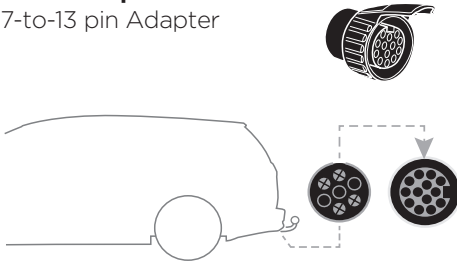

EN Accessories
DE Zubehör
FR Accessoires
NL Accessoires
IT Accessori
ES Accesorios
PT Acessórios
SV Tillbehör

DK Tilbehør
NE Tilbehør
FI Lisävarusteet
ET Lisavarustus
LV Piederumi
LT Priedai
PL Akcesoria
RU Аксессуары

UK Аксессуары
BG Принадлежности
CS Doplòky
SK Príslušenstvo
SL Dodatki
HR/BIH Dodaci
RO Accesorii
HU Tartozékok

EL Εξαρτήματα
TR Aksesuarlar
AR الملحقات
HE אביזרים
ZH 附件
JA アクセサリー
KO 액세서리
TH อุปกรณ์เสริม

Thule Adapter 9906
7-to-13 pin Adapter