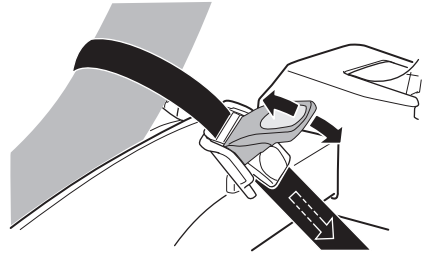

8

i

Thule Loading Ramp

9152

Thule Bike Frame Adapter

982