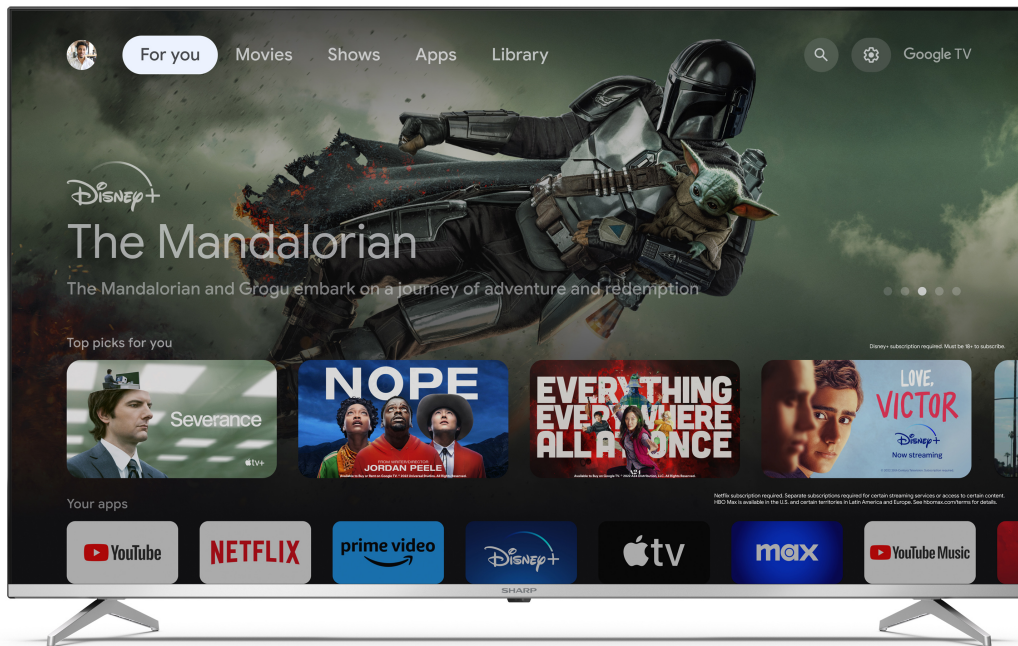

43GP6260E
Ref: 4T-C43GP6260ES

43 ZOLL 4K ULTRA HD QLED SHARP GOOGLE TV™

Der 43GP6260E ist ein rahmenloser Quantum Dot Sharp Google TV™ mit 4K-Ultra-HD-Auflösung und außergewöhnlicher Multimedia-Funktionalität.

HIGHLIGHTS

- 4K Ultra HD Google TV™ mit Quantum Dot
- HDMI 2.1 mit eARC
- Dolby Vision™ – vom Kino inspiriertes HDR
- Dolby Atmos® – komplettes 360°-Klangerlebnis
- Smooth Motion – Rahmeninterpolationstechnologie
- Google Assistant
- Chromecast integriert