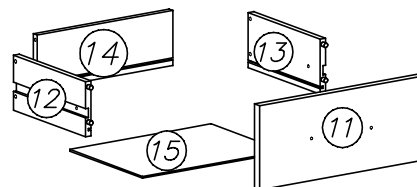

PRISMA

729032/729037

2h

PRISMA

nr	L[mm]	B[mm]	T[mm]	Menge	Colli
1	474	310	22	1	1/2
2	864	310	22	1	1/2
3	714	308	22	1	1/2
4	440	275	16	1	1/2
5	440	275	16	1	1/2
6	357	275	16	2	1/2
7	1142	480	16	1	2/2
8	1878	390	16	1	2/2

nr	L[mm]	B[mm]	T[mm]	Menge	Colli
9	714	480	16	1	2/2
10	864	242	22	1	1/2
11	351	153	16	3	1/2
12	220	100	12	3	1/2
13	220	100	12	3	1/2
14	291	100	12	3	1/2
15	301	221	3	3	1/2
BESCHLAGE					1/2

WARNUNG:

die Eignung der Wand ist zu überprüfen
um sicherzustellen dass die Befestigungsvorrichtungen
den erzeugten Kräften standhalten!

Q7  365mm x...(1)	Q8  x...(3)	W1  x...(2)		
Q6L  x...(1)	G34  3,5x16 x...(24)	N44  M4x30 x...(2)	N23  M4x20 x...(6)	N15  M4x25 x...(2)
Q6R  x...(1)	G28  4x60 x...(2)	U6  ø8x40 x...(2)	W2  x...(1)	P15  x...(4)
H2  214mm x...(6)	I8  ø14 x...(2)	I7  ø18 x...(12)	G12  4x25 x...(8)	
K1  ø15x12 x...(8)	K2  ø15x16 x...(4)	B1  ø8x35 x...(15)	M1  x...(6)	A6  ø7x40 x...(12)
K10  x...(12)	N1  M4x9 x...(6)	G8  4x30 x...(6)	G50  6x13 x...(12)	E1  128mm x...(3)