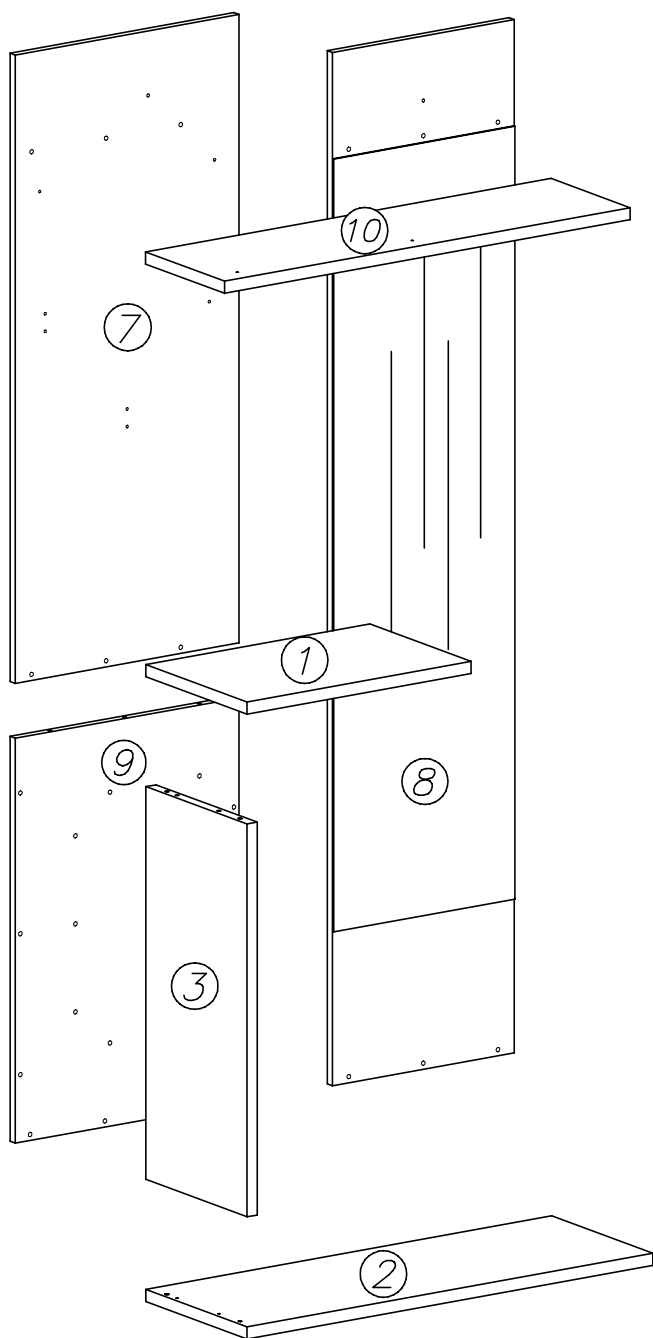

PRISMA

729032/729037

2h

PRISMA

nr	L[mm]	B[mm]	T[mm]	Menge	Colli
1	474	310	22	1	1/2
2	864	310	22	1	1/2
3	714	308	22	1	1/2
4	440	275	16	1	1/2
5	440	275	16	1	1/2
6	357	275	16	2	1/2
7	1142	480	16	1	2/2
8	1878	390	16	1	2/2

nr	L[mm]	B[mm]	T[mm]	Menge	Colli
9	714	480	16	1	2/2
10	864	242	22	1	1/2
11	351	153	16	3	1/2
12	220	100	12	3	1/2
13	220	100	12	3	1/2
14	291	100	12	3	1/2
15	301	221	3	3	1/2
BESCHLAGE					1/2

WARNUNG:

die Eignung der Wand ist zu überprüfen
um sicherzustellen dass die Befestigungsvorrichtungen
den erzeugten Kräften standhalten!