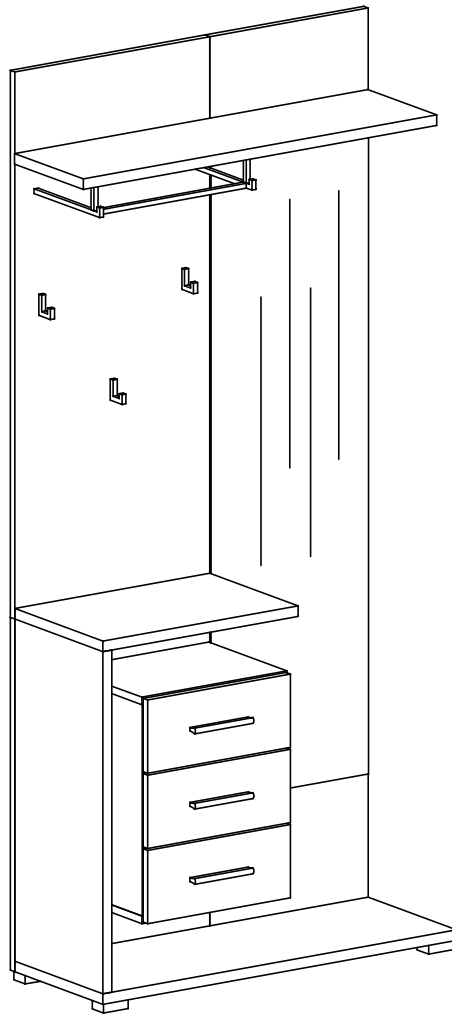

PRISMA

729032/729037

2h

PRISMA

nr	L[mm]	B[mm]	T[mm]	Menge	Colli
1	474	310	22	1	1/2
2	864	310	22	1	1/2
3	714	308	22	1	1/2
4	440	275	16	1	1/2
5	440	275	16	1	1/2
6	357	275	16	2	1/2
7	1142	480	16	1	2/2
8	1878	390	16	1	2/2

nr	L[mm]	B[mm]	T[mm]	Menge	Colli
9	714	480	16	1	2/2
10	864	242	22	1	1/2
11	351	153	16	3	1/2
12	220	100	12	3	1/2
13	220	100	12	3	1/2
14	291	100	12	3	1/2
15	301	221	3	3	1/2
BESCHLAGE					1/2

WARNUNG:

die Eignung der Wand ist zu überprüfen
um sicherzustellen dass die Befestigungsvorrichtungen
den erzeugten Kräften standhalten!