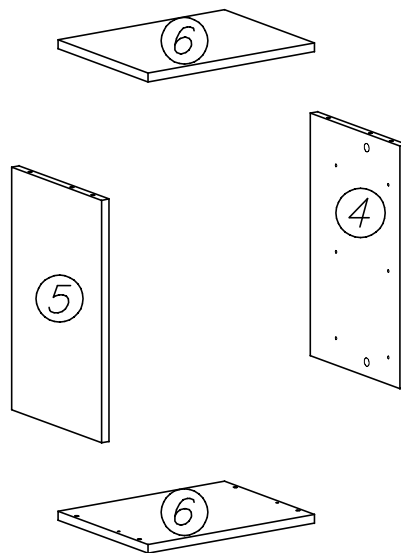

PRISMA

729032/729037

2h

PRISMA

nr	L[mm]	B[mm]	T[mm]	Menge	Colli
1	474	310	22	1	1/2
2	864	310	22	1	1/2
3	714	308	22	1	1/2
4	440	275	16	1	1/2
5	440	275	16	1	1/2
6	357	275	16	2	1/2
7	1142	480	16	1	2/2
8	1878	390	16	1	2/2

nr	L[mm]	B[mm]	T[mm]	Menge	Colli
9	714	480	16	1	2/2
10	864	242	22	1	1/2
11	351	153	16	3	1/2
12	220	100	12	3	1/2
13	220	100	12	3	1/2
14	291	100	12	3	1/2
15	301	221	3	3	1/2
BESCHLAGE					1/2

WARNUNG:

die Eignung der Wand ist zu überprüfen
um sicherzustellen dass die Befestigungsvorrichtungen
den erzeugten Kräften standhalten!