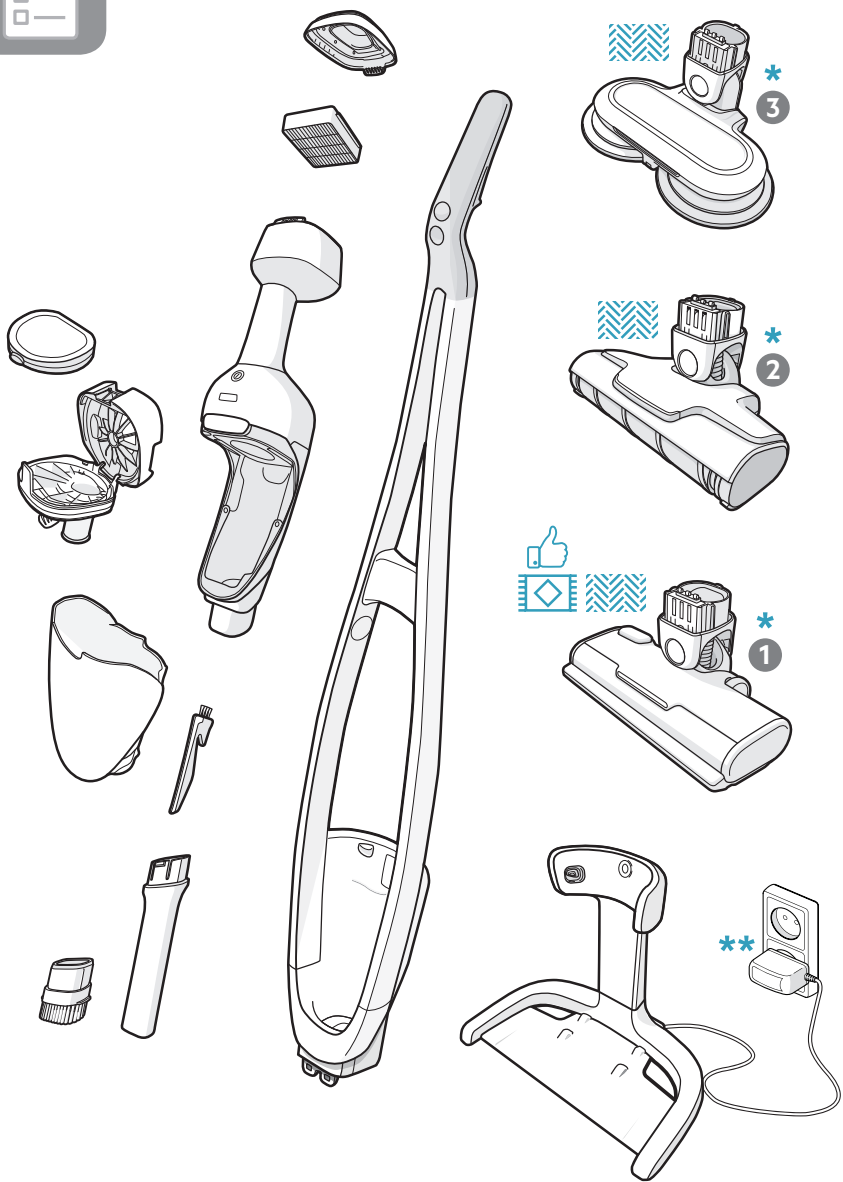

AEG

Instruction Book

Clean **6000**

Animal **6000**

Hygienic **6000**

* Accessories may vary from model to model. | Les accessoires peuvent varier d'un modèle à l'autre. | Ausstattung und Zubehör kann je nach Modell variieren. | Accessoires kunnen per model verschillen. | Tilbehøren kan variere mellan olika modeller. | Lisävarusteet voivat vaihdella mallittain. | Tilbehør kan variere fra model til model. | Los accesorios pueden variar según el modelo. | Os acessórios podem variar de modelo para modelo. | Gli accessori possono variare da modello a modello. | Τα εξαρτήματα ίσως διαφέρουν από μοντέλο σε μοντέλο. | Lisad võivad mudelitel mudelisise varieeruda. | Priedaid kitiems modeļiem gail skirtis. | Akcesoria mogą się różnić w zależności od modelu. | Piederumi katram modelim var atšķirties. | Příslušenství se může u jednotlivých modelů lišit. | Doplnky sa môžu lišiť v závislosti od modelu. | Dodaci se mogu razlikovati kod određenih modela. | Nastavki se lahko glede na model razlikujejo. | Принадлежности могут отличаться от модели к модели. | Цї компоненти можуть відрізнятися залежно від моделі. | tartozékok típusonként eltérőek lehetnek. | Accesoriiile pot diferi de la model la model. | Принадлежности може да се различаваат според различните модели. | Aksesuarlar, modelden modele farklılık gösterebilir. | دھاریں اور لوازمات مختلف ماڈل کے لیے مختلف ہوتے ہیں۔ | Додаци могу да се разликују у зависности од модела усисивача.

Carpet Hard Floor

** KSC - 18W - 350050HE
** UK: KSC - 18W - 350050HK

www.aeg.com