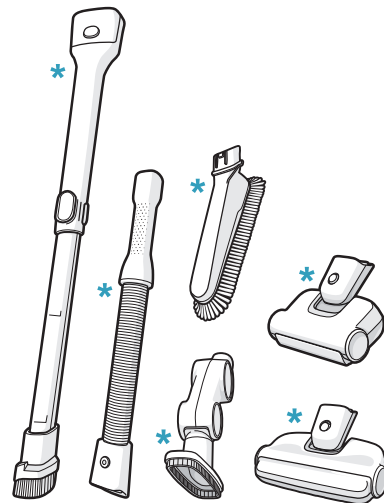

AEG

Instruction Book

Clean **6000**

Animal **6000**

Hygienic **6000**

* Accessories may vary from model to model. | Les accessoires peuvent varier d'un modèle à l'autre. | Ausstattung und Zubehör kann je nach Modell variieren. | Accessoires kunnen per model verschillen. | Tilbehøren kan variere mellan olika modeller. | Lisävarusteet voivat vaihdella mallittain. | Tilbehør kan variere fra model til model. | Los accesorios pueden variar según el modelo. | Os acessórios podem variar de modelo para modelo. | Gli accessori possono variare da modello a modello. | Τα εξαρτήματα ίσως διαφέρουν από μοντέλο σε μοντέλο. | Lisad võivad mudelitel mudelisise varieeruda. | Priedaid kitiems modeļiem gail skirtis. | Akcesoria mogą się różnić w zależności od modelu. | Piederumi katram modelim var atšķirties. | Příslušenství se může u jednotlivých modelů lišit. | Doplnky sa môžu lišiť v závislosti od modelu. | Dodaci se mogu razlikovati kod određenih modela. | Nastavki se lahko glede na model razlikujejo. | Принадлежности могут отличаться от модели к модели. | Цї компоненти можуть відрізнятися залежно від моделі. | tartozékok típusonként eltérőek lehetnek. | Accesoriiile pot diferi de la model la model. | Принадлежности може да се различаваат според различните модели. | Aksesuarlar, modelden modele farklılık gösterebilir. | دھاریں اور لوازمات مختلف ماڈل کے لیے مختلف ہوتے ہیں۔ | Додаци могу да се разликују у зависности од модела усисивача.