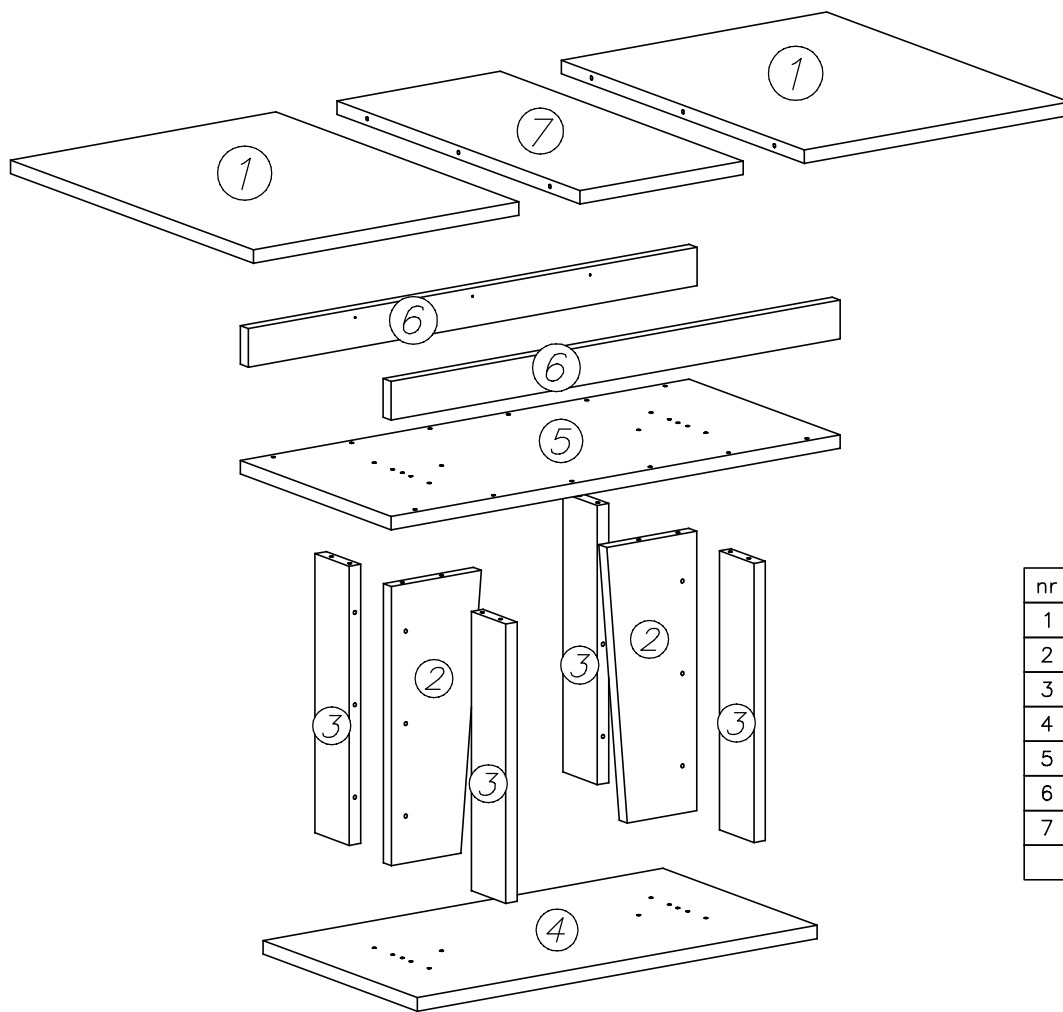

ESSTISCH 746679

nr	L[mm]	B[mm]	T[mm]	Menge	Colli
1	650	850	28	2	2/2
2	580	220	28	2	1/2
3	580	120	28	4	1/2
4	980	540	28	1	1/2
5	1030	528	28	1	2/2
6	1026	80	28	2	2/2
7	400	850	28	1	2/2
BESCHLAGE					1/2

H11 650mm x...(1)	W1 x...(4)			
B5 x...(6)	B6 x...(6)	A5 ø7x70 x...(36)	G11 4x20 x...(30)	B1 ø8x35 x...(12)
P4 x...(6)	M15 x...(4)	W8 50x20 x...(6)	G21 3x16 x...(8)	W2 4mm x...(1)