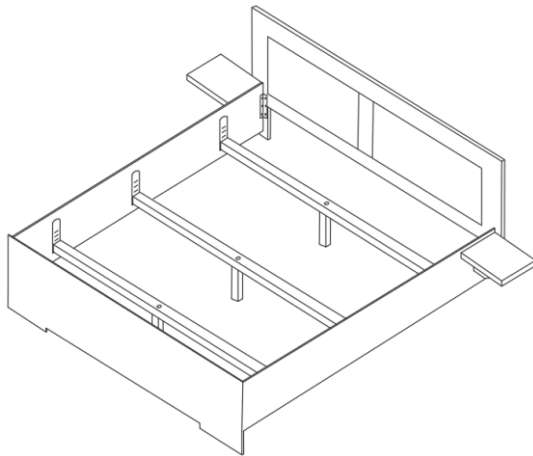

ZIRBENBETT

Art.Nr 736476/736477/736478
736469

MONTAGEANLEITUNG/NOTICE DE MONTAGE/ISTRUZIONI DI MONTAGGIO

1	192x47x3 cm	1
2	202x30x3 cm	1
3	202x30x3 cm	1
4	200x92x3 cm	1
5	185x70x3 cm	3
6	27x7x3 cm	3
7	84,5x38x5,7 cm	2
8	45x30x19 cm OPTIONAL	2

A	B	C	D	E	F	G (optional)	H
4x	8x	16x	80x	3x	6x	6x	4x
6x100	M6x14	8x30	4x25	M6x50		6x100	
							

I

II

III

2x

IV

2x

V