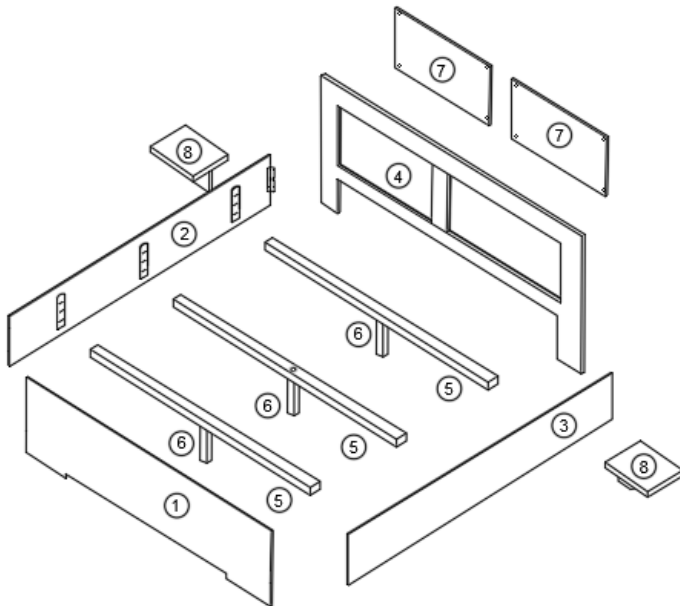

ZIRBENBETT

Art.Nr 736476/736477/736478
736469

MONTAGEANLEITUNG/NOTICE DE MONTAGE/ISTRUZIONI DI MONTAGGIO

1	192x47x3 cm	1
2	202x30x3 cm	1
3	202x30x3 cm	1
4	200x92x3 cm	1
5	185x70x3 cm	3
6	27x7x3 cm	3
7	84,5x38x5,7 cm	2
8	45x30x19 cm OPTIONAL	2

A	B	C	D	E	F	G (optional)	H
4x	8x	16x	80x	3x	6x	6x	4x
6x100	M6x14	8x30	4x25	M6x50		6x100	
							

I

II

III

2x

IV

2x

V