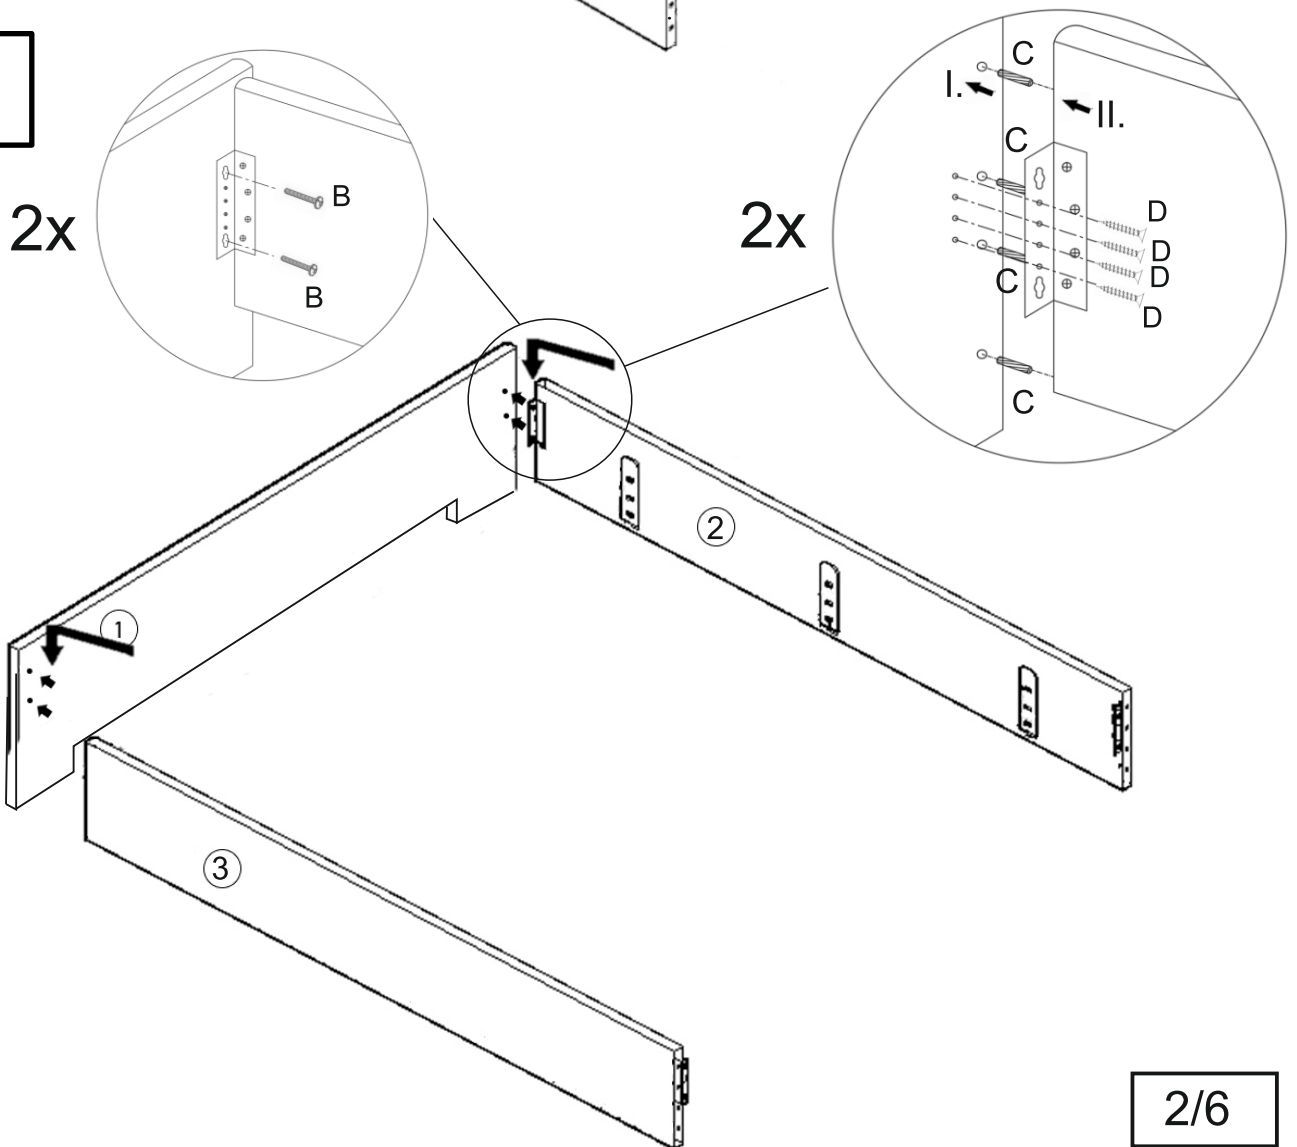

ZIRBENBETT

Art.Nr 736476/736477/736478
736469

MONTAGEANLEITUNG/NOTICE DE MONTAGE/ISTRUZIONI DI MONTAGGIO

1	192x47x3 cm	1
2	202x30x3 cm	1
3	202x30x3 cm	1
4	200x92x3 cm	1
5	185x70x3 cm	3
6	27x7x3 cm	3
7	84,5x38x5,7 cm	2
8	45x30x19 cm OPTIONAL	2

A	B	C	D	E	F	G (optional)	H
4x	8x	16x	80x	3x	6x	6x	4x
6x100	M6x14	8x30	4x25	M6x50		6x100	
							

I

II

III

2x

IV

2x

V