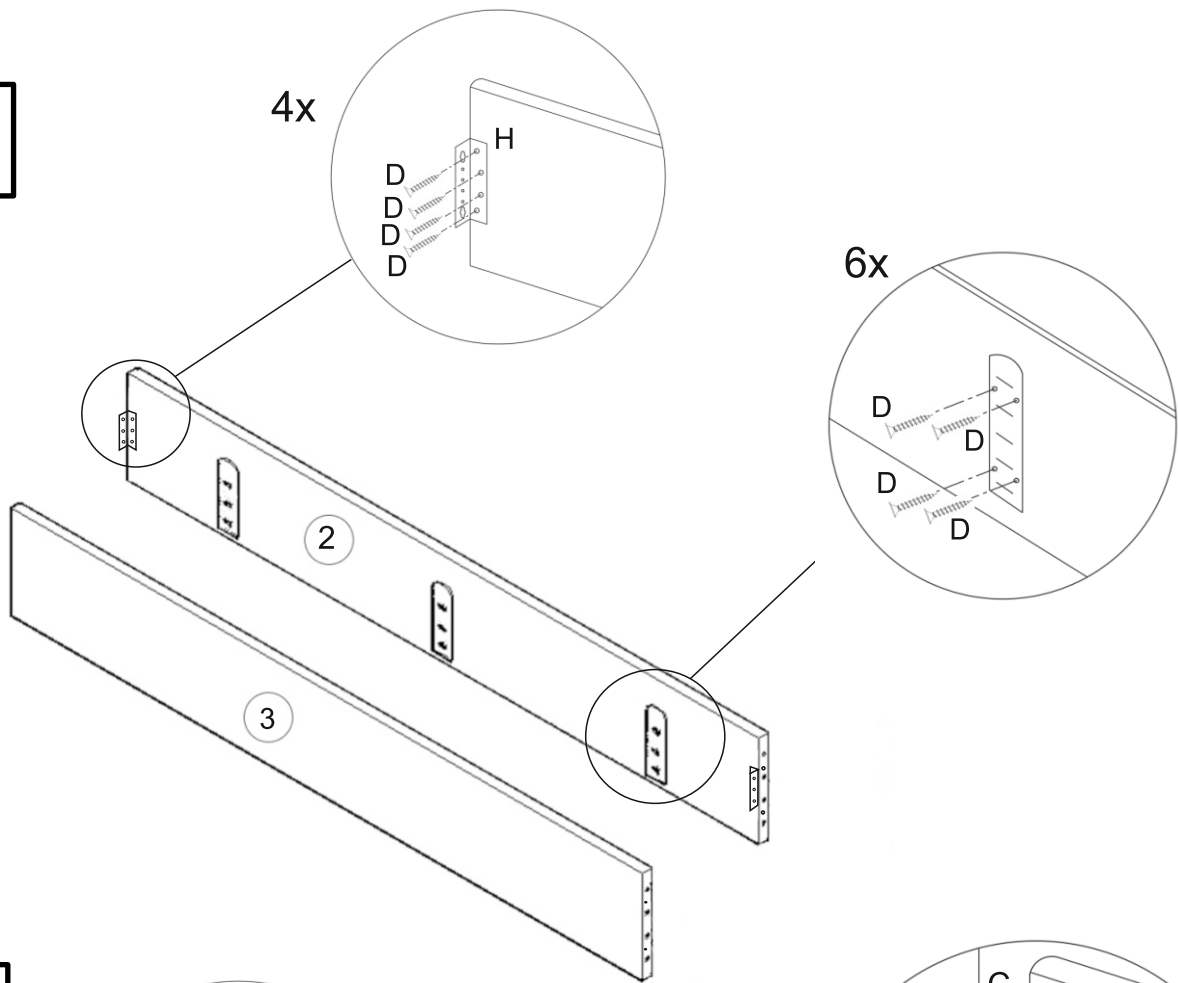

ZIRBENBETT

Art.Nr 736476/736477/736478
736469

MONTAGEANLEITUNG/NOTICE DE MONTAGE/ISTRUZIONI DI MONTAGGIO

1	192x47x3 cm	1
2	202x30x3 cm	1
3	202x30x3 cm	1
4	200x92x3 cm	1
5	185x70x3 cm	3
6	27x7x3 cm	3
7	84,5x38x5,7 cm	2
8	45x30x19 cm OPTIONAL	2

A	B	C	D	E	F	G (optional)	H
4x	8x	16x	80x	3x	6x	6x	4x
6x100	M6x14	8x30	4x25	M6x50		6x100	
							

I

II

III

2x

IV

2x

V