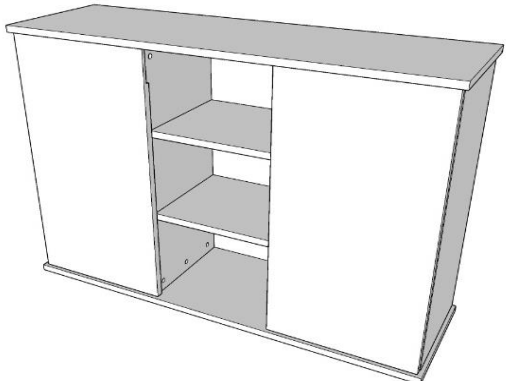

# Zirbe Kommode

Art. Nr: 746129

MONTAGEANLEITUNG / NOTICE DE MONTAGE / ISTRUZIONI DI MONTAGGIO

1,2	120x37	x2
3,4	81x34	x2
5,6	81x32,7	x2
7	81,5x38,5	x3
8	37x32	x6
9	80,5x41,5	x2

1/4

A	B	C	D	E	F	G
M6x40	M6x14	8x30			3x20	3,5x18
x24	x24	x32	x4	x24	x10	x16
						