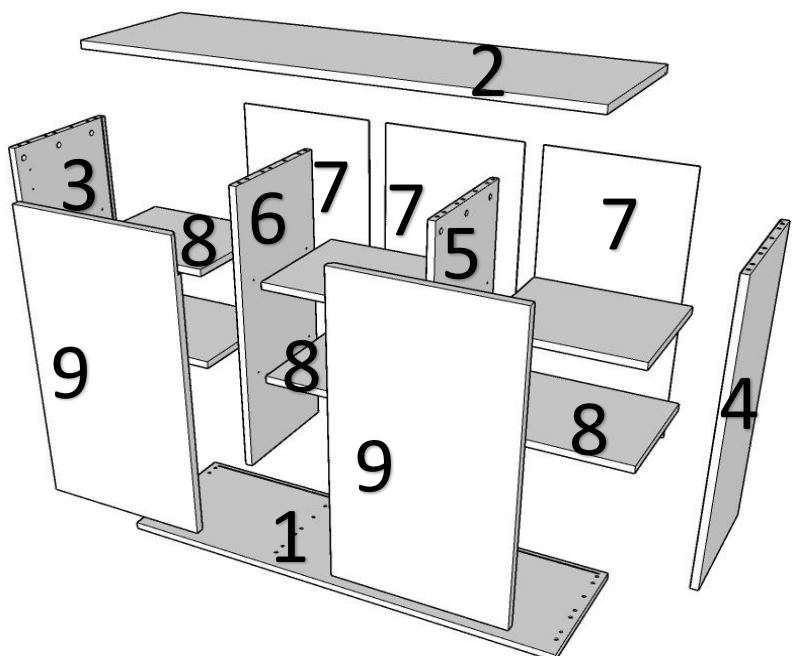

# Zirbe Kommode

Art. Nr: 746129

MONTAGEANLEITUNG / NOTICE DE MONTAGE / ISTRUZIONI DI MONTAGGIO

1,2	120x37	x2
3,4	81x34	x2
5,6	81x32,7	x2
7	81,5x38,5	x3
8	37x32	x6
9	80,5x41,5	x2

1/4

A	B	C	D	E	F	G
M6x40	M6x14	8x30			3x20	3,5x18
x24	x24	x32	x4	x24	x10	x16
						