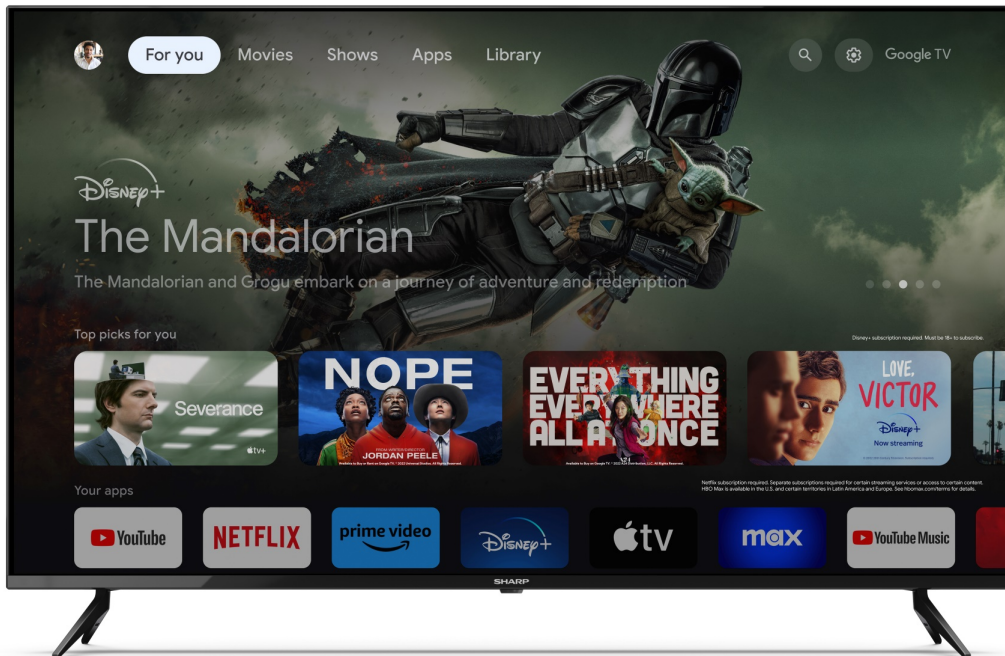

# 50 ZOLL 4K ULTRA HD LED GOOGLE TV™

Der 50GL4060E ist ein rahmenloser LED Sharp Google TV™ mit 4K-Ultra-HD-Auflösung und außergewöhnlicher Multimedia-Funktionalität.

Frameless

Google TV

Dolby  
VISION-ATMOS