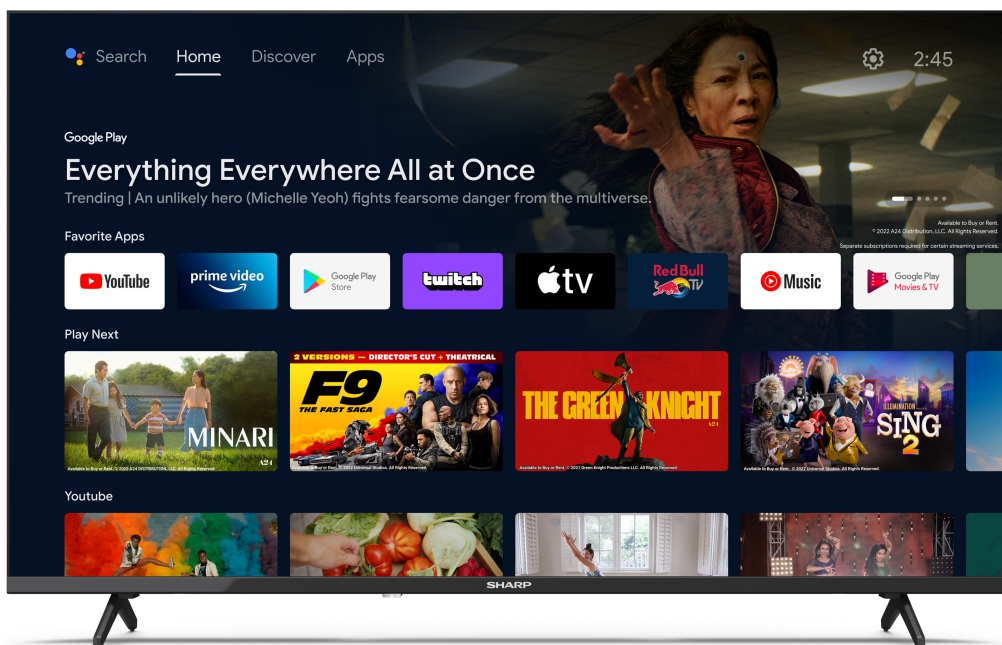

40FH4EA
Ref: 2T-C40FH4EL2AB

40" FULL HD SHARP ANDROID TV™

Beim 40FH4EA ist ein rahmenloser Full HD LED Sharp Android TV™-Gerät mit einer herausragenden Bildqualität.

Frameless

FULL HD
TV
1920 x 1080

androidtv

Active motion
400

Chromecast
built-in

NETFLIX

prime video

Bluetooth®

HDMI

Dolby Audio

10-bit
H.265
HEVC

Chromecast-Integration

Sharp Android TV macht es einfacher, mehr aus Ihrem Fernseher herauszuholen. Wählen Sie aus mehr als 400.000 Filmen und Sendungen aus verschiedenen Streaming-Diensten. Bitten Sie Google, Ihren Sharp TV zu steuern, erhalten Sie Empfehlungen, was zu sehen ist, dimmen Sie das Licht und mehr mit Ihrer Stimme. Übertragen Sie Fotos, Videos und Musik von intelligenten Geräten auf Ihren Sharp TV mit integriertem Chromecast.