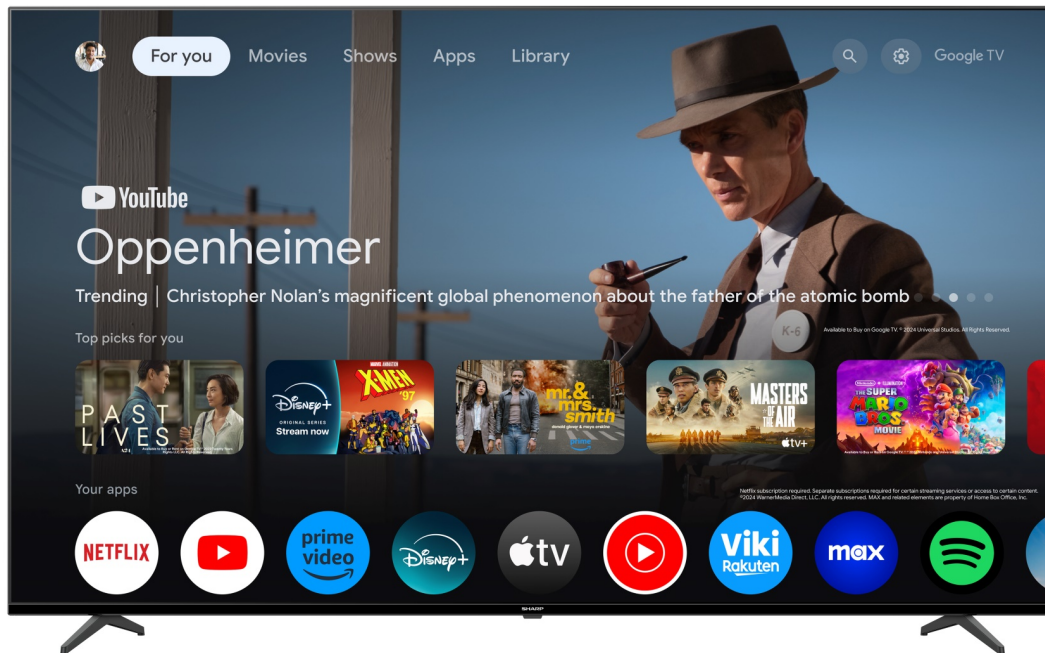

70GL4260E
Ref: 4T-C70GL4260EB

70 ZOLL 4K ULTRA HD LED SHARP GOOGLE TV™

Der 70GL4260E ist ein rahmenloser LED Sharp Google TV™ mit 4K-Ultra-HD-Auflösung und außergewöhnlicher Multimedia-Funktionalität.

Frameless

Google TV

Dolby
VISION-ATMOS

HDR
HIGH DYNAMIC RANGE

1000
Active Matrix

AQUOS
Smooth Motion

Chromecast
built-in

Bluetooth

HDMI

10-bit
H.265
HEVC

USB
MULTIMEDIA

HIGHLIGHTS

4K Ultra HD Google TV™

HDMI 2.1 mit eARC

Dolby Vision™ – vom Kino inspiriertes HDR

Dolby Atmos® – komplettes 360°-Klangerlebnis

Smooth Motion – Rahmeninterpolationstechnologie

Displaysysteme

Diagonale Bildschirmgröße cm	177
Diagonale Bildschirmgröße Zoll	70"
Panel-Auflösung (HxV) in Pixel	3840 x 2160
Dynamischer Kontrast	1 000 000:1
Active Motion	1000
HDR-Unterstützung	HDR10, HLG, Dolby Vision™
Hintergrundbeleuchtung	LED
Gamut	Standard