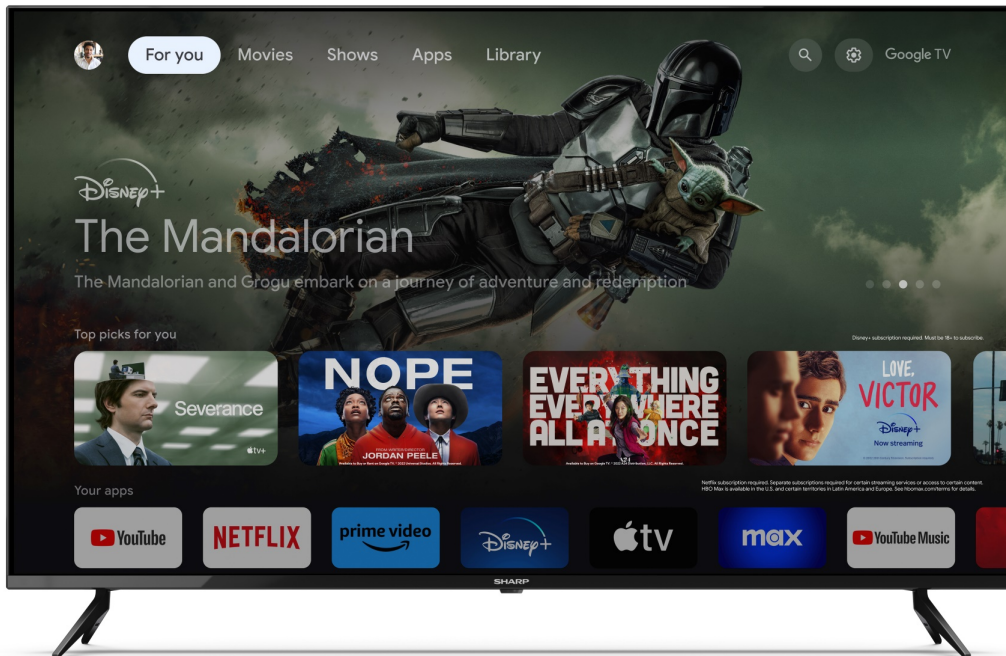

# 55 ZOLL 4K ULTRA HD LED GOOGLE TV™

Der 55GL4160E ist ein rahmenloser LED Sharp Google TV™ mit 4K-Ultra-HD-Auflösung und außergewöhnlicher Multimedia-Funktionalität.

Frameless

Google TV

Dolby  
VISION-ATMOS