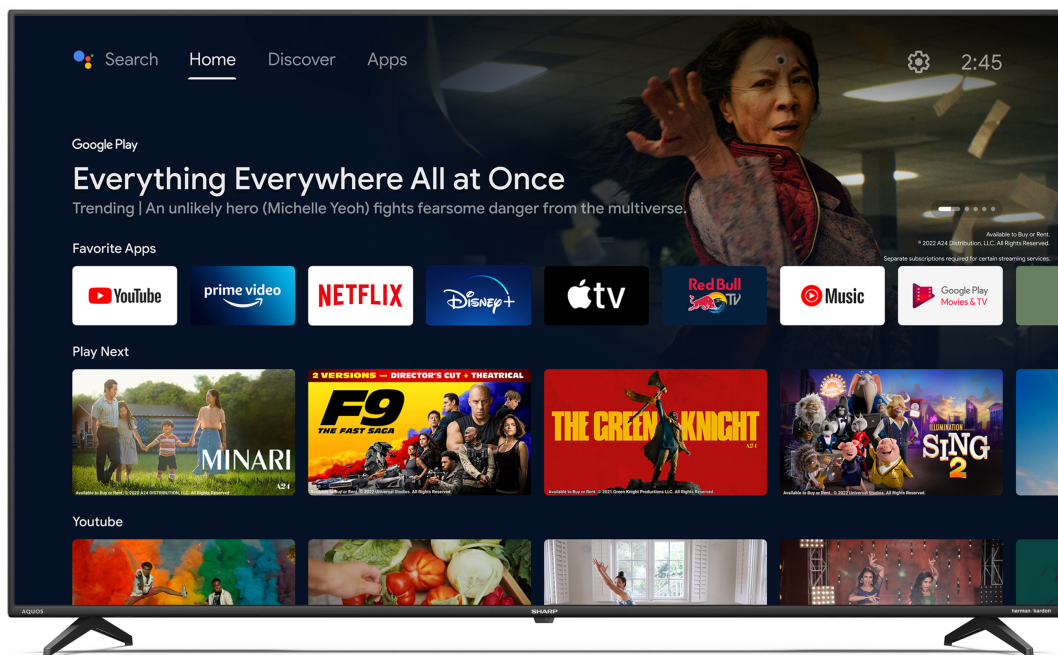

70FN4EA
Ref: 4T-C70FN4EL2AB

70" 4K ULTRA HD ANDROID TV™

Beim 70FN4EA ist ein 4K Ultra High Definition LED Android TV™-Gerät mit einer herausragenden Bildqualität.

androidtv

harman kardon

Dolby Vision

HDR
HIGH DYNAMIC RANGE

10-bit
H.265
HEVC

AV4

USB
MULTIMEDIA

HIGHLIGHTS

4K Ultra HD Android TV™

HDMI 2.1 mit eARC

Dolby Vision™ – vom Kino inspiriertes HDR

DTS:X immersiver Audio-Codec