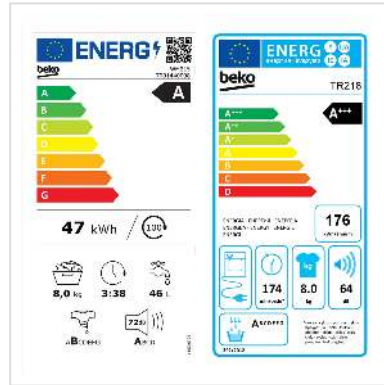

Beko Waschturm, WM215_TR218

Artikelnummer	04.07.0171
Hersteller	Beko
Hersteller-Art.-Nr.	WM215_TR218
EAN (Einzelstück)	7630049651685

Entdecken Sie den platzsparenden Waschturm von Beko: WM215 Waschmaschine und TR218 Trockner

Maximieren Sie Ihre Waschkapazität und sparen Sie wertvollen Platz mit dem innovativen Waschturm von Beko, bestehend aus der leistungsstarken WM215 Waschmaschine und dem effizienten TR218 Trockner.

Ergänzen Sie die WM215 Waschmaschine mit dem TR218 Trockner, der mit innovativer Wärmepumpentechnologie ausgestattet ist. Diese sorgt nicht nur für eine effiziente Trocknung Ihrer Kleidung, sondern reduziert auch den Energieverbrauch erheblich. Mit einer Vielzahl von Trockenprogrammen und einem Feuchtigkeitssensor bietet der TR218 optimale Trocknungsergebnisse bei minimalem Aufwand.

Technische Daten

Hersteller	Beko
Produktgruppe	Waschen & Trocknen
Produkttyp	Waschturm
Farbe	weiß
Modellbezeichnung	WM215_TR218
Energieeffizienzklasse (A-G)	A

Jährlicher Energieverbrauch	177 kWh
Energieverbrauch für 100 Waschzyklen	62 kWh
Display	ja
Schleudereffizienzklasse	B
Restzeitanzeige	ja
Geräuschpegel Waschvorgang	64 dB
Geräuschpegel Schleudervorgang	71 dB
Farbgruppe	Weiss
Türfarbe	Schwarz
Höhe	1686 cm
Breite	60 cm
Tiefe	59 cm
Gewicht	112 kg
Verpackungshöhe	2 mm
Verpackungsbreite	650 mm
Verpackungstiefe	650 mm
Paketgewicht	92.8 kg