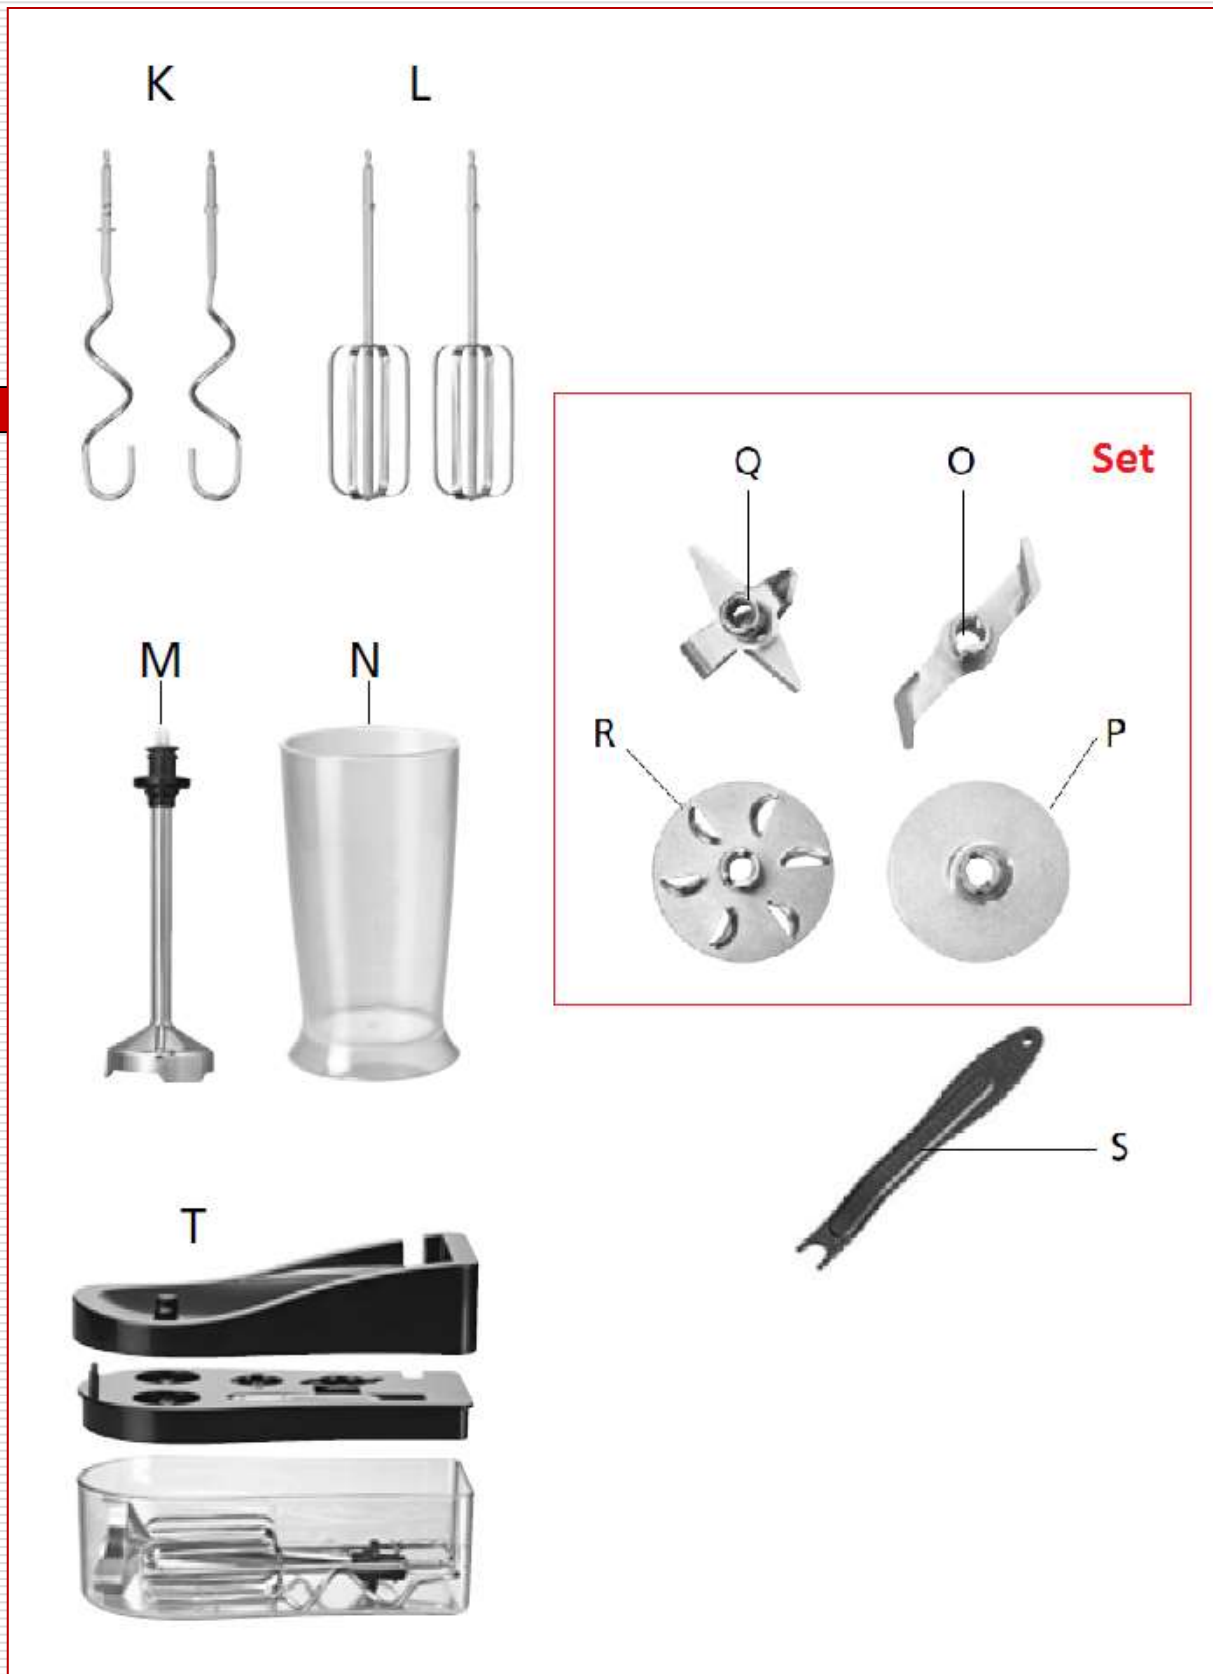

**400
Watt**

Solis HAND & STICK MIXER
 Typ 8371

Technische Dokumentation

□ **Solis Hand & Stick Mixer Typ 8371**

□ Technische Dokumentation

Bild Nr:

Artikelbezeichnung

Artikel - Nummer

<input type="checkbox"/>	K	Knethacken Set	2151.40
<input type="checkbox"/>	L	Schneebesen Set	2151.41
<input type="checkbox"/>	M	Mixstab	2151.64
<input type="checkbox"/>	N	Mixbecher (500ml)	2151.65
<input type="checkbox"/>	OPQR	Mixaufsätze Set	2151.66
<input type="checkbox"/>	S	Schlüssel	2151.27
<input type="checkbox"/>	T	Aufbewahrungsbox 3 Teilig ohne Inhalt	2151.67