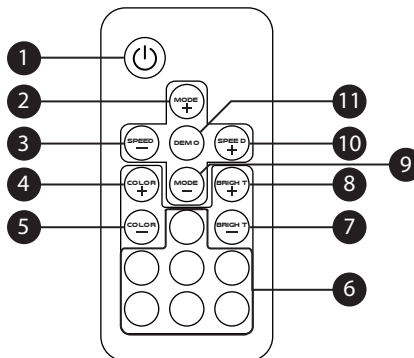

SPLOŠNO

- Varni izdelek, ki je v skladu z zahtevami EU.
- Izdelek je izdelan v skladu z evropskim standardom RoHS.
- Simbol WEEE (prečrtan koš na kolesih), ki označuje, da ta izdelek ni gospodinjinski odpad. Ustrezno ravnanje z odpadki pomaga pri preprečevanju škodljivih posledic za ljudi in okolje, ki so posledica nevarnih materialov, uporabljenih v napravi, ter nepravilnega skladiščenja. Ločena zbiranja gospodinjinskih odpadkov pomagajo reciklirati materiale in sestavne dele, iz katerih je bila naprava izdelana. Za podrobne informacije o recikliranju tega izdelka se obrnite na prodajalca ali lokalni organ.

• S tem podjetje IMPAKT S.A. izjavlja, da je radijska oprema tipa NDS-1550 v skladu z direktivama 2014/53/UE (RED) in 2011/65/UE (ROHS). Celotno besedilo EU izjave o skladnosti je na voljo na zavihku izdelka na: