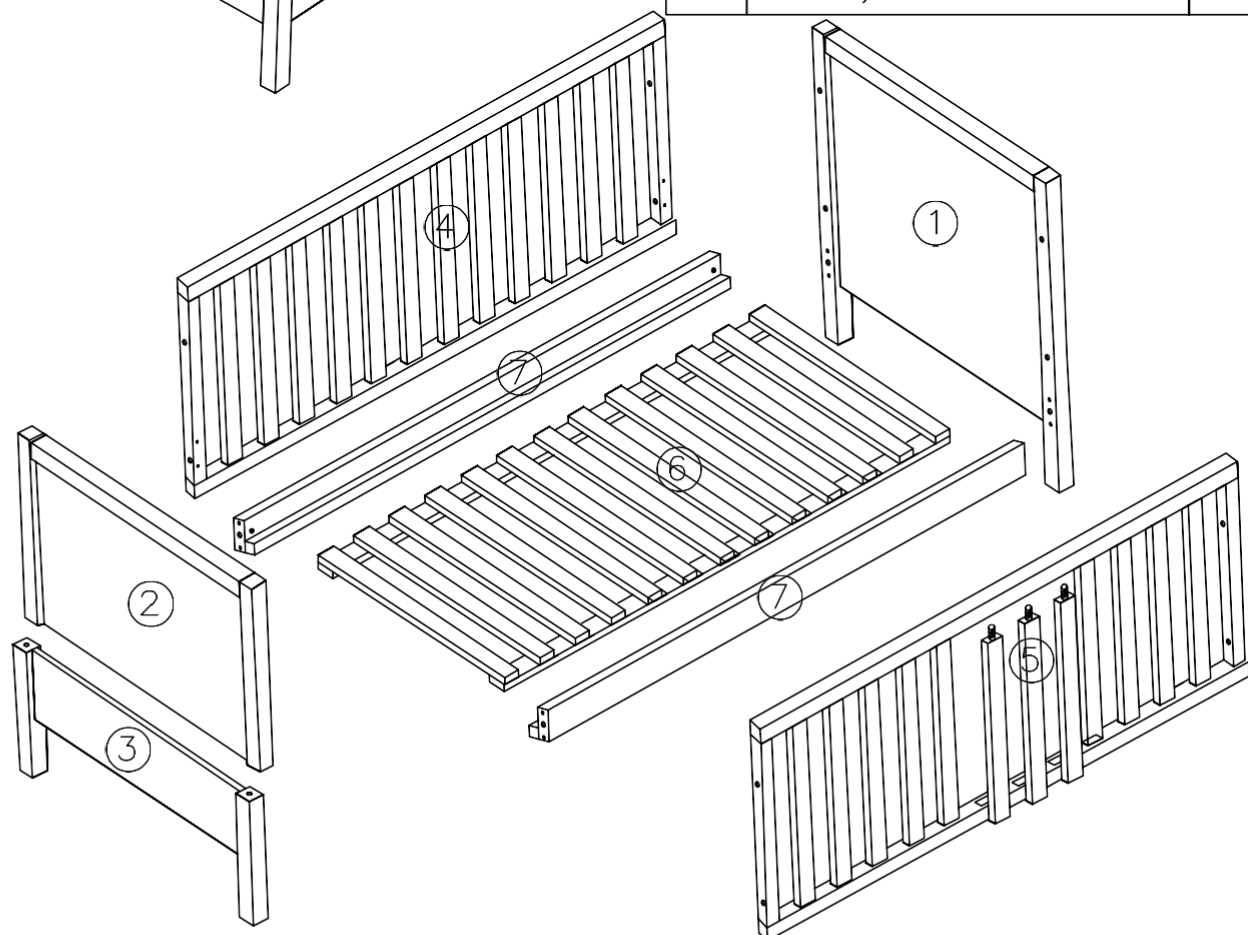

KINDERBETT Art.Nr: 740641

MONTAGEANLEITUNG/ ASSEMBLY INSTRUCTIONS

L B H
148,6x69,6x82 cm

1	69,6x82 cm	x1
2	51x82 cm	x1
3	35x82 cm	x1
4	139,8x63,8cm	x1
5	139,8x63,8cm	x1
6	138,8x70,5cm	x1
7	139,8x10 cm	x2

A	B	C	D	E	F	G	H
x12	x4	x6	x6	x6	x4	x1	x1
M6x50	ø8x35					4	5

VI

VII