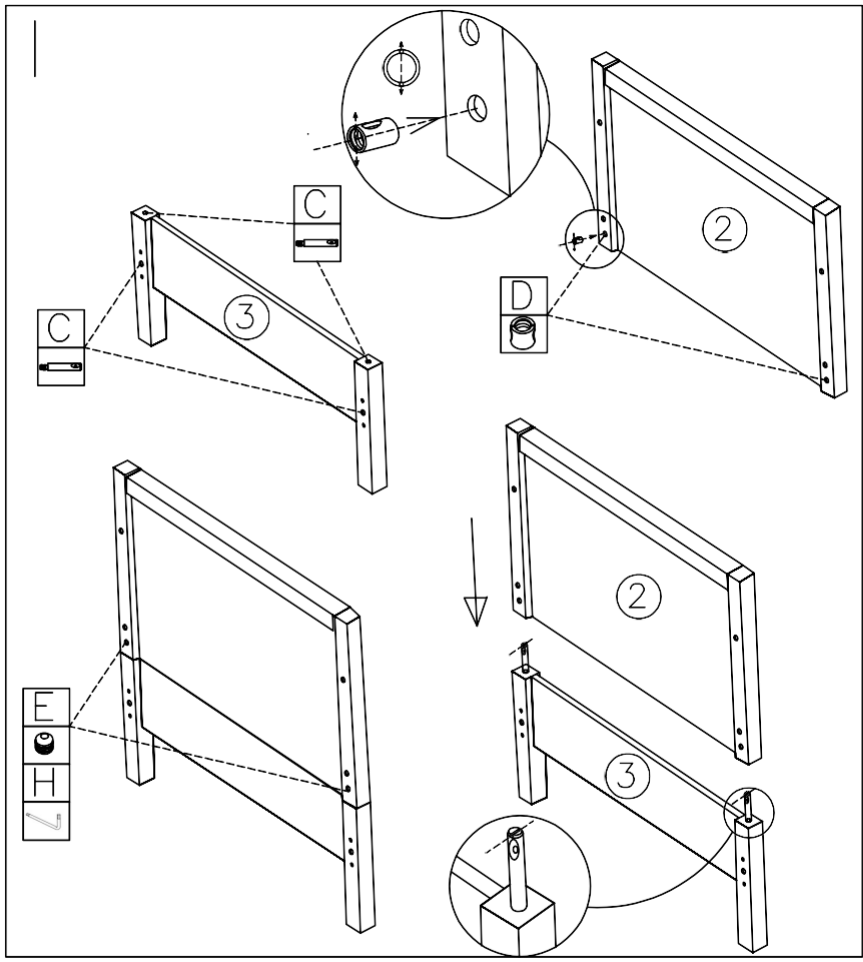

KINDERBETT Art.Nr: 740641

MONTAGEANLEITUNG/ ASSEMBLY INSTRUCTIONS

L B H
148,6x69,6x82 cm

1	69,6x82 cm	x1
2	51x82 cm	x1
3	35x82 cm	x1
4	139,8x63,8cm	x1
5	139,8x63,8cm	x1
6	138,8x70,5cm	x1
7	139,8x10 cm	x2

A	B	C	D	E	F	G	H
x12	x4	x6	x6	x6	x4	x1	x1
M6x50	ø8x35					4	5

VI

VII