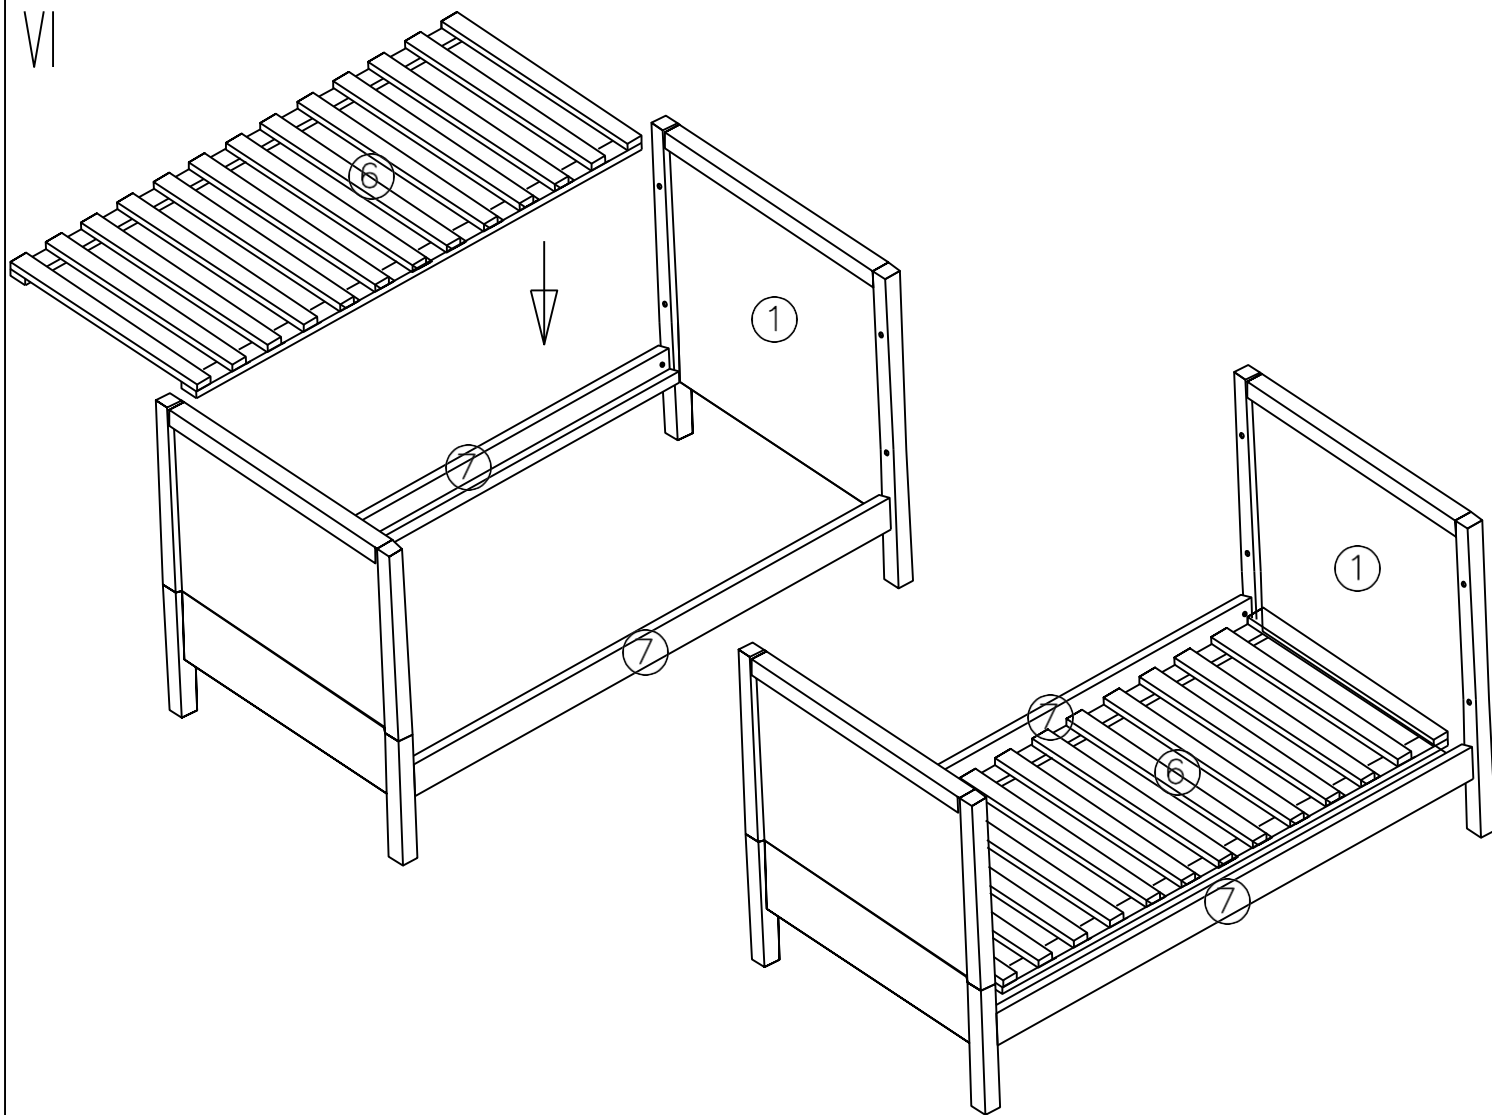

KINDERBETT Art.Nr: 740641

MONTAGEANLEITUNG/ ASSEMBLY INSTRUCTIONS

L B H
148,6x69,6x82 cm

1	69,6x82 cm	x1
2	51x82 cm	x1
3	35x82 cm	x1
4	139,8x63,8cm	x1
5	139,8x63,8cm	x1
6	138,8x70,5cm	x1
7	139,8x10 cm	x2

A	B	C	D	E	F	G	H
x12	x4	x6	x6	x6	x4	x1	x1
M6x50	ø8x35					4	5

VI

VII