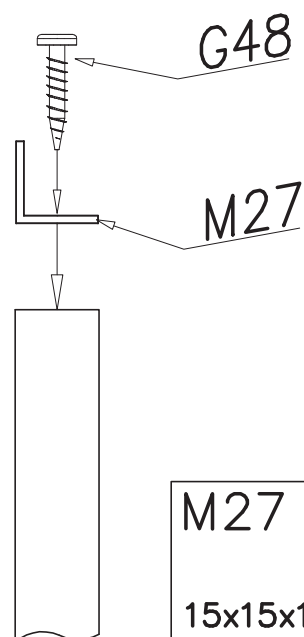

B1	
ø8x35	x...(4)
M27	
	x...(2)
G48	
3x20	x...(2)

W1		A1		Q6M		Q6L		Q6R	
x...(1)	ø7x50	x...(8)	x...(1)	x...(1)	x...(1)	x...(1)	x...(1)		
Q8		W2		G35		U1		Q7	
x...(5)	x...(1)	6x9	x...(4)	x...(2)	x...(2)	365mm	x...(2)		
U7		U8		N44		N23		N15	
x...(2)	ø10x60	x...(2)	M4x30	x...(3)	M4x20	x...(10)	M4x25	x...(3)	

7

8

Aufbau / Építkezés / Gradnja

9

M27	
15x15x15	x...(2)
G48	
3x20	x...(2)

Wichtige Hinweise / Fontos utasítások / Pomembna navodila

VERTRIEBEN DURCH / FORGALMAZZA /
DISTRIBUTER:

CWL - CREATIV WOHNEN BY LUNGENSCHMIED
A-4541 ADLWANG, WANGERSTRASSE 2

C3		x...(8)
Z35PR		
D3		H=2
PZ35PR		x...(8)
P44		x...(4)

M11		x...(1)	E17		160mm	x...(2)	G3		4x30	x...(16)	F2		x...(16)	G34		3,5x16	x...(28)
K1		∅15x12	x...(20)	U6		∅8x40	x...(1)	I7		x...(20)	I1		x...(10)	S1		1815mm	x...(1)
K10		x...(20)	B1		∅8x35	x...(20)	G28		4x60	x...(1)	S6		x...(1)	G8		4x30	x...(4)