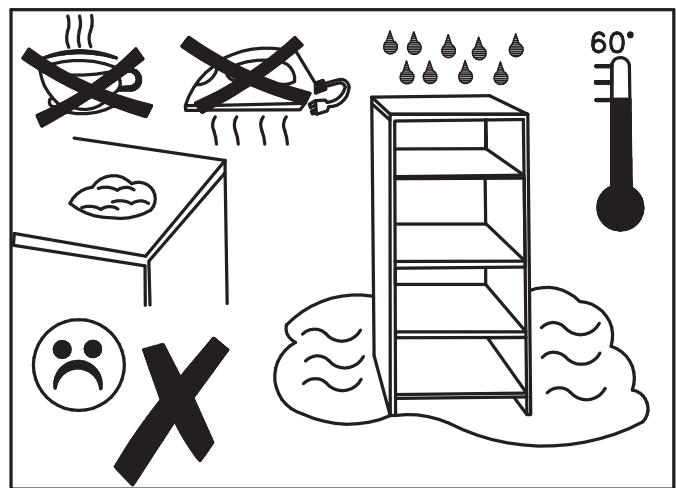

Wichtige Hinweise / Fontos utasítások / Pomembna navodila