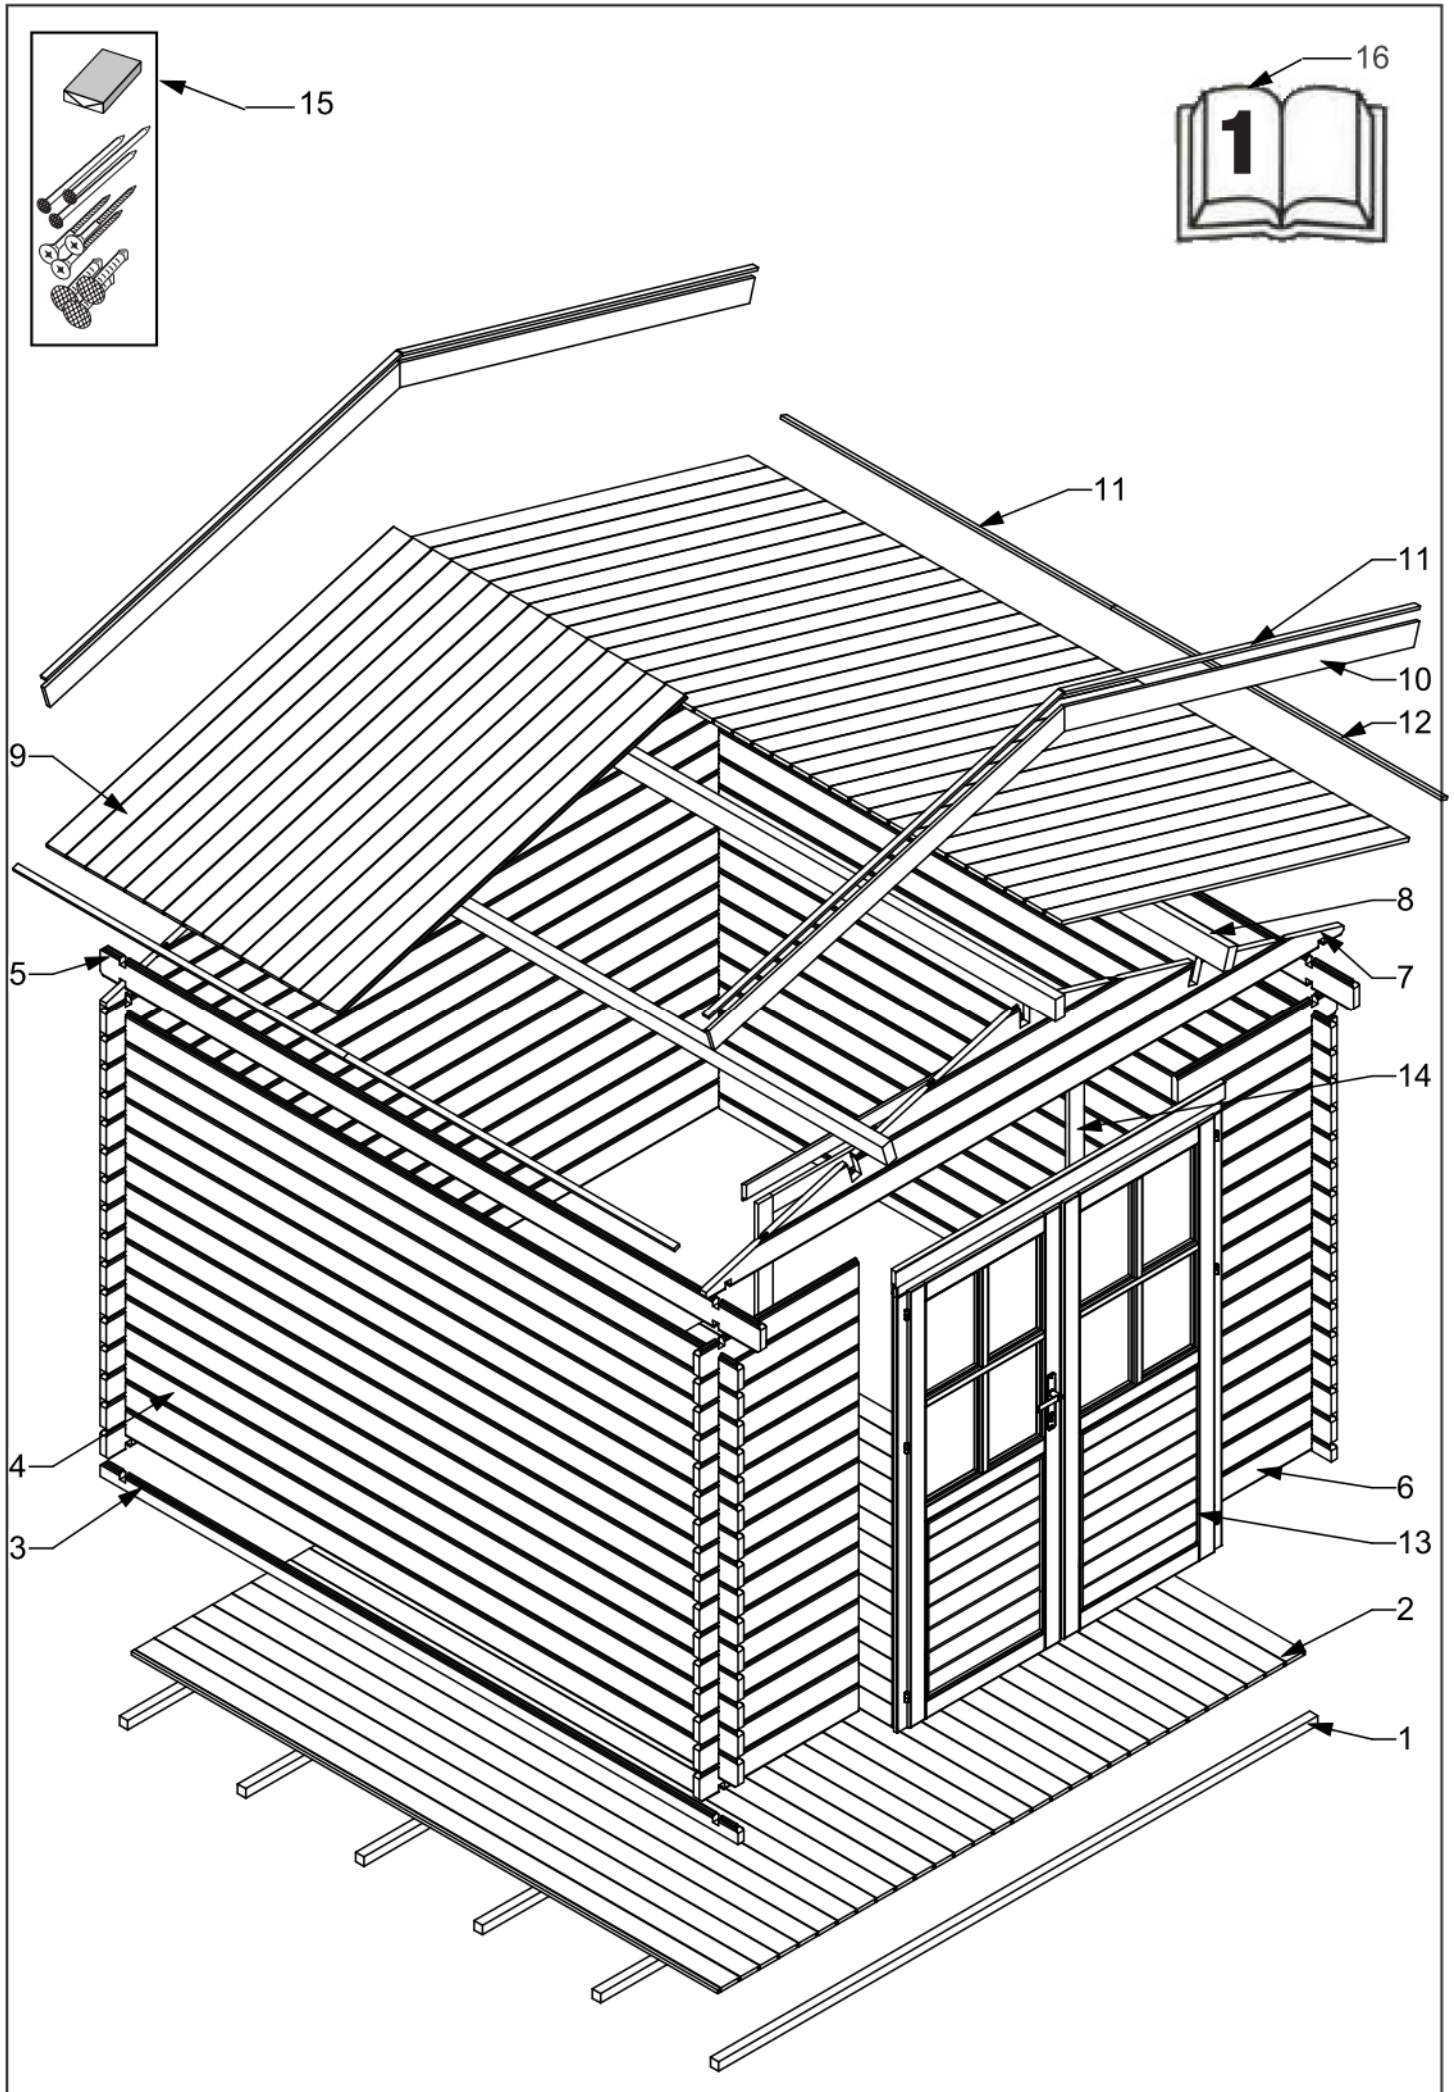

1.	G38382800		38x38x2800	6X
2.	G2222433		15x99x2740	31X
3.	G28652980CS		28x65x2980	2X
4.	G281222980CS		28x122x2980	46X
5.	G281223085CSK		28x122x3085	2X
6.	G28122745CS		28x122x745	32X
7.	G284642980TF		28x464x2980	2X
8.	G2230299		43x90x3085	3X
9.	G2227427		15x99x1690	68X
10.	G2223121		15X95X1730	4X
11.	G2223965		12X42X1770	6X
12.	G2223619		12X42X1590	2X
13.	G5300103H		DDH-28-G-cilinderes H	1X
14.	G547018H		DD 28 H	1X
15.	G7061219		KELLY	1x
16.	G6099908	Building instr.	Útm. Építési	1X