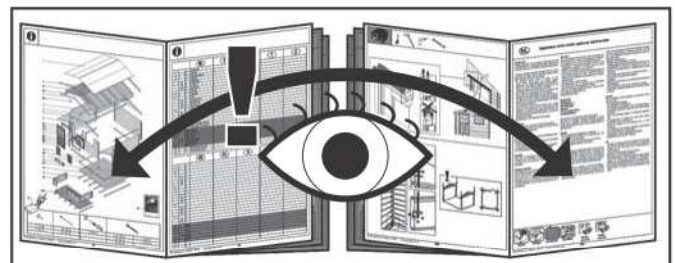

PROD.Nr.:

1415

Gartenpro Kft.
9444 Fertőszentmiklós
Soproni úti ipartelep
HUNGARY
16
1415-CPR-43-(C-80/2015)
ETA-15/0873
ETAG 007

Hofer XL 2828 28(122) F1R0B0
Art.Nr. 2828281N
Ean.Nr. 5999553065015

Hout voor Outdoor Life Products blokhutten en tuinhuizen is vooral afkomstig uit gecertificeerde en goed beheerde bossen.
Wood used for our Outdoor Life Products cabins and garden houses is mostly sourced from certified and well-managed forests.
Das Holz für Outdoor Life Products Blockbohlenhäuser und Gartenhäuser wird größtenteils aus zertifizierten Wäldern bezogen.
Les bois pour chalets et maisons de jardin de Outdoor Life Products proviennent en grande partie de forêts certifiées et gérées durablement.