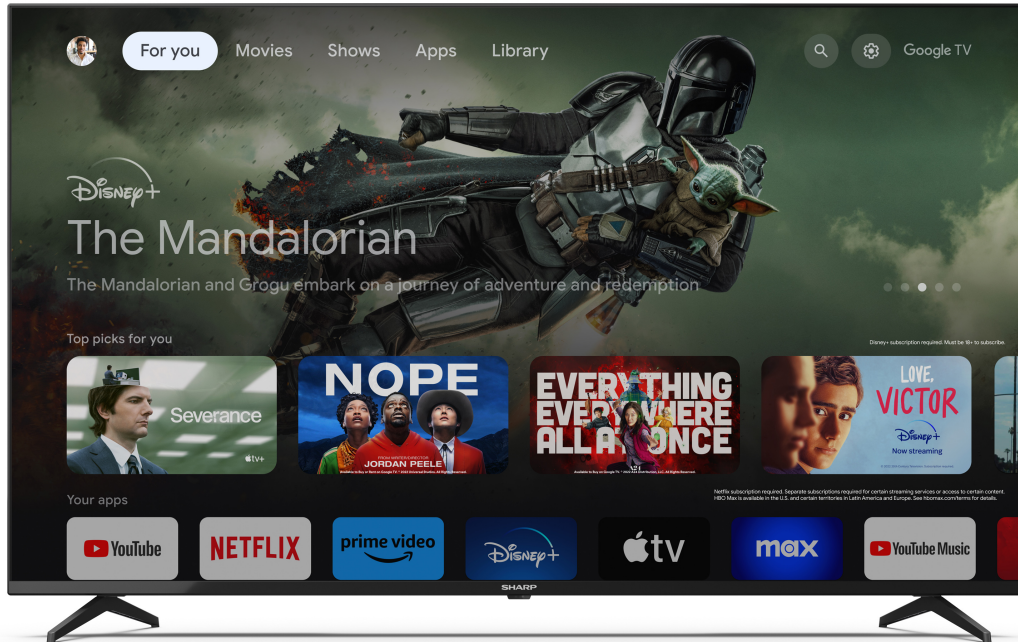

50GL4260E
Ref: 4T-C50GL4260EB

50 ZOLL 4K ULTRA HD LED SHARP GOOGLE TV™

Der 50GL4260E ist ein rahmenloser LED Sharp Google TV™ mit 4K-Ultra-HD-Auflösung und außergewöhnlicher Multimedia-Funktionalität.

Frameless