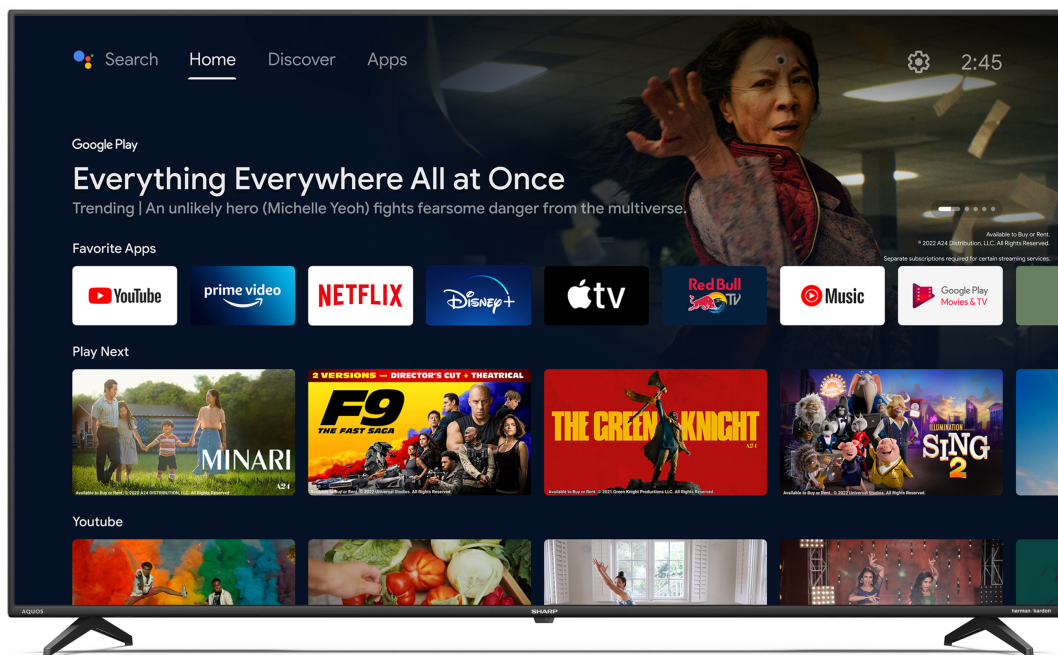

70FN2EA
Ref: 4T-C70FN2EL2AB

70" 4K ULTRA HD ANDROID TV™

Beim 70FN2EA ist ein 4K Ultra High Definition LED Android TV™-Gerät mit einer herausragenden Bildqualität.

androidtv

harman kardon

Dolby Vision

HDR
HIGH DYNAMIC RANGE

10-bit
H.265
HEVC

AV4

USB
MULTIMEDIA

HIGHLIGHTS

4K Ultra HD Android TV™

HDMI 2.1 mit eARC

Dolby Vision™ – vom Kino inspiriertes HDR

DTS:X immersiver Audio-Codec