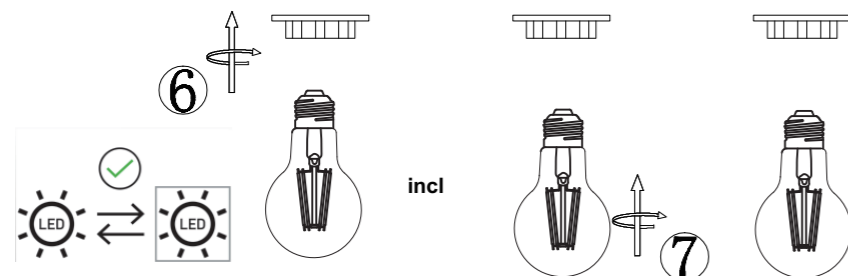

GLOBO

LIGHTING

www.globo-lighting.com

B

15229H2LMDS

GLOBO Handels GmbH
Gewerbstrasse 3
A-9184 Sankt Peter Austria

DEU: Dieses Produkt enthält eine Lichtquelle der Energieeffizienzklasse <E>.

BGR: This product contains a light source of energy efficiency class <E>.