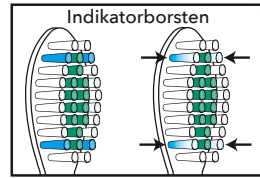

EASY HOME
BATHROOM

6 Ersatzzahnbürsten

6 Têtes de brosse de recharge

6 Testine di ricambio

EASY HOME
BATHROOM

6 Ersatzzahnbürsten

6 Têtes de brosse de recharge | 6 Testine di ricambio