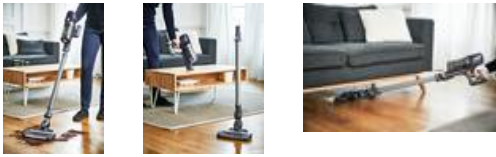

Produkt-Lifestyle-Foto(s)

Verpackung

Bedienungsanleitung

Sicherheitshinweise