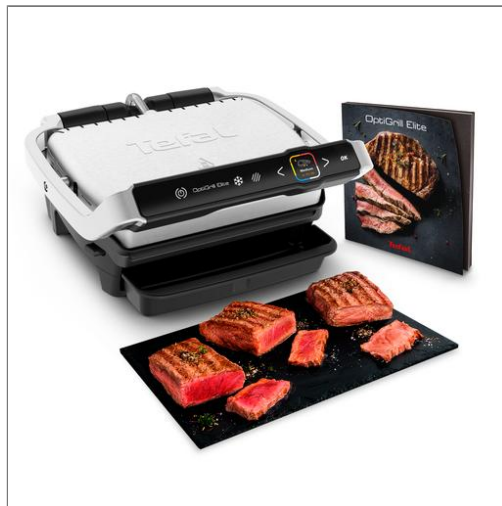

# Tefal®

OptiGrill®

**OptiGrill Elite GC750DCH**  
Intelligenter Kontaktgrill  
GC750DCH

## **Perfektes Grillieren, von blutig bis durchgebraten – mit 12 automatischen Programmen!**

Meistern Sie das grillieren von Fleisch in Perfektion mit dem OptiGrill Elite Kontaktgrill. Erzielen Sie jedes Mal perfekte Grillergebnisse und seien Sie stolz darauf, alle Ihre Lieben mit perfekt grilliertem Fleisch zu erfreuen! Dieser intelligente Indoor-Grill misst die Dicke des Fleisches und berücksichtigt die Anzahl der Fleischstücke, um die Garzeit automatisch anzupassen und somit perfekte Grillergebnisse zu erzielen. Bereiten Sie mit Hilfe der einzigartigen Searing Boost-Funktion perfekt grilliertes Fleisch mit echten Grillstreifen auf Ihrem Fleisch zu! Entdecken Sie ein neues Erlebnis des Grillens, das Ihnen dank des intuitiven Grillassistenten zur Verfügung steht. Lassen Sie sich Schritt für Schritt führen und werden Sie durch den Countdown in Sekundenschnelle gewarnt, wenn Ihre gewünschte Grillstufe erreicht ist. Zwölf automatische Programme sorgen für perfekt zubereitetes Poulet, Fisch, Gemüse und mehr. Für eine unkomplizierte Reinigung sind die Grillplatten vom OptiGrill Elite spülmaschinenfest.