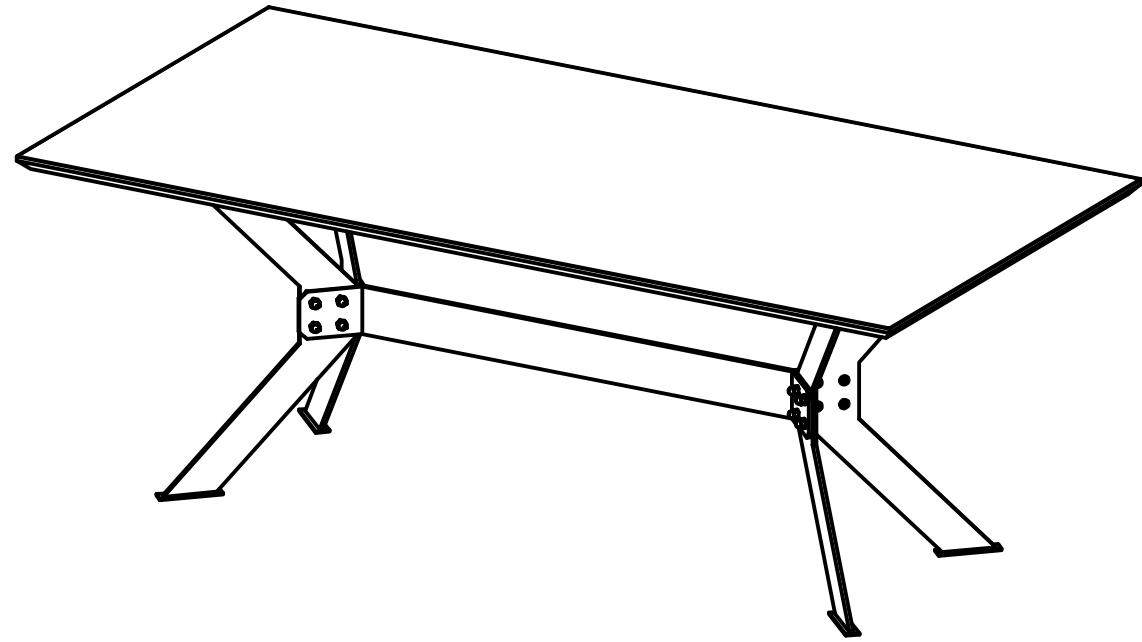

1/2

**TABLE RUSTIC**  
Art:Nr: 732629  
2000x100x750mm (LxWxH)

D - Montageanleitung  
EN - Assembly Instructions  
NL - Handleiding voor de montage  
FR - Notice de montage  
CZ - Montážní návod

IT - Istruzioni di montaggio  
PL - Instrukcje montażu  
RU - Инструкция по монтажу  
TR - Montaj talimatı  
SRB - Упутство за монтажу

2000x1000x750mm  
(LxWxH)

1

2

 x 16

 x 16

 x 24