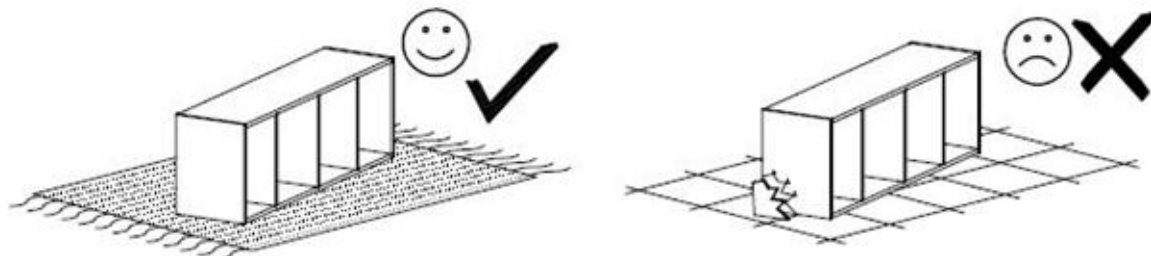

1/2

**TABLE RUSTIC**  
Art:Nr: 732629  
2000x100x750mm (LxWxH)

D - Montageanleitung  
EN - Assembly Instructions  
NL - Handleiding voor de montage  
FR - Notice de montage  
CZ - Montážní návod

IT - Istruzioni di montaggio  
PL - Instrukcje montażu  
RU - Инструкция по монтажу  
TR - Montaj talimatı  
SRB - Упутство за монтажу

2000x1000x750mm  
(LxWxH)

1

2

 x 16

 x 16

 x 24