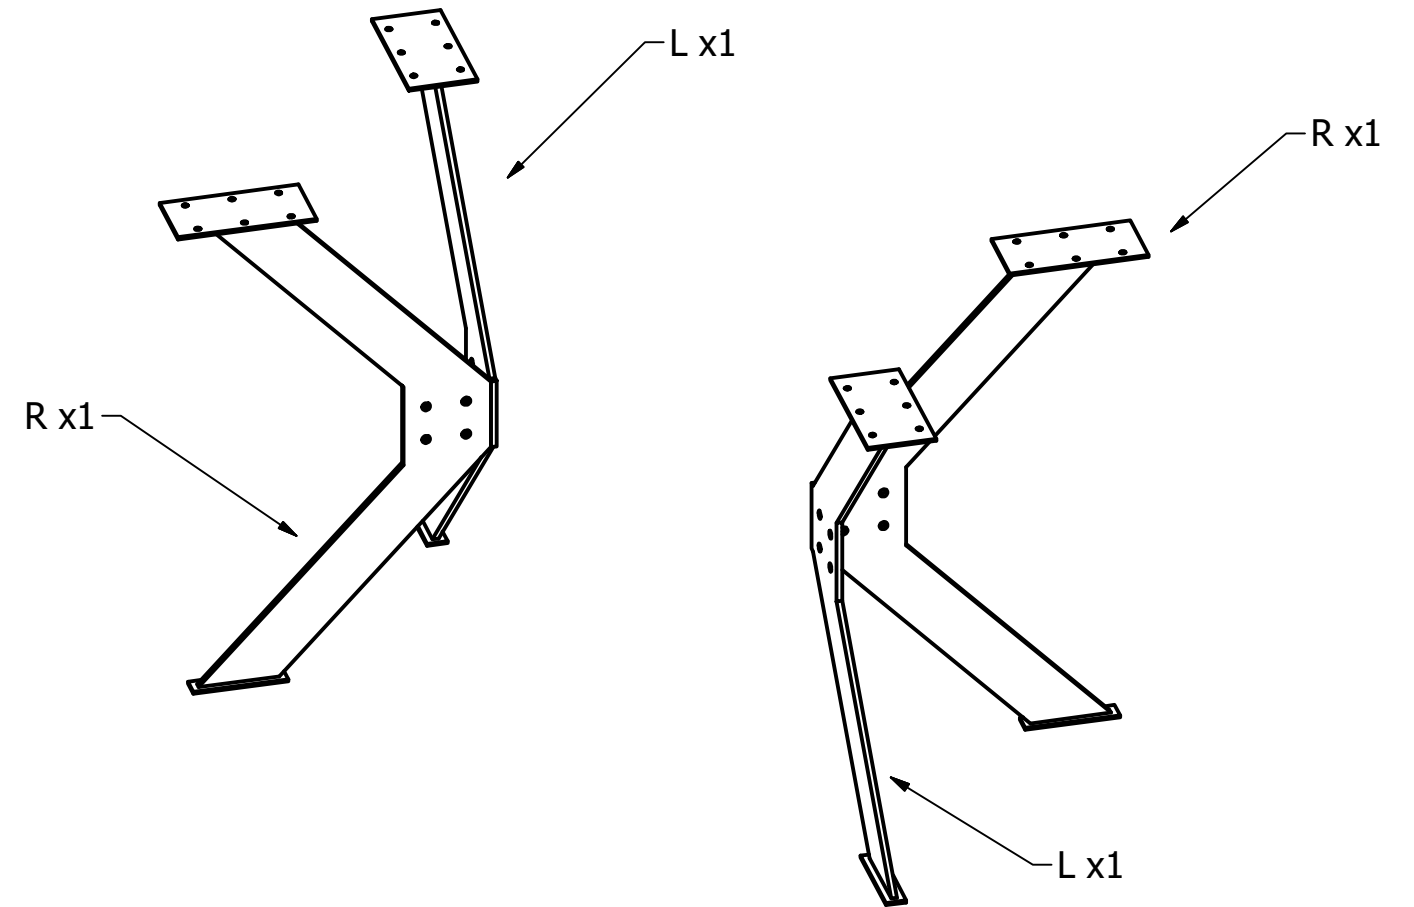

1/2

**TABLE RUSTIC**  
Art:Nr: 732629  
2000x100x750mm (LxWxH)

D - Montageanleitung  
EN - Assembly Instructions  
NL - Handleiding voor de montage  
FR - Notice de montage  
CZ - Montážní návod

IT - Istruzioni di montaggio  
PL - Instrukcje montażu  
RU - Инструкция по монтажу  
TR - Montaj talimatı  
SRB - Упутство за монтажу

2000x1000x750mm  
(LxWxH)

1

2

 x 16

 x 16

 x 24