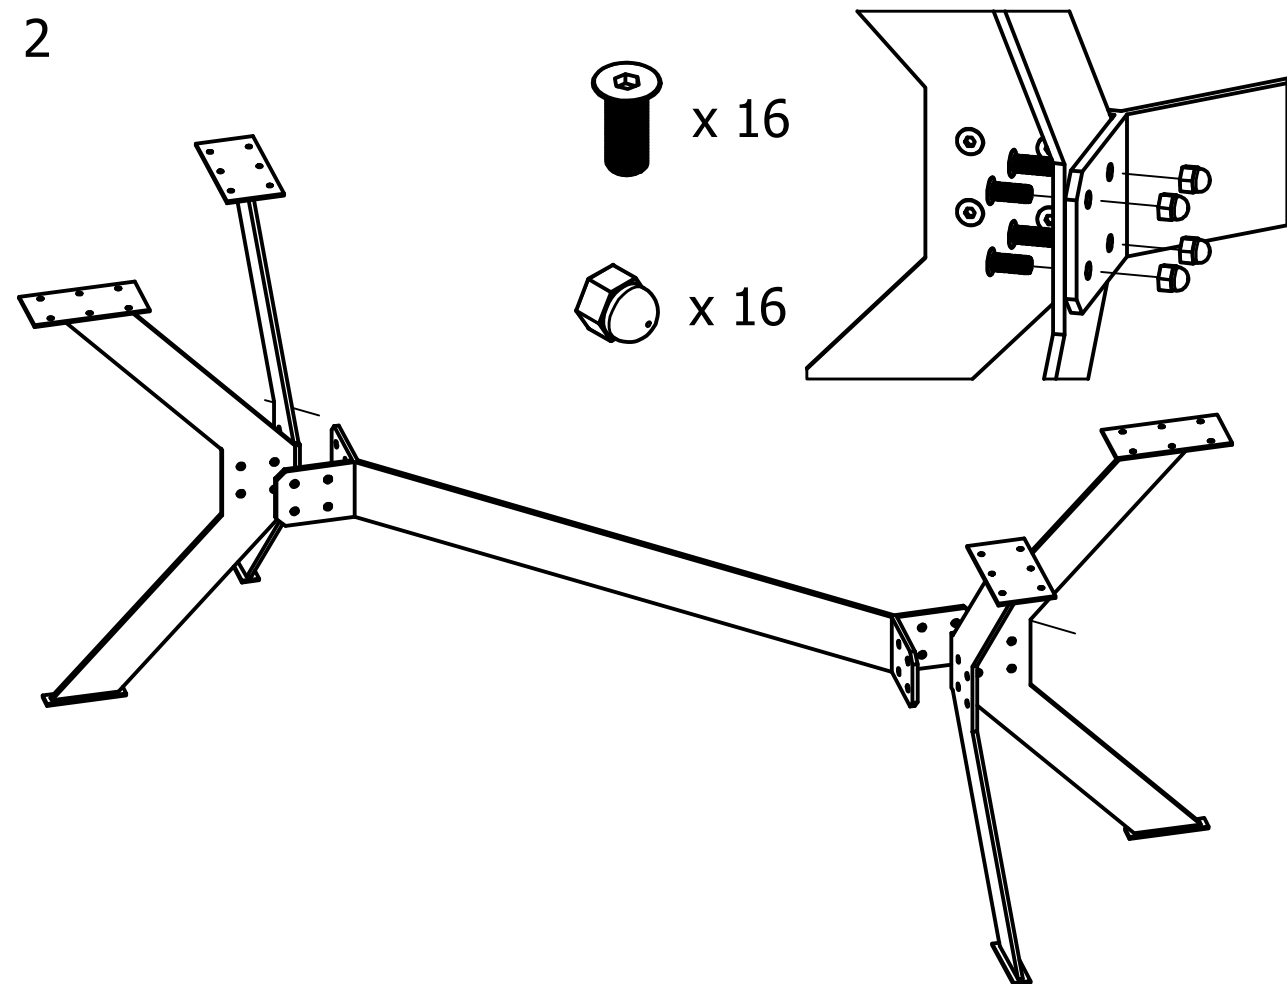

1/2

**TABLE RUSTIC**  
Art:Nr: 732629  
2000x100x750mm (LxWxH)

D - Montageanleitung  
EN - Assembly Instructions  
NL - Handleiding voor de montage  
FR - Notice de montage  
CZ - Montážní návod

IT - Istruzioni di montaggio  
PL - Instrukcje montażu  
RU - Инструкция по монтажу  
TR - Montaj talimatı  
SRB - Упутство за монтажу

2000x1000x750mm  
(LxWxH)

1

2

 x 16

 x 16

 x 24