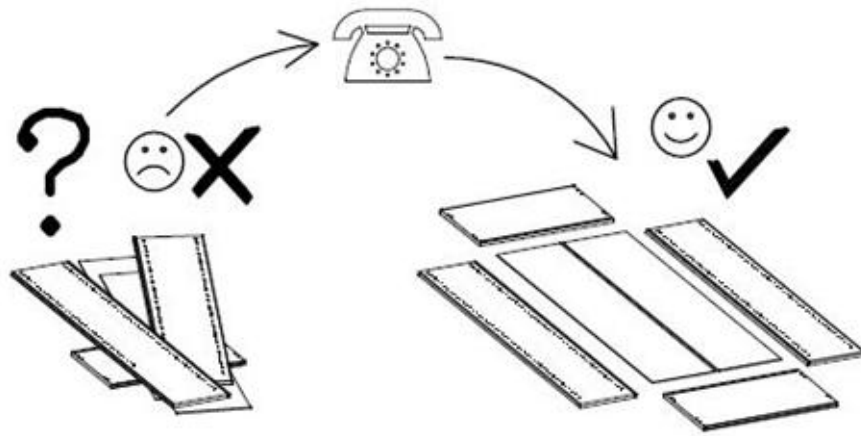

1/2

**TABLE RUSTIC**  
Art:Nr: 732629  
2000x100x750mm (LxWxH)

D - Montageanleitung  
EN - Assembly Instructions  
NL - Handleiding voor de montage  
FR - Notice de montage  
CZ - Montážní návod

IT - Istruzioni di montaggio  
PL - Instrukcje montażu  
RU - Инструкция по монтажу  
TR - Montaj talimatı  
SRB - Упутство за монтажу

2000x1000x750mm  
(LxWxH)

1

2

 x 16

 x 16

 x 24