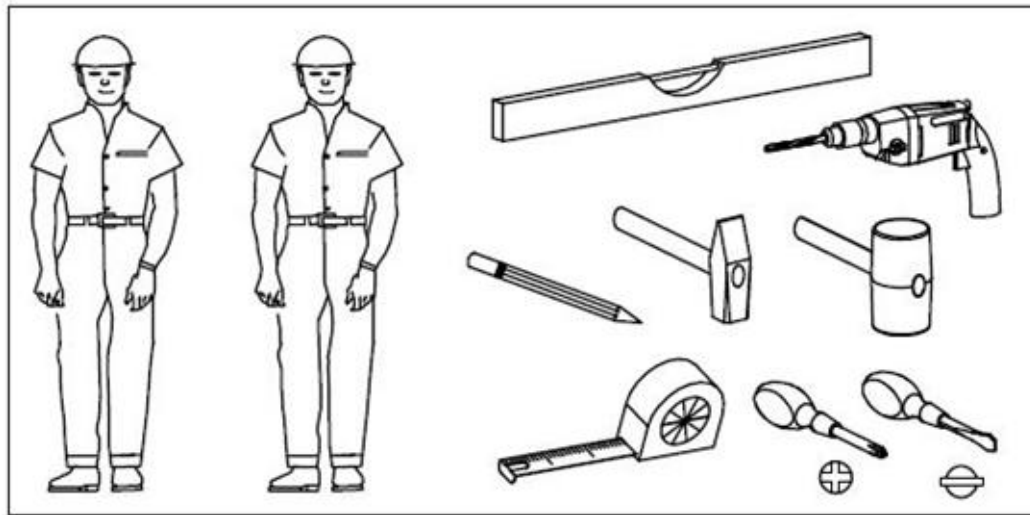

1/2

**TABLE RUSTIC**  
Art:Nr: 732629  
2000x100x750mm (LxWxH)

D - Montageanleitung  
EN - Assembly Instructions  
NL - Handleiding voor de montage  
FR - Notice de montage  
CZ - Montážní návod

IT - Istruzioni di montaggio  
PL - Instrukcje montażu  
RU - Инструкция по монтажу  
TR - Montaj talimatı  
SRB - Упутство за монтажу

2000x1000x750mm  
(LxWxH)

1

2

 x 16

 x 16

 x 24