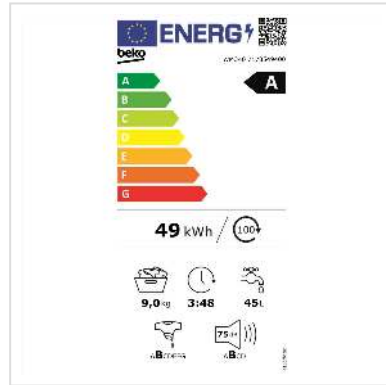

Beko Waschmaschine WM340 9kg, A, weiss

Artikelnummer	04.07.0110
Hersteller	Beko
Hersteller-Art.-Nr.	WM340
EAN (Einzelstück)	8690842513244

Mit der Beko Waschmaschine können sie Ihre Wäsche tiefenrein waschen, haben einen geringen Energieverbrauch und einen niedrigen Geräuschpegel.

Technische Daten

Hersteller	Beko
Produktgruppe	Waschen & Trocknen
Produkttyp	Waschmaschine

Farbe	weiß
Energieeffizienzklasse (A-G)	A
Energieverbrauch für 100 Waschzyklen	49 kWh
Kindersicherung	ja
Anzahl Programme	14
Display	ja
Waschmaschinentyp	Frontloader
Geräuschpegel Schleudervorgang	75 dB
Beladungskapazität Waschen	9 kg
Farbgruppe	Weiss
Türfarbe	Schwarz
Max. Schleuderdrehzahl	1400 U/min
Höhe	840 mm
Breite	600 mm
Tiefe	580 mm
Gewicht	76 kg