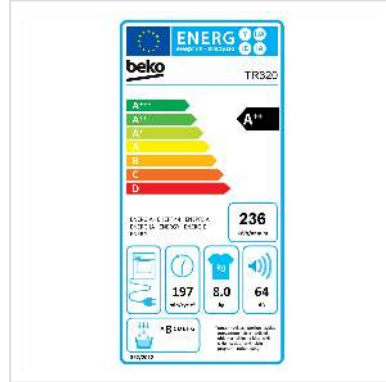

# Beko Wäschetrockner TR320, 8kg, A++, weiss

<b>Artikelnummer</b>	04.07.0115
<b>Hersteller</b>	Beko
<b>Hersteller-Art.-Nr.</b>	TR320
<b>EAN (Einzelstück)</b>	8690842535635

**Dank dem Beko Wäschetrockner trocknet Ihre Kleidung schnell und deren Farbe bleibt gleichzeitig strahlend schön.**

## Technische Daten

Hersteller	Beko
Produktgruppe	Waschen & Trocknen
Produkttyp	Wäschetrockner
Farbe	weiß
Geräuschpegel (max.)	64 dB
Energieeffizienzklasse	A++

Jährlicher Energieverbrauch	236 kWh
--------------------------------	---------

Türfarbe	Schwarz
----------	---------

Trockenprogramme	15
------------------	----

Höhe	846 mm
------	--------

Breite	597 mm
--------	--------

Tiefe	543 mm
-------	--------

Gewicht	39.5 kg
---------	---------