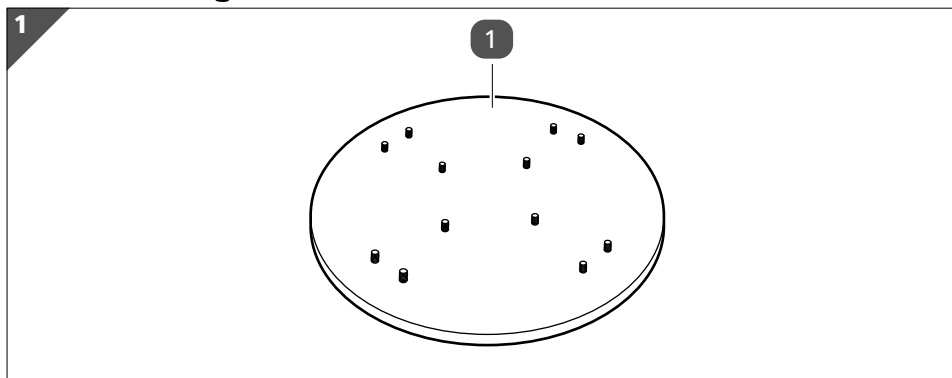

Koraki montaže

OBVESTILO!

Nevarnost poškodb!

Nepravilno ravnanje z izdelkom lahko privede do poškodb izdelka ali materialne škode.

- Izdelek sestavljajte na mehki in čisti podlagi. Po potrebi pod izdelek položite odejo ali podoben predmet, da se površine ne opraskajo ali poškodujejo.
- Izdelek sestavljajte pazljivo in upoštevajte navodila za montažo.

Izdelek sestavljajte s pomočjo sledečih navodil in grafičnih prikazov.

- Pred sestavljanjem si oglejte prikazane posamezne dele.
- Za privijanje navojnih pokrovčkov **4** uporabite priloženi vijačni ključ **5**.
- Največja nosilnost izdelka znaša 15 kg.

Namestitev nog mize

1. Položite mizno ploščo **1** z vijačnimi navoji **2**, usmerjenimi navzgor na mehko in čisto podlago (glejte **sl. 1**).