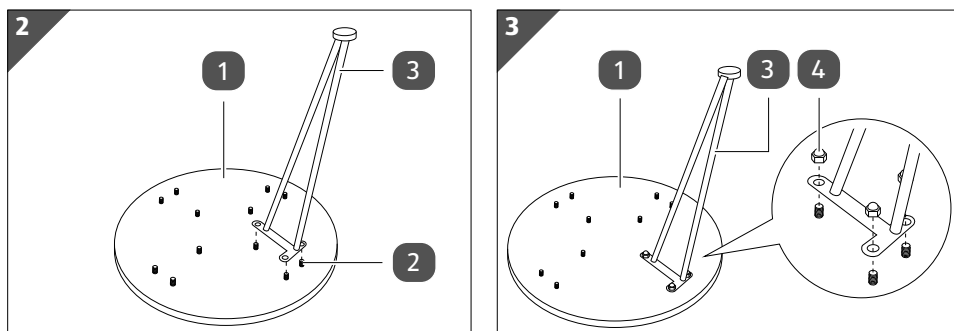

Izdelek sestavljajte s pomočjo sledečih navodil in grafičnih prikazov.

- Pred sestavljanjem si oglejte prikazane posamezne dele.
- Za privijanje navojnih pokrovčkov **4** uporabite priloženi vijačni ključ **5**.
- Največja nosilnost izdelka znaša 15 kg.

Namestitev nog mize

1. Položite mizno ploščo **1** z vijačnimi navoji **2**, usmerjenimi navzgor na mehko in čisto podlago (glejte **sl. 1**).

2. Eno od nog mize **3** namestite na mizno ploščo **1**, tako da se luknje noge mize vstavijo v vijačni navoj **2** (glejte **sl. 2**).
3. Nogo mize povežite z mizno ploščo s tremi navojnimi pokrovčki **4** (glejte **sl. 3**). Navojne pokrovčke privijte z vijačnim ključem **5**.
4. Ponovite koraka 2 in 3, da privijte preostale noge mize.
5. Obrnite izdelek, namestite ga na ravno površino in preverite trdno namestitev mizne plošče in nog mize.