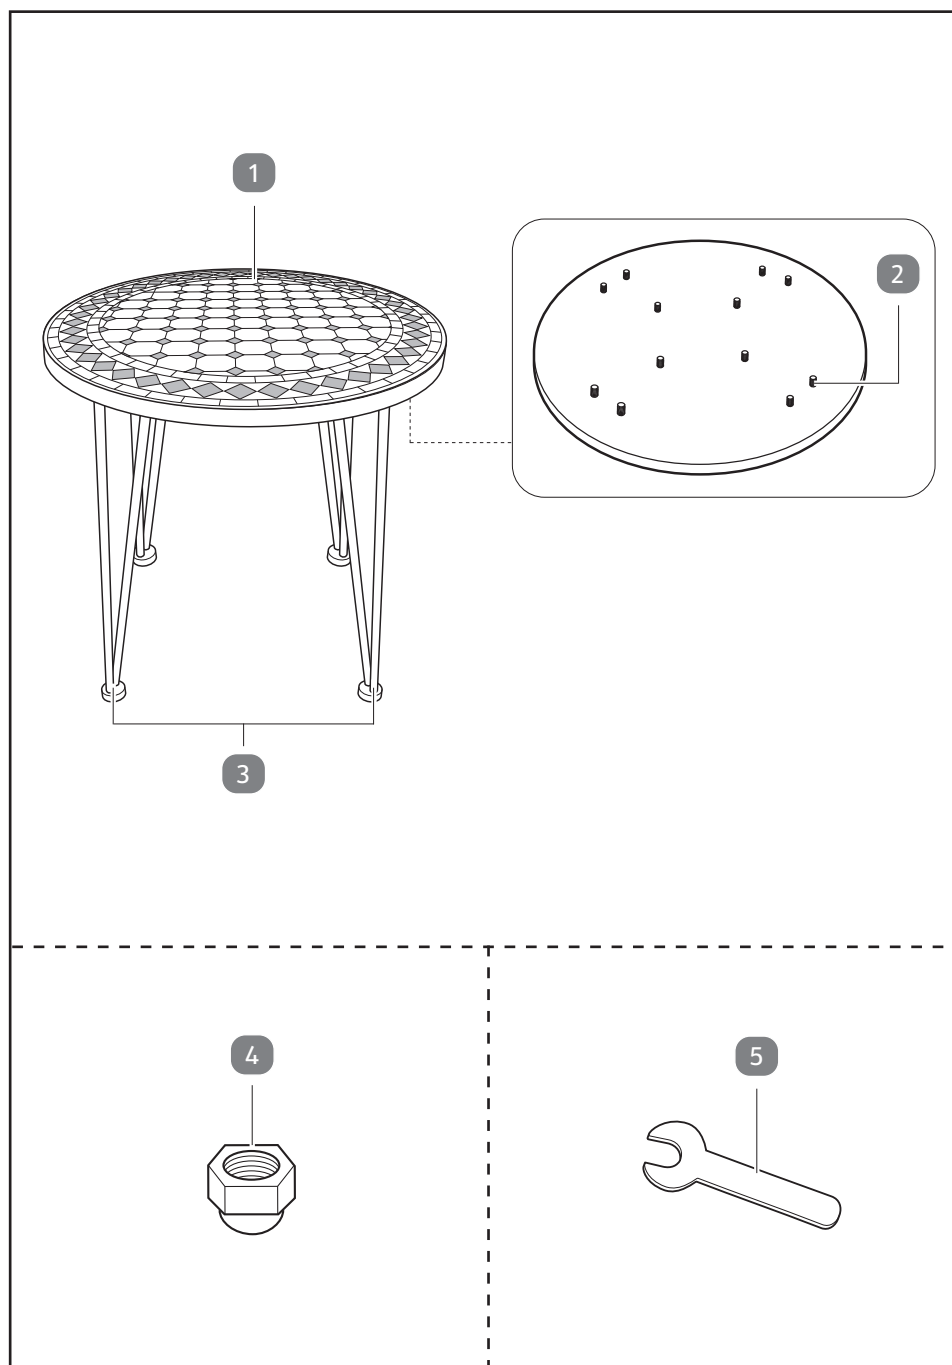

Dok./Rev.-Nr. 200457_20221221

Shranjevanje

Vsi deli morajo biti pred shranjevanjem popolnoma suhi.

- Izdelek vedno shranjujte na suhem mestu.
- Izdelek zaščitite pred neposredno sončno svetlobo.
- Izdelek shranite na otrokom nedosegljivem mestu, varno zaprtega in pri temperaturah med 5 °C in 20 °C (sobna temperatura).

Tehnični podatki

Izdelek:	OUT.0028.00
Največja obremenitev:	15 kg
Teža:	pribl. 8,3 kg
Dimenzije	
Višina:	45 cm
Premer:	46 cm
Številka izdelka:	822747

Odlaganje med odpadke

Odlaganje embalaže med odpadke

Embalažo odložite med odpadke ločeno po vrstah materialov. Lepen-ko in karton zavrzite med odpadni papir, folije pa med odpadke za recikliranje.

Odlaganje izdelka med odpadke

- Izdelek zavrzite v skladu s predpisi in zakoni, ki veljajo v vaši državi.