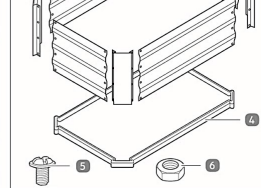

HU

Származási hely: Kína
Gyártó:

EIE Import GmbH
Hofer Straße 5
4642 Sattledt
AUSTRIA

ÜGYFÉLSZOLGÁLAT 822483

A FOGYASZTÁSI CIKK TÍPUSA:
822483 03 / 2023

3
ÉV
JÓTÁLLÁS

GARDENLINE

ÜLTETŐLÁDA ALJJAL

A csomag tartalma

1. Hosszanti oldal, 2 db
2. Összekötő elem, 4 db
3. Keskeny oldal, 2 db
4. Alj

A csomagban található összekötő elemek

1. Csavar, 32 db
2. Csavaranya, 32 db

kat tartalmaz a termék összeszereléséről és kezeléséről.

Rendeltetésszerű használat

Jelmagyarázat

FIGYELMEZTETÉS!

Ez a jelzőszó a lehetséges anyagi károokra figyelmeztet.

Általános biztonsági utasítások

Füladásveszély!

A termék szakszerűtlen használata sérülést okozhat.

- Ne engedje, hogy a gyermekek a csomagolófóliával játszanak. Játék közben belegabalyodhatnak és megfulladhatnak.
- Ügyeljen rá, hogy a gyermekek az apró alkatrészeket, például a csavarokat ne vehessék a szájukba. Az apró alkatrészeket lenyelve megfulladhatnak.

– Az összeszereléskor legyen óvatos, és viseljen védőkesztyűt, különben a termék éleit megérintve megsérülhet.

– Ne használja a terméket a rendeltetési céljától eltérő célra.

ÉRTESETÉS!

Meghibásodás veszélye!

A szakszerűtlen használat a termék károsodásához vezethet.

- Helyezze a terméket sík, vízszintes felületre, hogy stabil legyen.