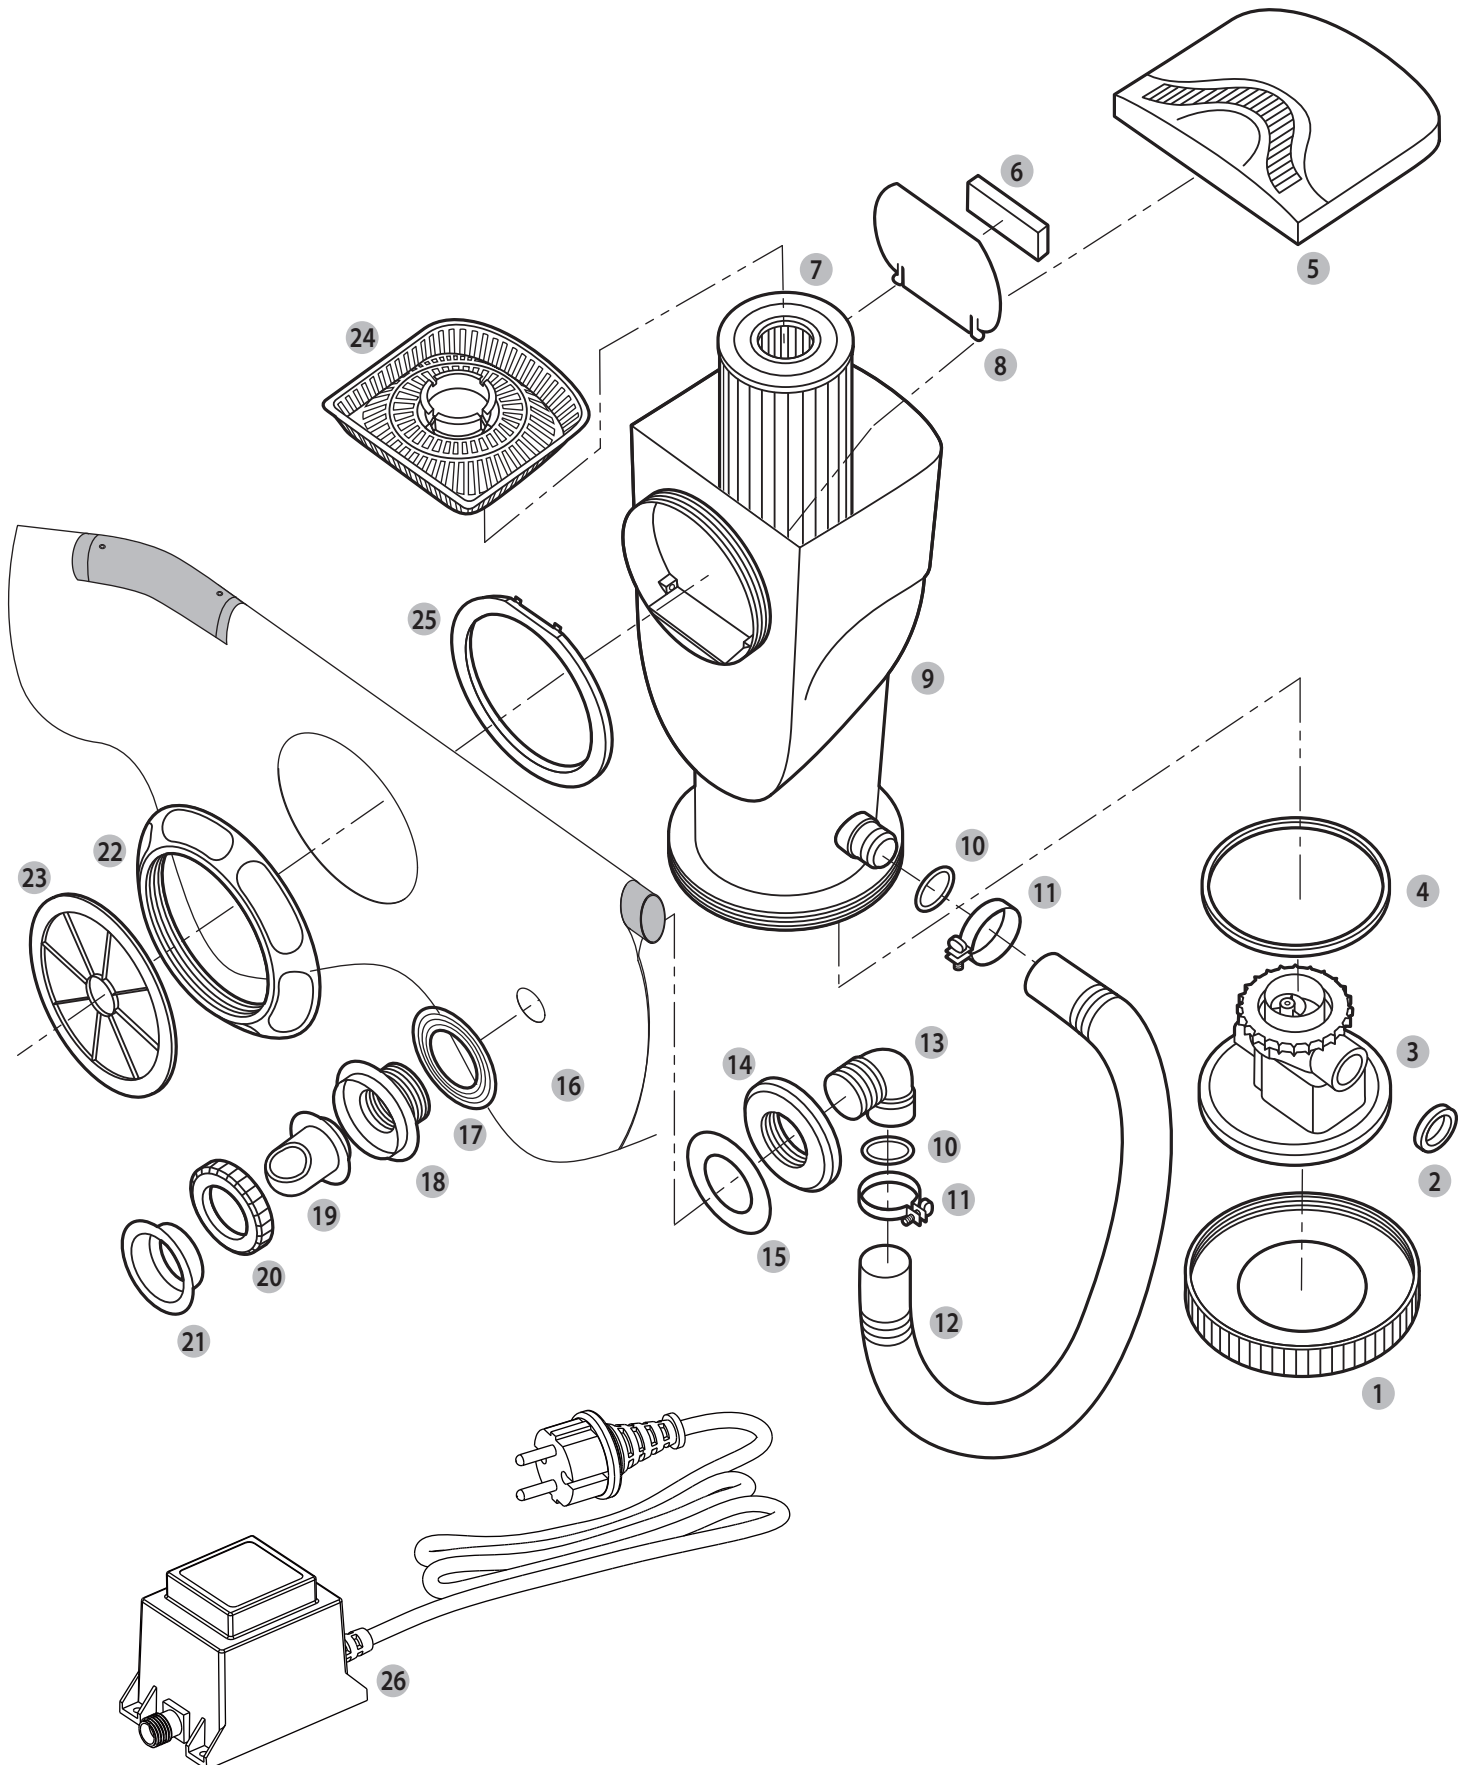

NL-Onderdelen en plaatsingsinstructies

SE-Delar och monteringsanvisningar

SI-Deli in navodila za postavitve

PT-Peças e instruções de instalação

BA/HR-Uputstva za dijelove i postavljanje

EN-PARTS LIST / FR-LISTE DES PIÈCES / ES-LISTA DE PIEZAS / DE-TEILE LISTE /  
 BG-СПИСКЪ С ЧАСТИ / CZ-SEZNAM DÍLŮ / GR-ΚΑΤΑΛΟΓΟΣ ΕΞΑΡΤΗΜΑΤΩΝ /  
 HU-ALKATRÉSZLISTA / PL-LISTA CZĘŚCI / RO-LISTA DE PIESE / SK-ZOZNAM DIELOV /  
 TR-PARÇA LİSTESİ / IT-ELENCO DEI COMPONENTI / NL-ONDERDELENLIJST /  
 NO-DELELISTE / SE-DELLISTA / DK-LISTE OVER DELE / SI-SEZNAM DELOV /  
 RU-ПЕРЕЧЕНЬ ДЕТАЛЕЙ / PT-LISTA DE PEÇAS / FI-OSALUETTELO /  
 BA-LISTA DIJELOVA / KAZ-БӨЛШЕКТЕР ТІЗІМІ