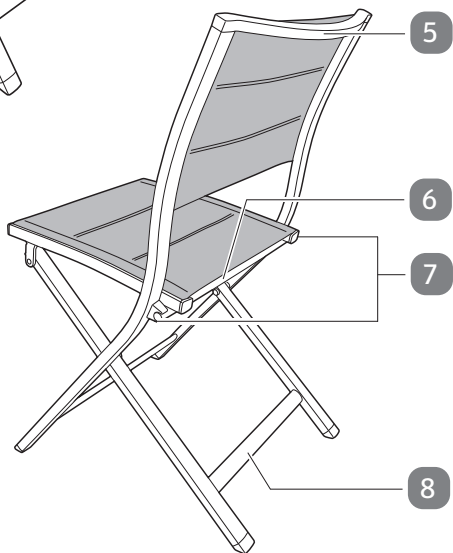

Használati útmutató

belavi[®]

ÖSSZECSUKHATÓ ALUMÍNIUMSZÉK

A csomag tartalma

- 1 Háttámla
- 2 Ülőfelület
- 3 Mellső fogantyú
- 4 Keresztváz
- 5 Hátsó fogantyú
- 6 Hátsó alumíniumtámasztó
- 7 Biztonsági reteszelvek
- 8 Hátsó támasztó