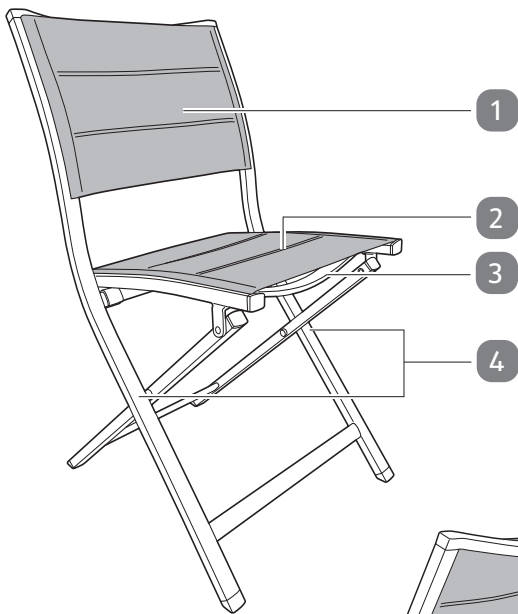

Használati útmutató

belavi[®]

ÖSSZECSUKHATÓ ALUMÍNIUMSZÉK

A csomag tartalma

- 1 Háttámla
- 2 Ülőfelület
- 3 Mellső fogantyú
- 4 Keresztváz
- 5 Hátsó fogantyú
- 6 Hátsó alumíniumtámasztó
- 7 Biztonsági reteszelvek
- 8 Hátsó támasztó