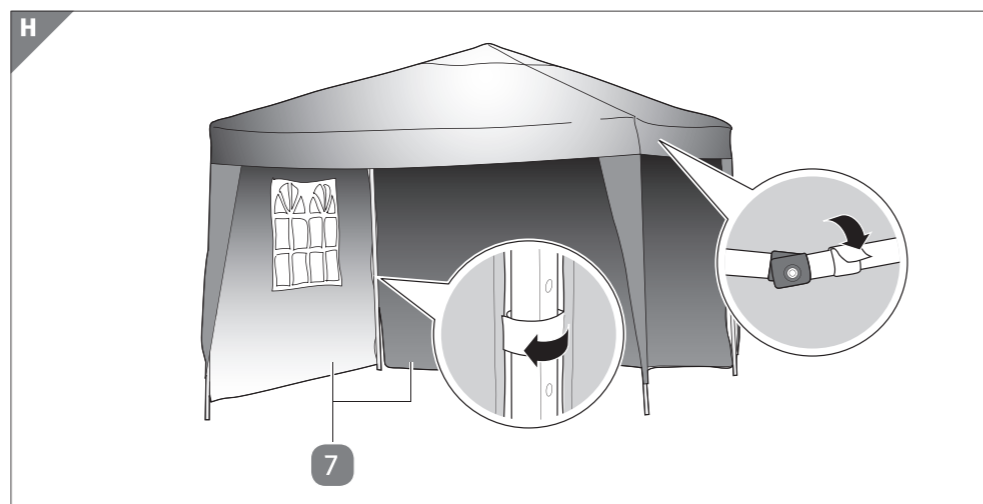

Vsebina kompleta/deli

- 1 Zložljiv paviljon
- 2 Klin, 8×
- 3 Količek, 4×
- 4 Napenjalna vrstica, 4×
- 5 Vrečka za pribor
- 6 Torba
- 7 Stranski del, 2×
- 8 Talna ploščica
- 9 Kotni stebrič
- 10 Plastični drsnik
- 11 Zaskočna glavica