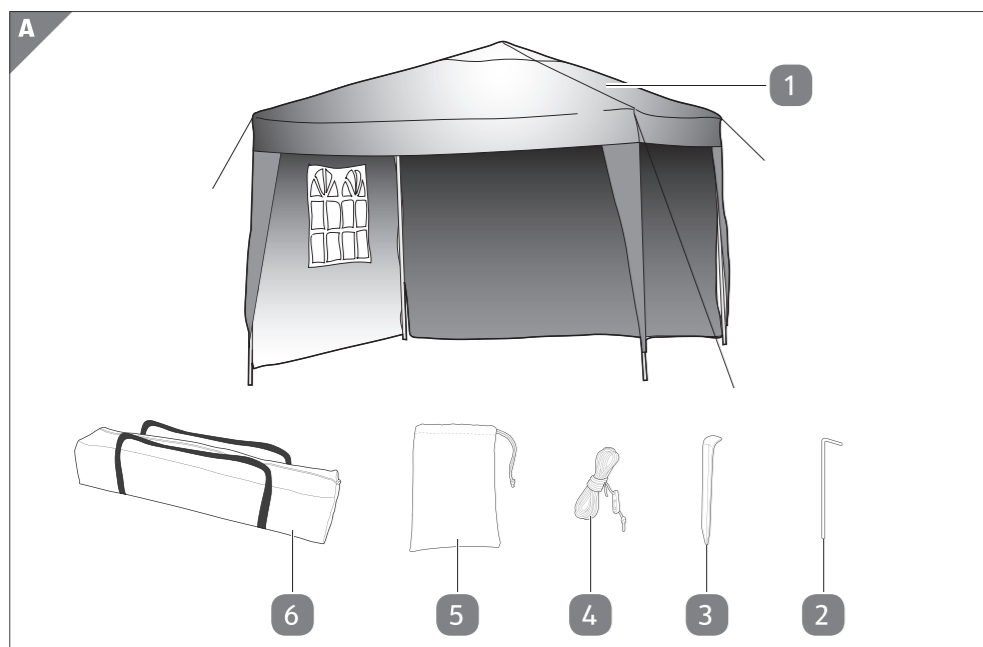

Vsebina kompleta/deli

- 1 Zložljiv paviljon
- 2 Klin, 8×
- 3 Količek, 4×
- 4 Napenjalna vrstica, 4×
- 5 Vrečka za pribor
- 6 Torba
- 7 Stranski del, 2×
- 8 Talna ploščica
- 9 Kotni stebrič
- 10 Plastični drsnik
- 11 Zaskočna glavica