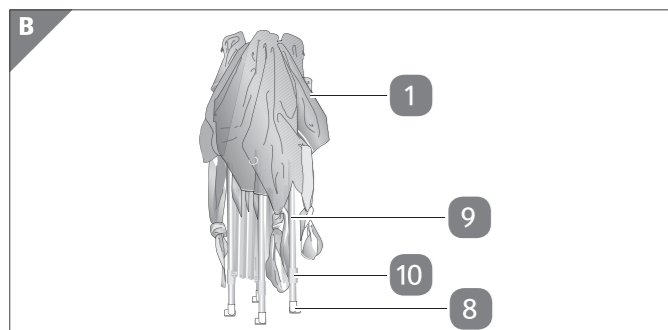

Vsebina kompleta/deli

- 1 Zložljiv paviljon
- 2 Klin, 8×
- 3 Količek, 4×
- 4 Napenjalna vrstica, 4×
- 5 Vrečka za pribor
- 6 Torba
- 7 Stranski del, 2×
- 8 Talna ploščica
- 9 Kotni stebrič
- 10 Plastični drsnik
- 11 Zaskočna glavica