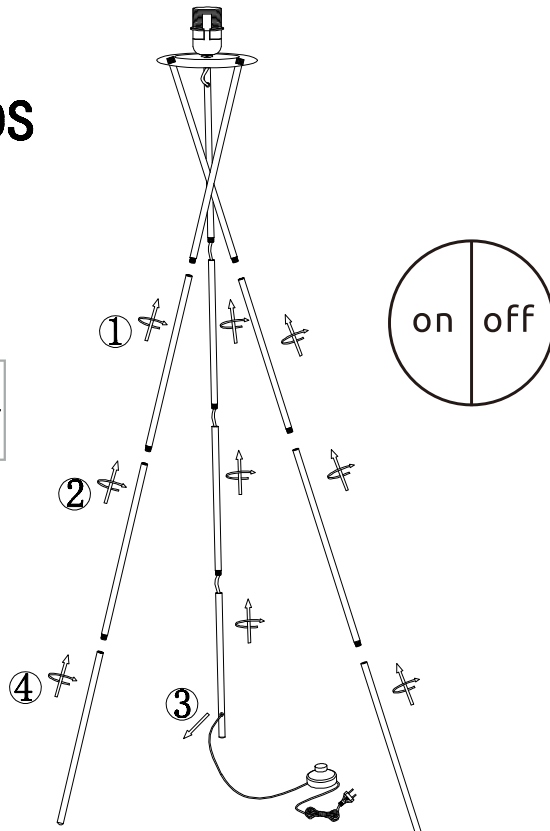

GLOBO

LIGHTING

www.globo-lighting.com

15229S1LMDS

GLOBO Handels GmbH
Gewerbestrasse 3
A-9184 Sankt Peter
Austria

- DEU: Dieses Produkt enthält eine Lichtquelle der Energieeffizienzklasse <E>.
- GBR: This product contains a light source of energy efficiency class <E>.
- BG: Този продукт включва светлинен източник с клас на енергийна ефективност <E>.
- BIH: Ovaj proizvod sadržava izvor svjetlosti klase energetske učinkovitosti <E>.
- CZ: Tento výrobek obsahuje světelný zdroj s třídou energetické účinnosti <E>.
- DK: Dette produkt indeholder en lyskilde i energieffektivitetsklasse <E>.
- ET: Toode sisaldab energiatõhususe klassi <E> valgusallikat.
- ES: Este producto contiene una fuente luminosa de la clase de eficiencia energética <E>.
- FI: Tämä tuote sisältää valonlähteen, jonka energiatehokkuusluokka on <E>.
- FR: Ce produit contient une source lumineuse de classe d'efficacité énergétique <E>.
- GR: Το προϊόν αυτό περιέχει φωτεινή πηγή της τάξης ενεργειακής απόδοσης <E>.
- HR: Ovaj proizvod sadržava izvor svjetlosti klase energetske učinkovitosti <E>.
- HU: Ez a termék egy <E> energiahatékonysági osztályú fényforrást tartalmaz.
- IS: Varan inniheldur ljósgjafa í orkuflokki <E>.
- IT: Questo prodotto contiene una sorgente luminosa di classe di efficienza energetica <E>.
- LT: Šiame gaminyje yra šviesos šaltinis, kurio energijos vartojimo efektyvumo klasė <E>.
- LV: Šis ražojums satur gaismas avotu, kura energoefektivitātes klase ir <E>.
- NL: Dit product bevat een lichtbron van energie-efficiëntieklasse <E>.
- NO: Dette produktet inneholder en lyskilde i energiklasse <E>.
- PL: Ten produkt zawiera źródło światła o klasie efektywności energetycznej <E>.
- PT: Este produto contém uma fonte de luz da classe de eficiência energética <E>.
- RO: Acest produs conține o sursă de lumină cu clasa de eficiență energetică <E>.
- RUS: Данный продукт содержит источник света класса энергоэффективности <E>.
- SE: Denna produkt innehåller en ljuskälla med energieffektivitetsklass <E>.
- SI: Ta izdelek vsebuje svetlobni vir razreda energijske učinkovitosti <E>.
- SK: Tento výrobok obsahuje svetelný zdroj triedy energetickej účinnosti <E>.
- SRB: Ovaj proizvod sadrži izvor svetlosti klase energetske efikasnosti <E>.
- TR: Bu ürün, <E> enerji sınıfından bir ışık kaynağına sahiptir.
- UK: Цей виріб містить джерело світла класу енергоефективності <E>.