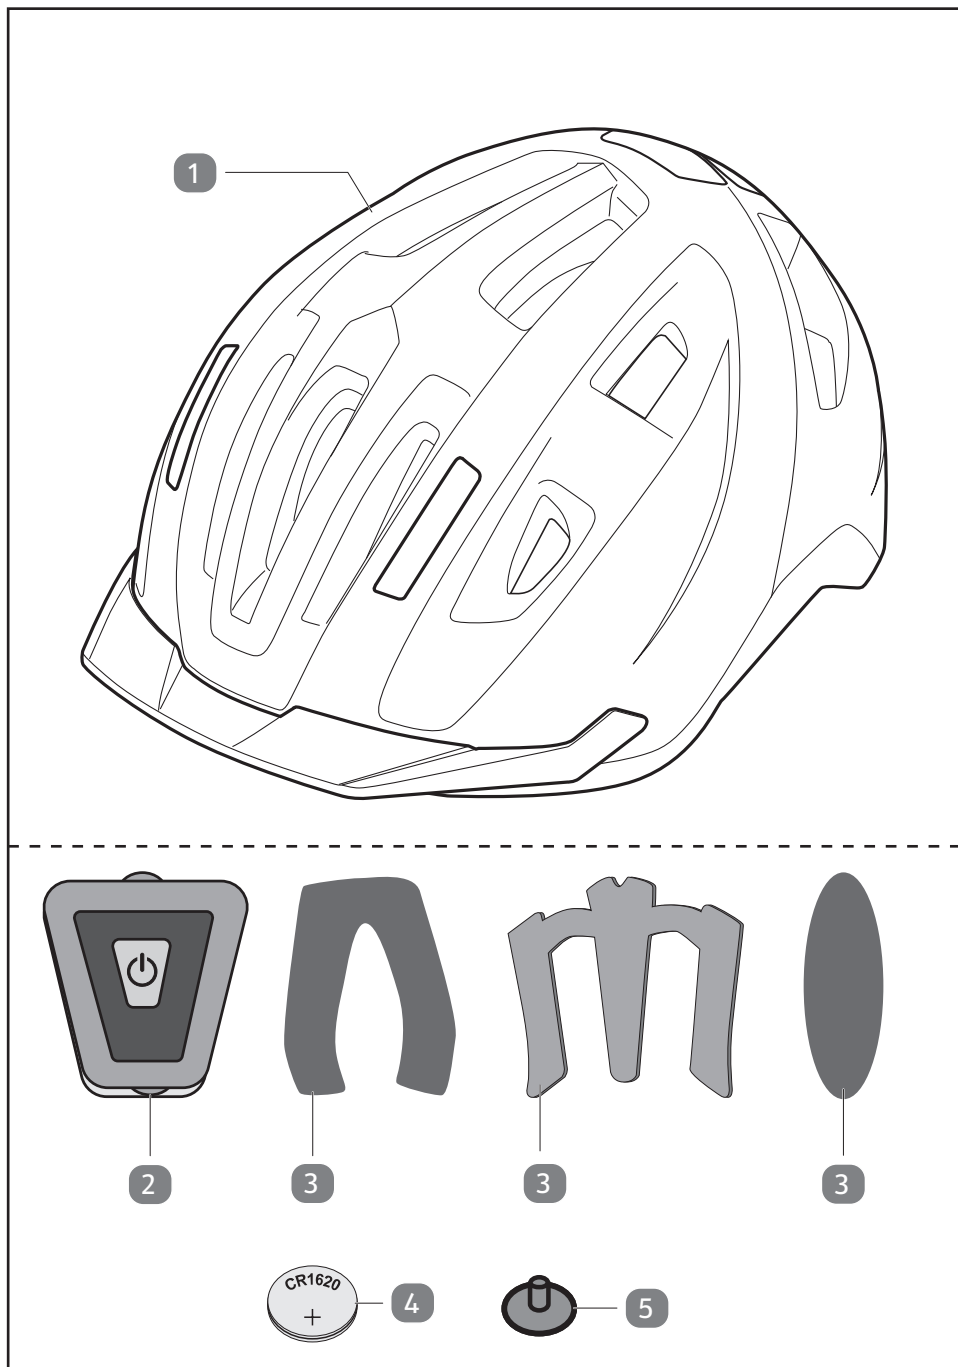

### POPRODAJNA PODPORA

822568/822599

Prosimo, oglasite se v vam najbližji  
HOFERjevi poslovalnici.

IZDELEK:  
SP-55.3

03/2023

**3**  
LETA  
GARANCIJE

Dok./Rev.-Nr. 200266\_20221101