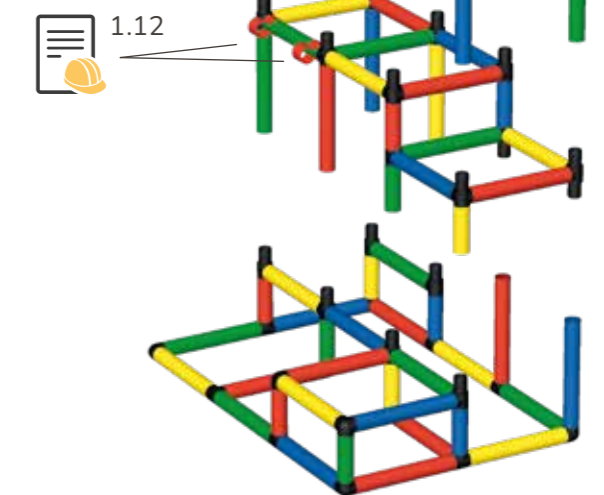

1

2

3

1

2

3

4

1.1  
1.3

mdb B0060 1/2+ 3:00 145 x 125 x 105 cm

1x KLETTERPYRAMIDE MÁSZÓPIRAMIS PLEZALNA PIRAMIDA  
1x UPGRADE KIT

1.1  
1.3

mdb B0061 1+ 4:00 245 x 95 x 143 cm

1x KLETTTERPYRAMIDE MÁSZÓPIRAMIS PLEZALNA PIRAMIDA  
1x UPGRADE KIT