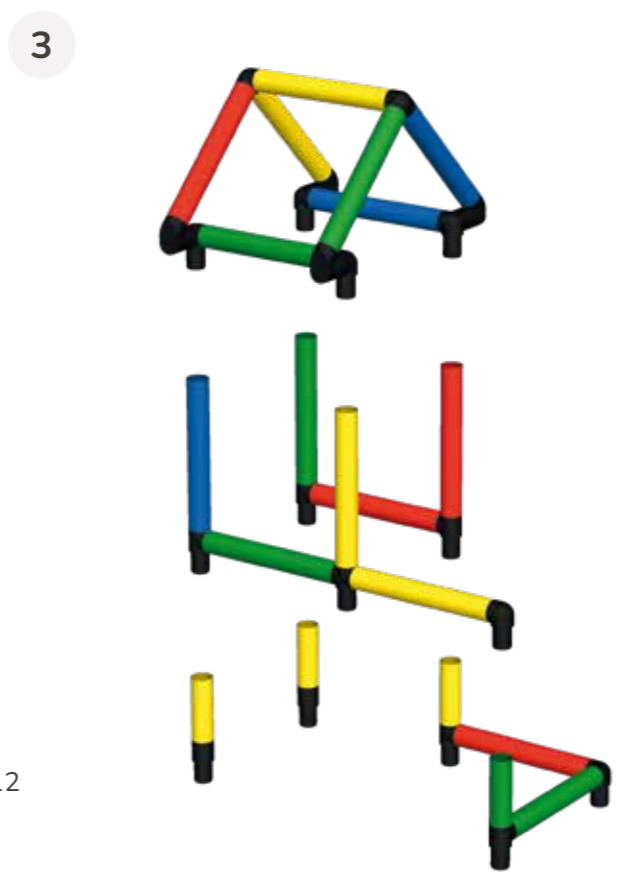

2

3

4

5

mdb C0049 1 1/2+ 5:00 260 x 165 x 196 cm

- 1x KLETTERPYRAMIDE MÁSZÓPIRAMIS PLEZALNA PIRAMIDA
- 1x UPGRADE KIT
- 1x BOGENRUTSCHE ÍVES TOLDHATÓ CSÚSZDA ZAVITI TOBOGAN

mdb C0050 3+ 6:00 445 x 208 x 236 cm