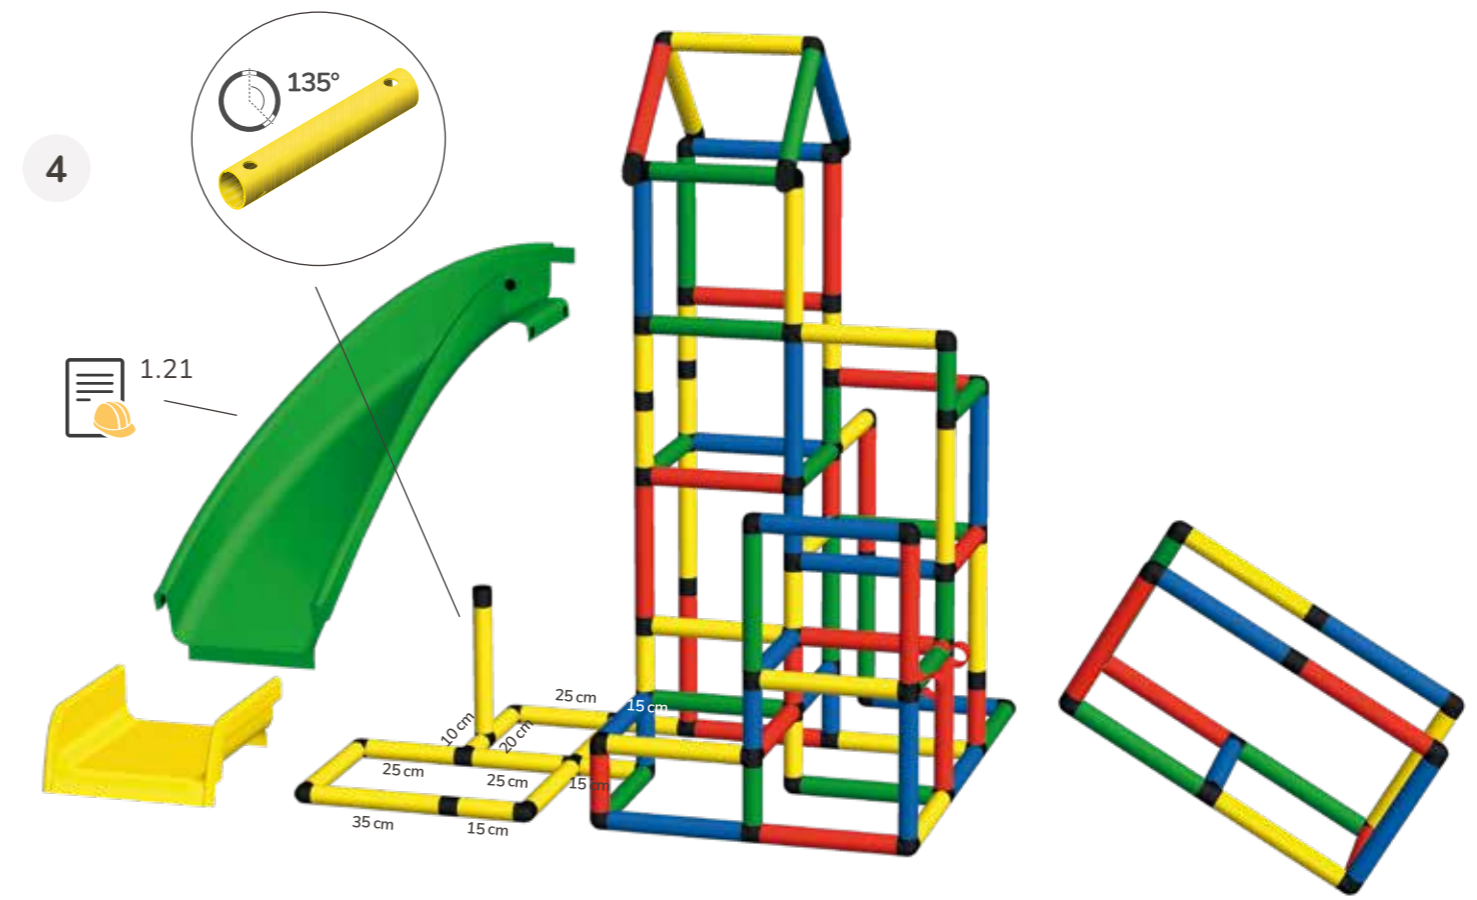

2

3

4

5

mdb C0049 1 1/2+ 5:00 260 x 165 x 196 cm

- 1x KLETTERPYRAMIDE MÁSZÓPIRAMIS PLEZALNA PIRAMIDA
- 1x UPGRADE KIT
- 1x BOGENRUTSCHE ÍVES TOLDHATÓ CSÚSZDA ZAVITI TOBOGAN

mdb C0050 3+ 6:00 445 x 208 x 236 cm