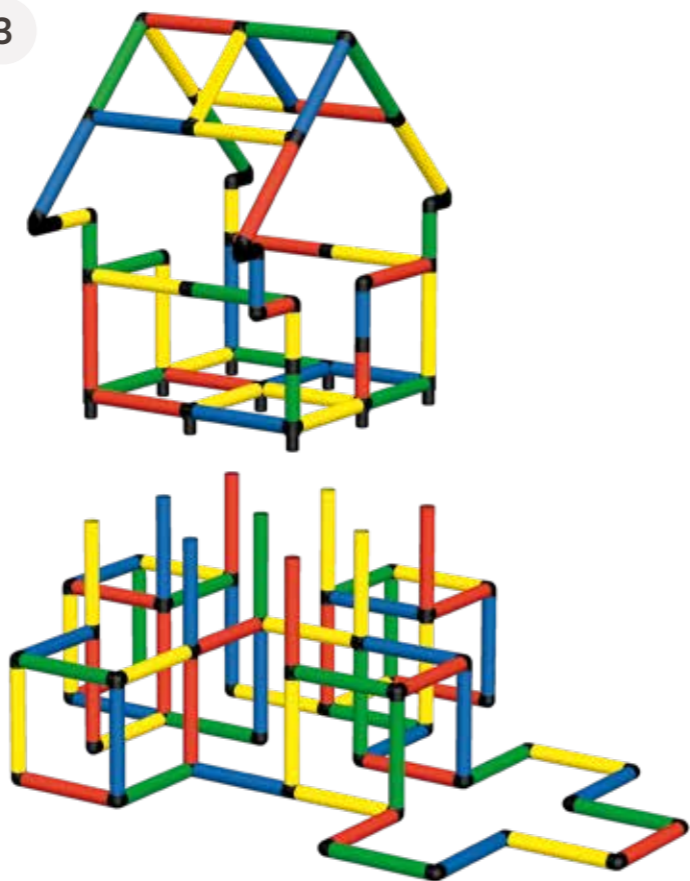

mdb C0053 2+ 4:00 285 x 165 x 204 cm

1x KLETTERPYRAMIDE MÁSZÓPIRAMIS PLEZALNA PIRAMIDA
1x ADVENTURE
1x MODULARRUTSCHE EGYENES TOLDHATÓ CSÚSZZDA MODULARNI TOBOGAN

1

2

3

4

5