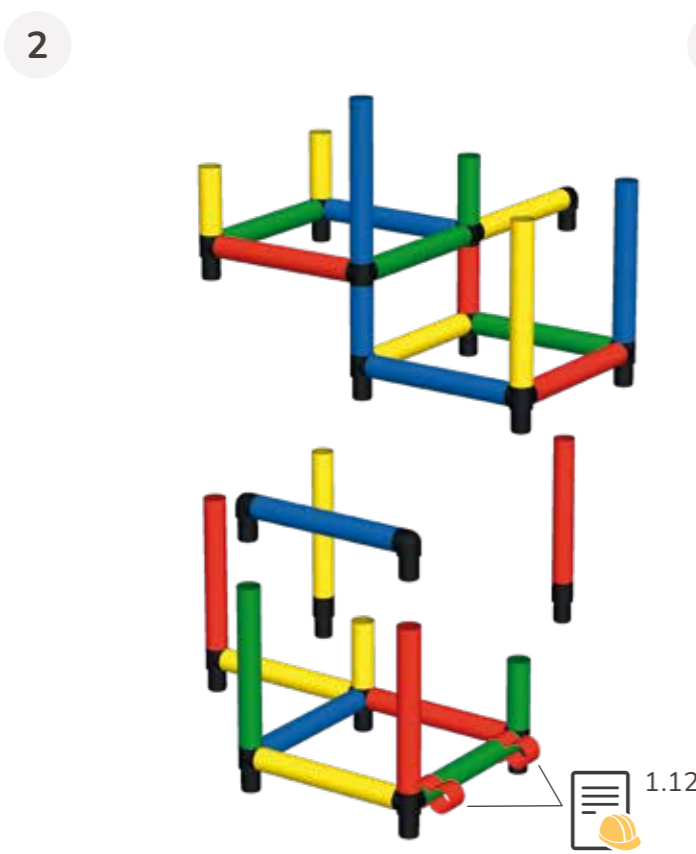

2

3

4

5

mdb C0049 1 1/2+ 5:00 260 x 165 x 196 cm

- 1x KLETTERPYRAMIDE MÁSZÓPIRAMIS PLEZALNA PIRAMIDA
- 1x UPGRADE KIT
- 1x BOGENRUTSCHE ÍVES TOLDHATÓ CSÚSZDA ZAVITI TOBOGAN

mdb C0050 3+ 6:00 445 x 208 x 236 cm