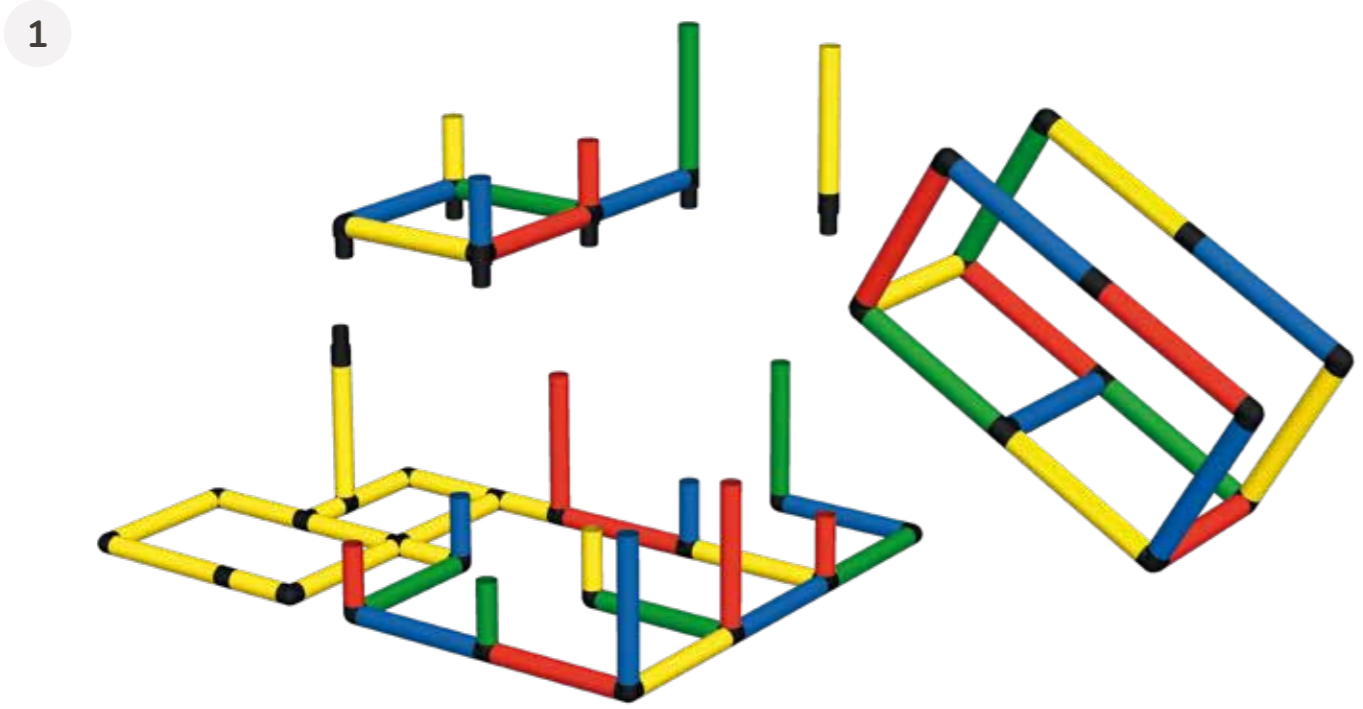

2

3

4

5

mdb C0049 1 1/2+ 5:00 260 x 165 x 196 cm

- 1x KLETTERPYRAMIDE MÁSZÓPIRAMIS PLEZALNA PIRAMIDA
- 1x UPGRADE KIT
- 1x BOGENRUTSCHE ÍVES TOLDHATÓ CSÚSZDA ZAVITI TOBOGAN

mdb C0050 3+ 6:00 445 x 208 x 236 cm