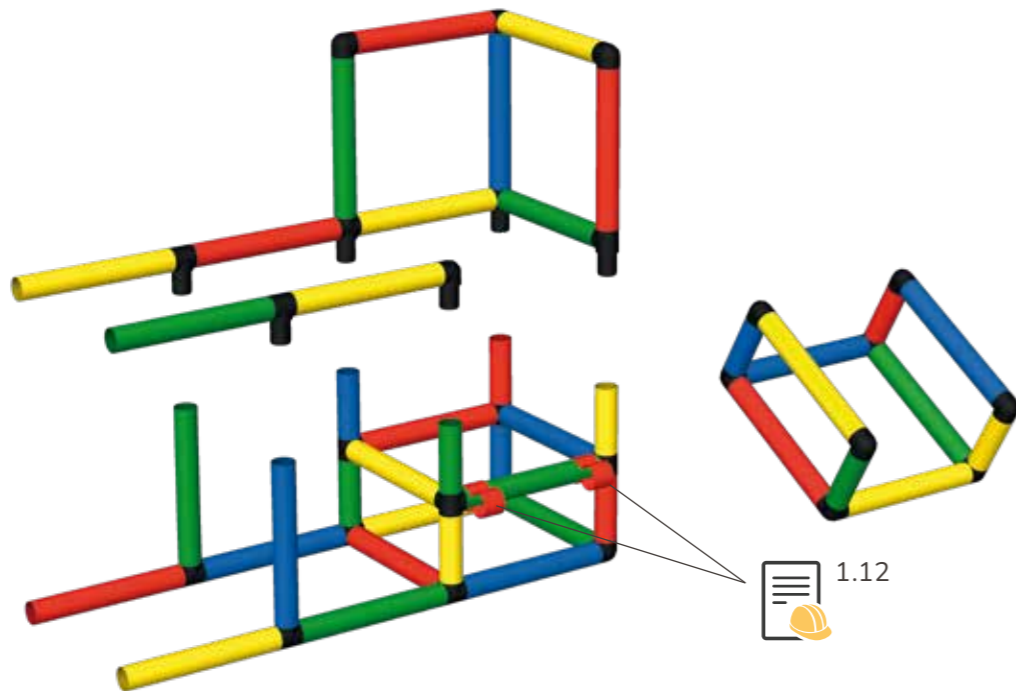

mdb B0061 1+ 4:00 245 x 95 x 143 cm

1x KLETTTERPYRAMIDE MÁSZÓPIRAMIS PLEZALNA PIRAMIDA
1x UPGRADE KIT

1

2

3

4

1.1
1.3