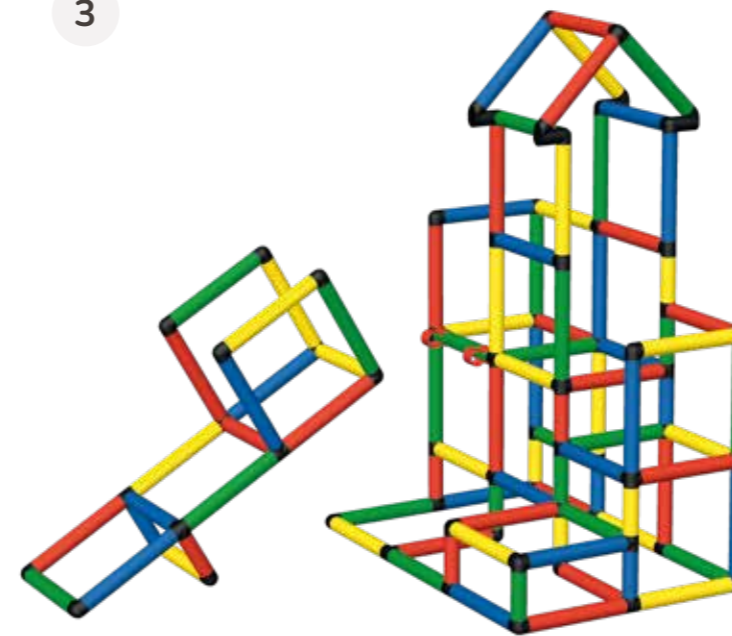

1

2

3

1

2

3

4

1.1  
1.3

mdb B0060 1/2+ 3:00 145 x 125 x 105 cm

1x KLETTERPYRAMIDE MÁSZÓPIRAMIS PLEZALNA PIRAMIDA  
1x UPGRADE KIT

1.1  
1.3

mdb B0061 1+ 4:00 245 x 95 x 143 cm

1x KLETTTERPYRAMIDE MÁSZÓPIRAMIS PLEZALNA PIRAMIDA  
1x UPGRADE KIT