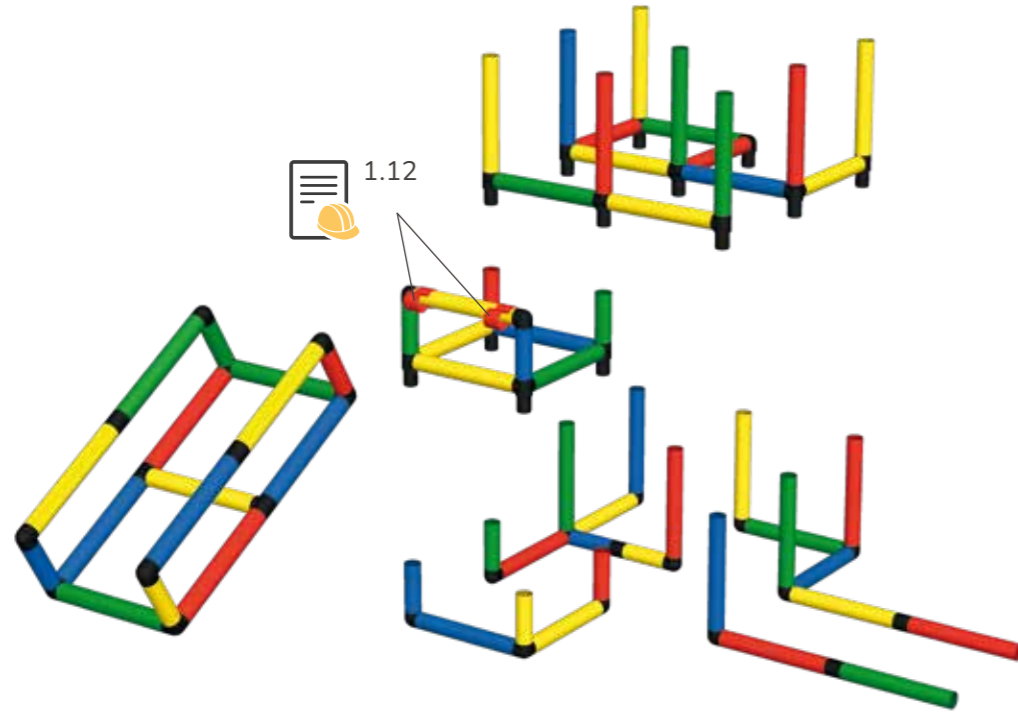

mdb C0050 3+ 6:00 445 x 208 x 236 cm

1x KLETTERPYRAMIDE MÁSZÓPIRAMIS PLEZALNA PIRAMIDA
1x UPGRADE KIT
1x MODULARRUTSCHE EGYENES TOLDHATÓ CSÚSZZDA MODULARNI TOBOGAN
1x POOL L L-ES MEDENCE BAZEN L

1