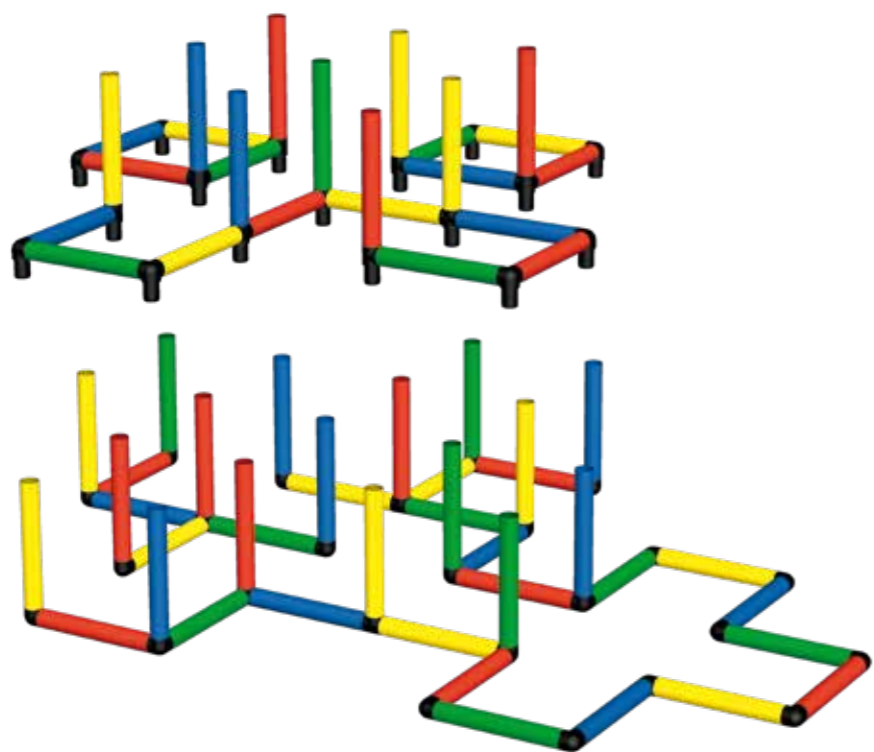

1

2

3

4

1.1  
1.3

mdb C0053 2+ 4:00 285 x 165 x 204 cm

1x KLETTERPYRAMIDE MÁSZÓPIRAMIS PLEZALNA PIRAMIDA  
1x ADVENTURE  
1x MODULARRUTSCHE EGYENES TOLDHATÓ CSÚSZZDA MODULARNI TOBOGAN

1