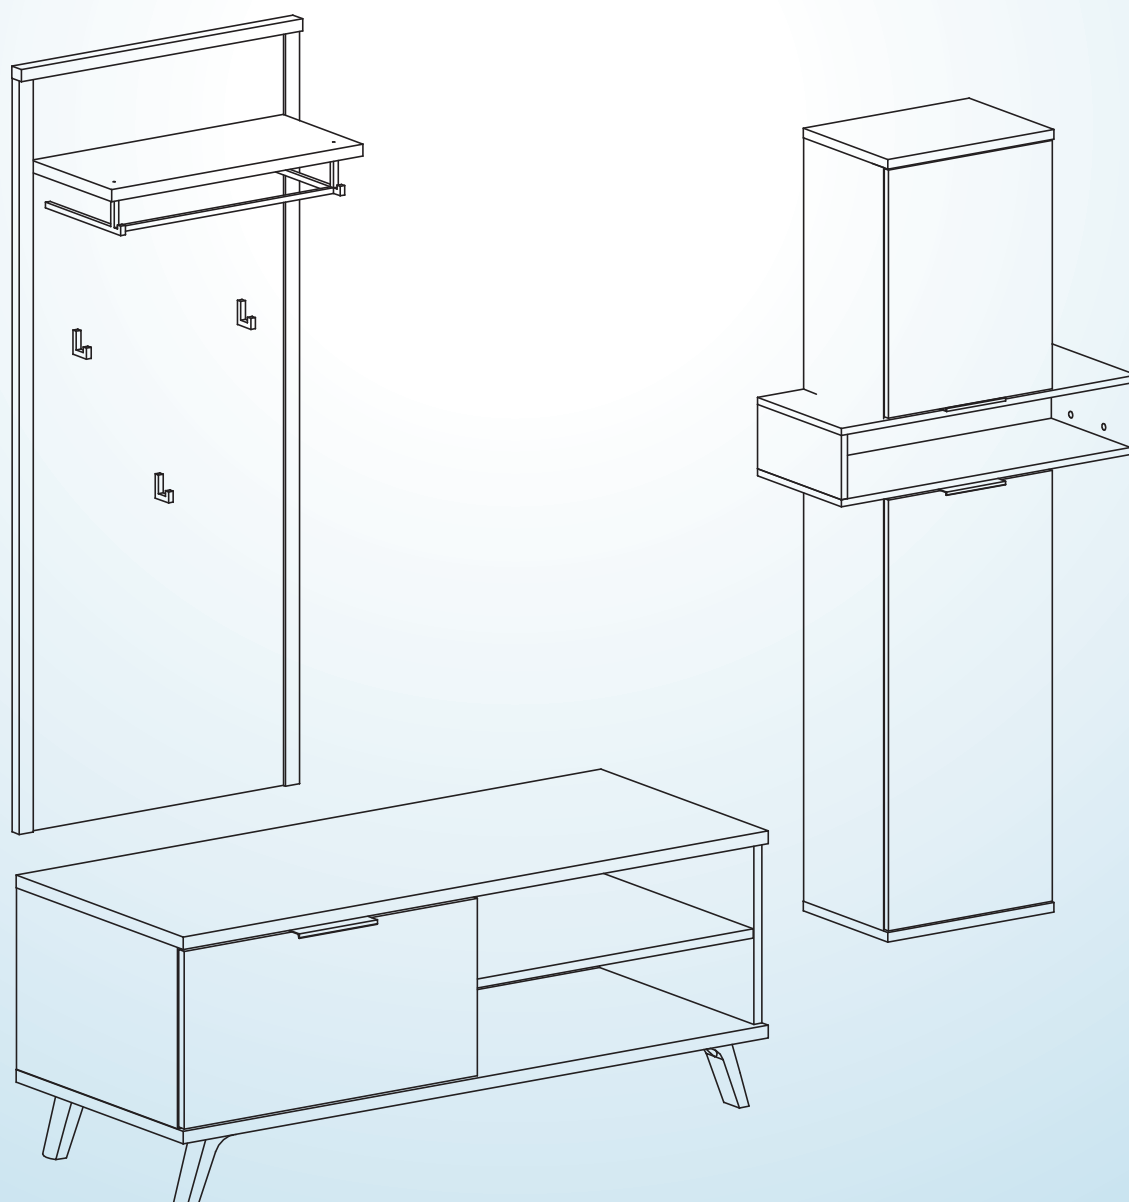

Aufbauanleitung

Instructions de montage / Istruzioni di montaggio /
Navodila za montažo / Szerelési útmutató

Garderobenset „Luca“, 3-tlg.

Lot de porte-manteaux „Luca“, 3 pièces

Set appendiabiti „Luca“, 3 pezzi

Komplet stojala za plašče „Luca“, 3 kosi

Kabáttartó szett Luca, 3 részes

Wichtige Hinweise

/ Instructions importantes / Istruzioni importanti
/ Pomembna navodila / Fontos utasítások

Hinweise / Conseils / Suggestimenti / Namigi /Tippek