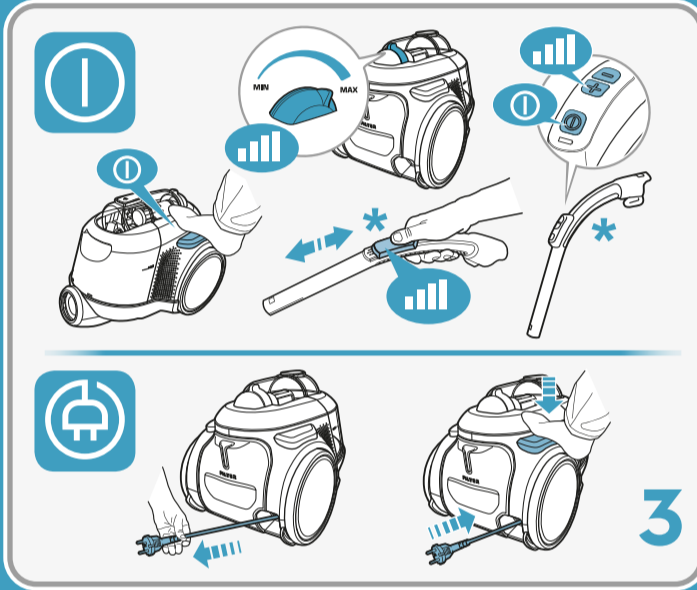

R Recommended nozzle | Empfohlene Düse | Brosse recommandée | فوهة الموصى بها | Препоръчителна дюза | Anbefalet mundstykke | Cepillo recomendado | Escova recomendada | Συνιστώμενο ακροφύσιο | Spazzola consigliata | Aanbevolen mondstuk