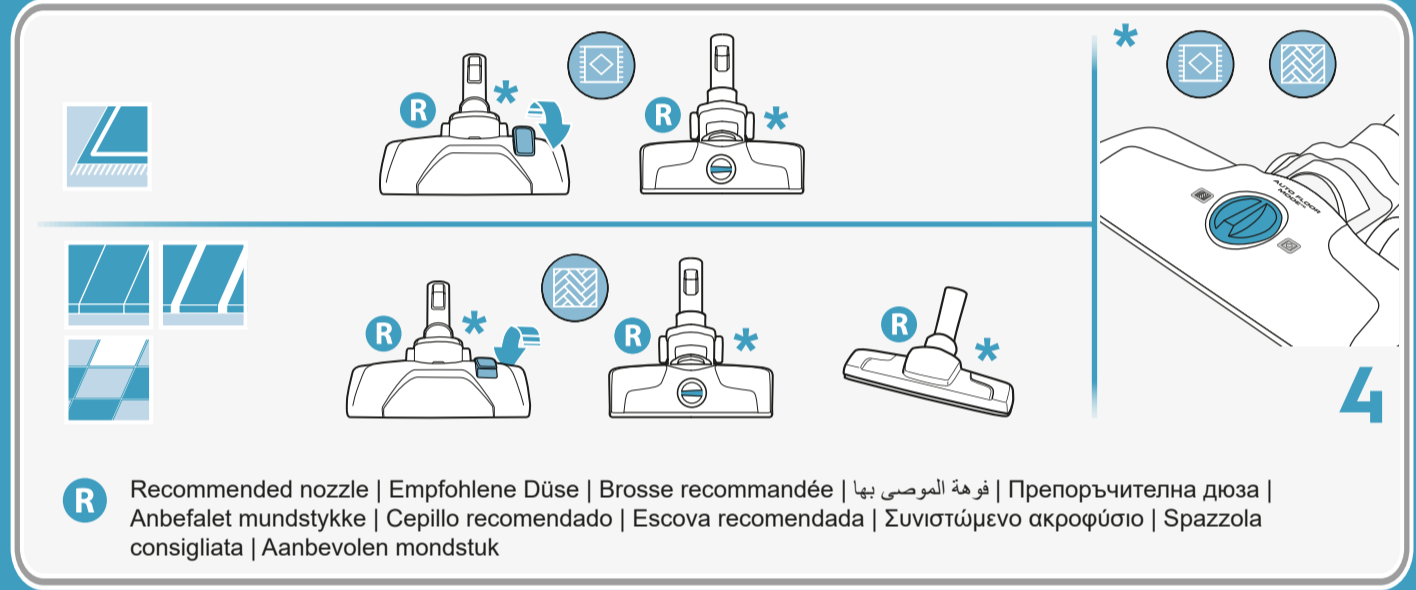

R Recommended nozzle | Empfohlene Düse | Brosse recommandée | فوهة الموصى بها | Препоръчителна дюза | Anbefalet mundstykke | Cepillo recomendado | Escova recomendada | Συνιστώμενο ακροφύσιο | Spazzola consigliata | Aanbevolen mondstuk