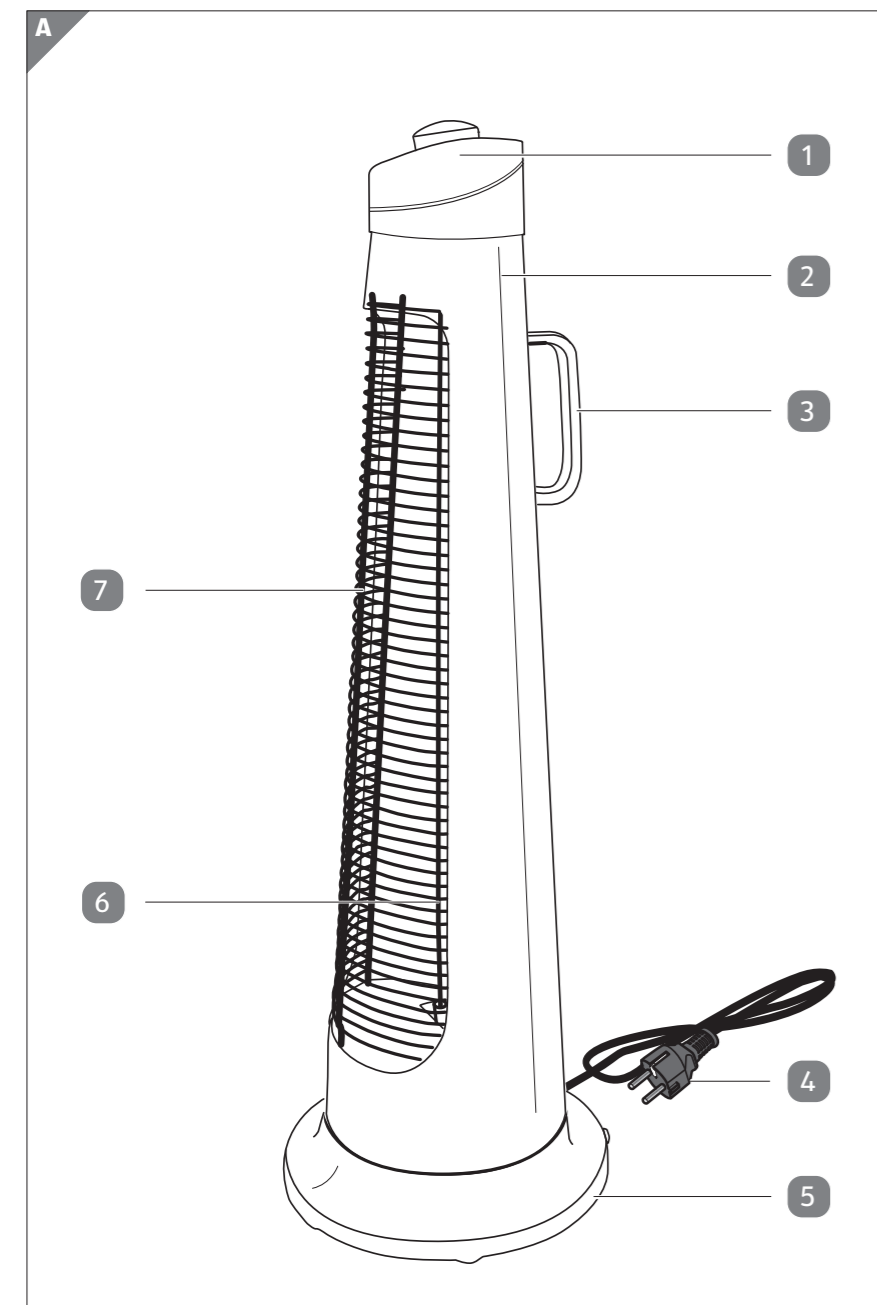

Vsebina kompleta

Komponente

- 1 Vrtljivi regulator
- 2 Ohišje
- 3 Ročaj za prenašanje
- 4 Električni kabel z električnim vtičem
- 5 Podstavek
- 6 Grelna palica iz ogljikovih vlaken
- 7 Zaščitna mreža
- 8 Položaj „Osc“ (obračanje)
- 9 Položaj „High“ (900 W)
- 10 Položaj „Low“ (450 W)
- 11 Položaj „Off“ (izklop)