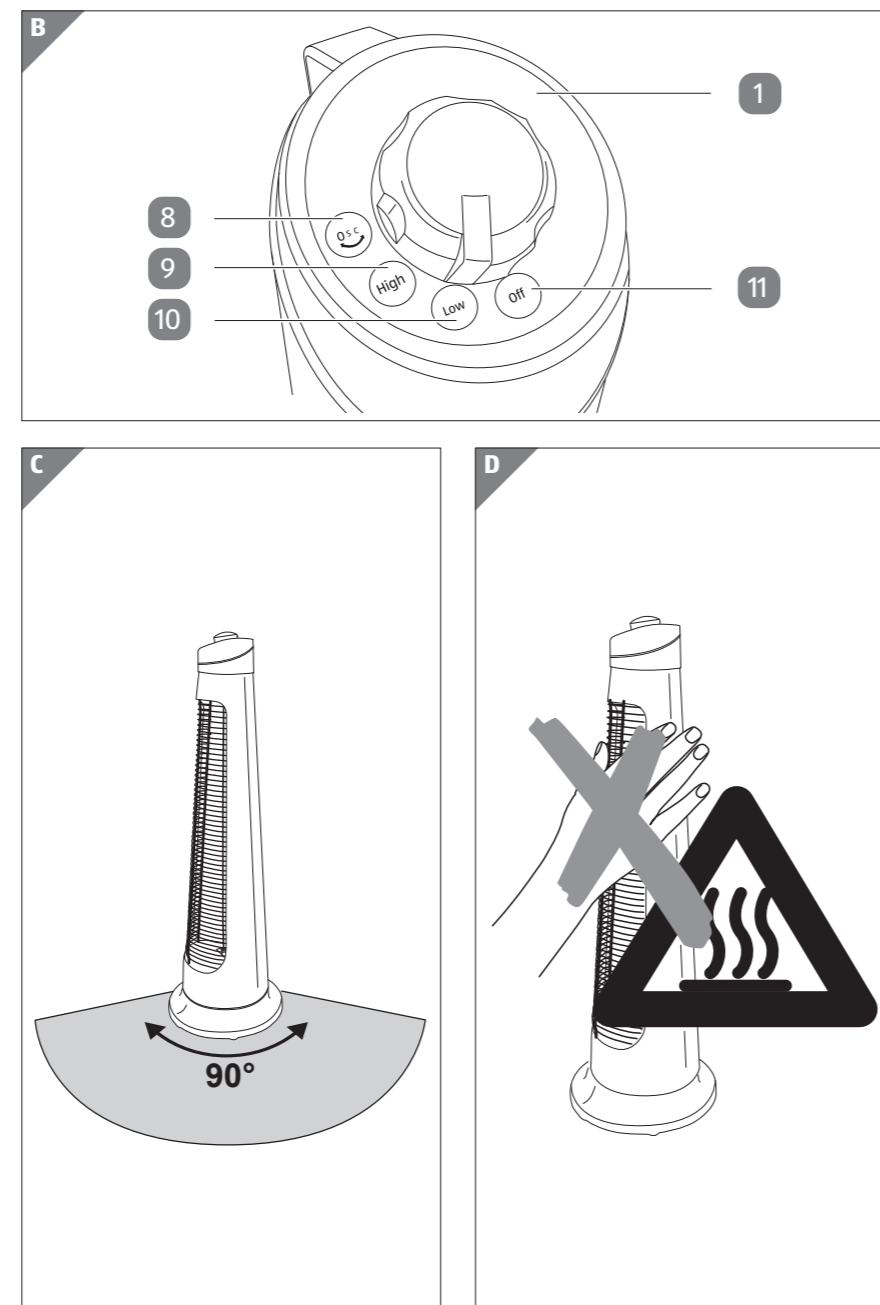

Vsebina kompleta

Komponente

- 1 Vrtljivi regulator
- 2 Ohišje
- 3 Ročaj za prenašanje
- 4 Električni kabel z električnim vtičem
- 5 Podstavek
- 6 Grelna palica iz ogljikovih vlaken
- 7 Zaščitna mreža
- 8 Položaj „Osc“ (obračanje)
- 9 Položaj „High“ (900 W)
- 10 Položaj „Low“ (450 W)
- 11 Položaj „Off“ (izklop)