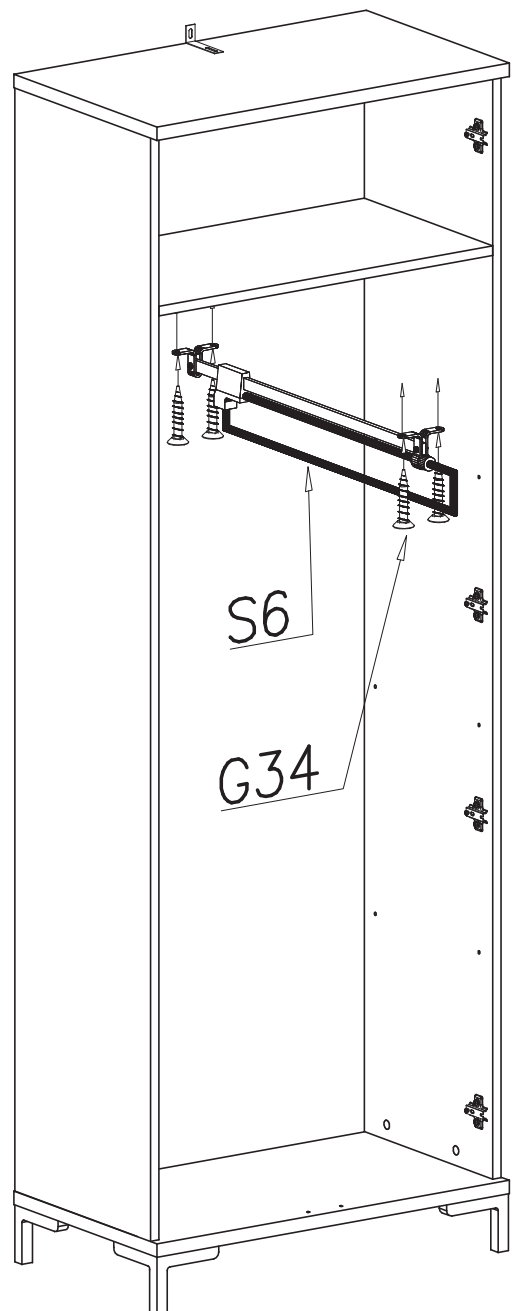

Version B / Változat B / Različico B