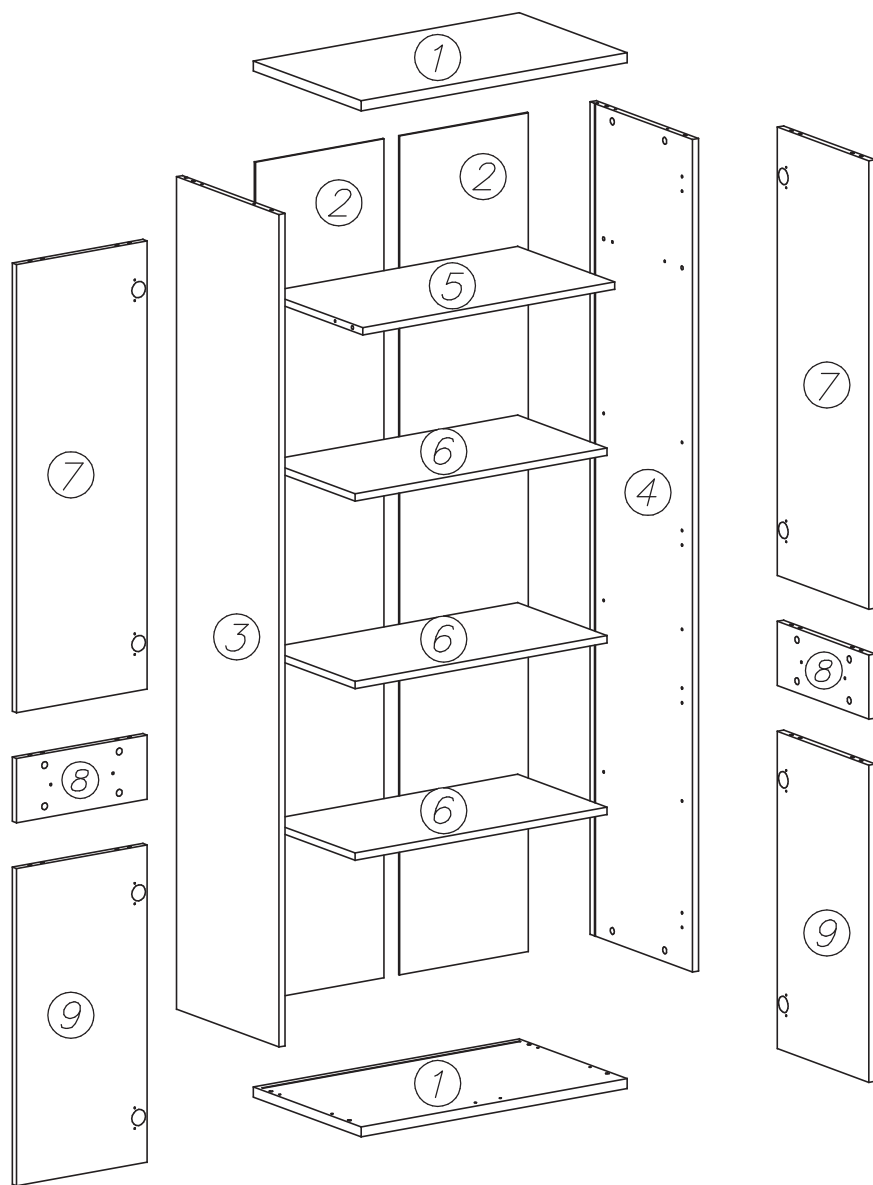

Lieferumfang / Szállítási terjedelem / Obseg dobave

nr	L[mm]	B[mm]	T[mm]	Menge	Colli
1	684	396	22	2	1/2
2	1828	330	3	2	2/2
3	1816	376	16	1	2/2
4	1816	376	16	1	2/2
5	648	356	16	1	1/2
6	648	328	16	3	1/2
7	978	336	16	2	1/2
8	336	140	16	2	2/2
9	692	336	16	2	2/2
BESCHLAGE					1/2

C3		Z35PR	x...(8)
D3		PZ35PR	x...(8)
P44			x...(4)

M11		E17		G3		F2		G34	
x...(1)	160mm	x...(2)	4x30	x...(16)	x...(16)	3,5x16	x...(28)		
K1		U6		I7		I1		S1	
∅15x12	x...(20)	∅8x40	x...(1)	x...(20)	x...(10)	1815mm	x...(1)		
K10		B1		G28		S6		G8	
x...(20)	∅8x35	x...(20)	4x60	x...(1)	x...(1)	4x30	x...(4)