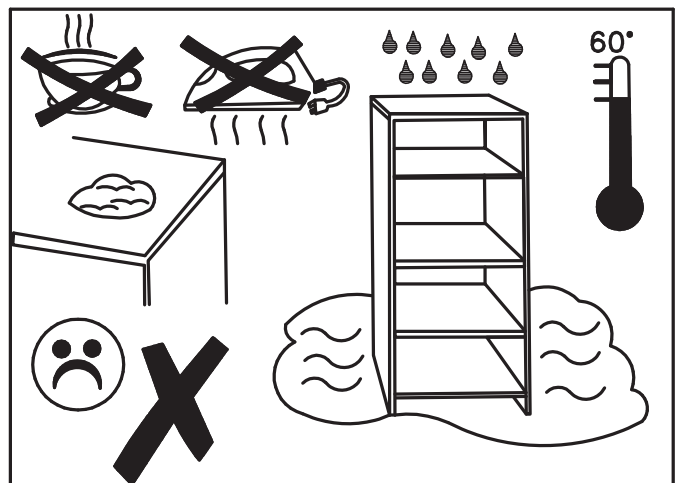

Wichtige Hinweise / Fontos utasítások / Pomembna navodila