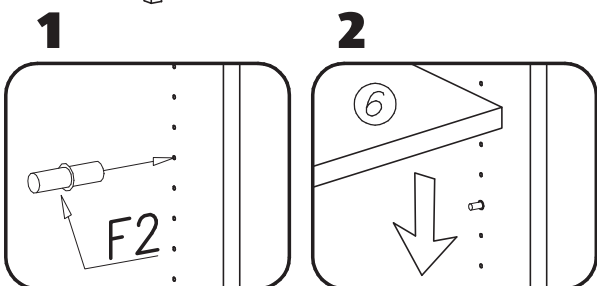

14

Version A / Változat A / Različico A