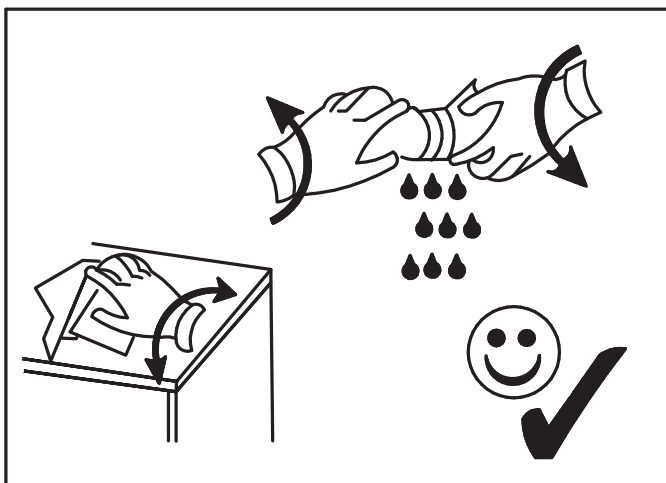

Wichtige Hinweise / Fontos utasítások / Pomembna navodila