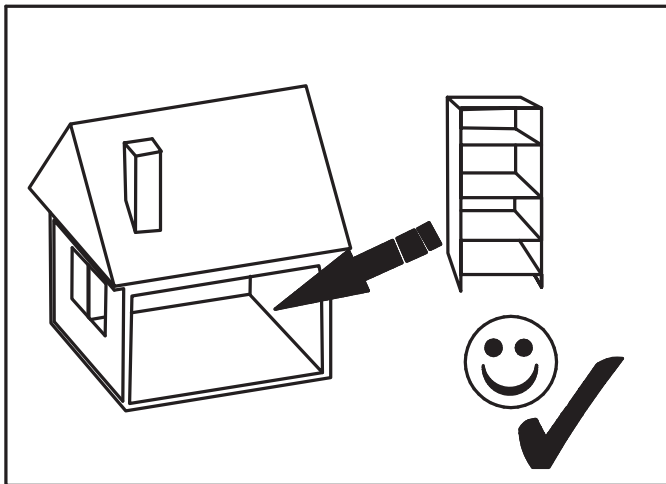

Wichtige Hinweise / Fontos utasítások / Pomembna navodila