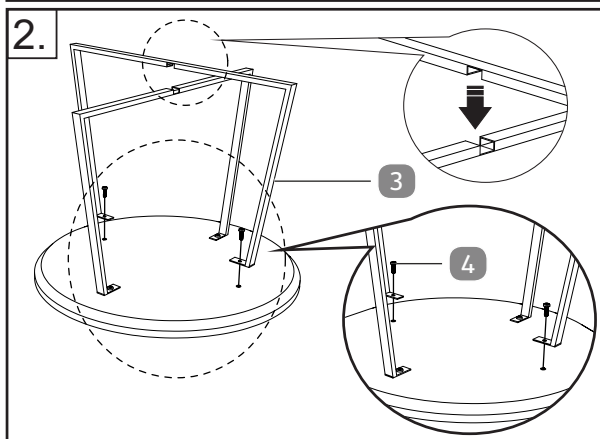

Navodila za montažo

OBVESTILO!

Nevarnost poškodb!

Nestrokovna montaža ali rokovanje z izdelkom lahko povzročita poškodbe ali materialno škodo.

- Izdelek montirajte na mehki in čisti podlagi. Npr. na podlago položite odejo, da se površine ne bodo opraskale ali poškodovale.
 - Montažo izvajajte pazljivo in upoštevajte navodila za montažo.
 - Izdelek postavite na ravno, suho in dovolj stabilno površino.
- Izdelek montirajte s pomočjo naslednjih navodil in grafičnega prikaza.

Navodila za montažo

1. Položite mizno ploščo **1**, s spodnjo stranjo usmerjeno navzgor, na ravno in čisto površino.
2. Namestite nogo A **2** na dve od štirih izvrtin v mizni plošči.
3. Trdno privijte nogo A s pomočjo dveh vijakov **4** in križnega izvijača **6**.
4. Namestite nogo B **3** na nogo A.
Upoštevajte vdolbine v nogah.
5. Trdno privijte nogo B s pomočjo dveh vijakov.
6. Nalepite štiri zaščite za tla **5** na spodnjo stran nog.
7. Postavite mizo na noge.