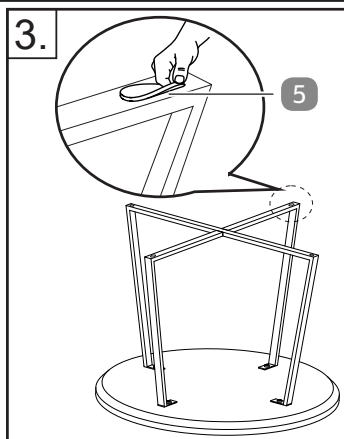

Navodila za montažo

OBVESTILO!

Nevarnost poškodb!

Nestrokovna montaža ali rokovanje z izdelkom lahko povzročita poškodbe ali materialno škodo.

- Izdelek montirajte na mehki in čisti podlagi. Npr. na podlago položite odejo, da se površine ne bodo opraskale ali poškodovale.
 - Montažo izvajajte pazljivo in upoštevajte navodila za montažo.
 - Izdelek postavite na ravno, suho in dovolj stabilno površino.
- Izdelek montirajte s pomočjo naslednjih navodil in grafičnega prikaza.

Navodila za montažo

1. Položite mizno ploščo **1**, s spodnjo stranjo usmerjeno navzgor, na ravno in čisto površino.
2. Namestite nogo A **2** na dve od štirih izvrtin v mizni plošči.
3. Trdno privijte nogo A s pomočjo dveh vijakov **4** in križnega izvijača **6**.
4. Namestite nogo B **3** na nogo A.
Upoštevajte vdolbine v nogah.
5. Trdno privijte nogo B s pomočjo dveh vijakov.
6. Nalepite štiri zaščite za tla **5** na spodnjo stran nog.
7. Postavite mizo na noge.