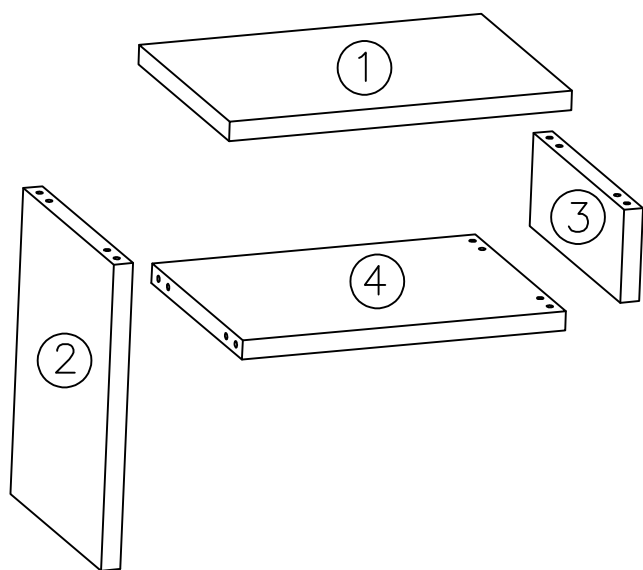

NACHTTISCH Art.Nr: 723031

MONTAGEANLEITUNG/ ASSEMBLY INSTRUCTIONS

L B H

45x30x42 cm

1	45x30cm	x1
2	39,5x30 cm	x1
3	12x30 cm	x1
4	42,5x30 cm	x1

A	B	C	J
x8	x8	x8	x4
	M6x14	∅8x30	M6x40

IV

V