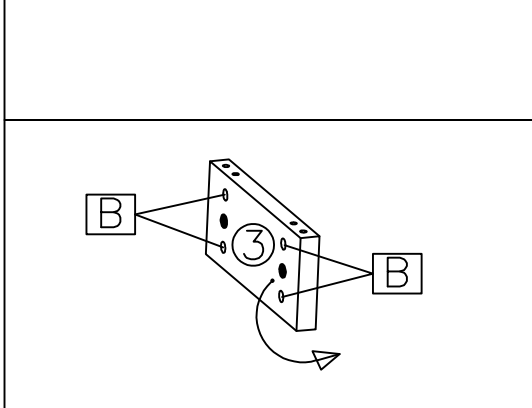

NACHTTISCH Art.Nr: 723031

MONTAGEANLEITUNG/ ASSEMBLY INSTRUCTIONS

L B H

45x30x42 cm

1	45x30cm	x1
2	39,5x30 cm	x1
3	12x30 cm	x1
4	42,5x30 cm	x1

A	B	C	J
x8	x8	x8	x4
	M6x14	∅8x30	M6x40

IV

V