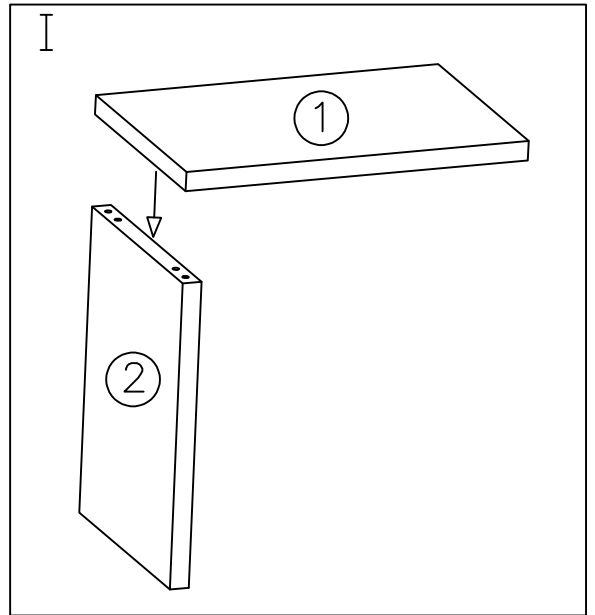

NACHTTISCH Art.Nr: 723031

MONTAGEANLEITUNG/ ASSEMBLY INSTRUCTIONS

L B H

45x30x42 cm

1	45x30cm	x1
2	39,5x30 cm	x1
3	12x30 cm	x1
4	42,5x30 cm	x1

A	B	C	J
x8	x8	x8	x4
	M6x14	∅8x30	M6x40

IV

V