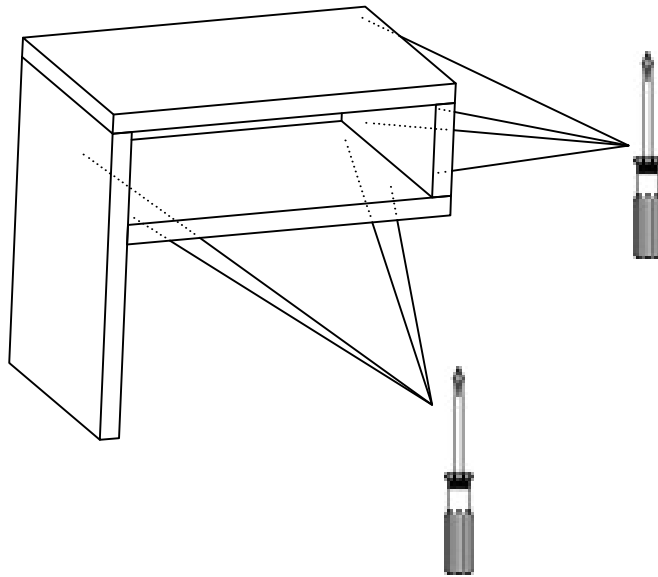

NACHTTISCH Art.Nr: 723031

MONTAGEANLEITUNG/ ASSEMBLY INSTRUCTIONS

L B H

45x30x42 cm

1	45x30cm	x1
2	39,5x30 cm	x1
3	12x30 cm	x1
4	42,5x30 cm	x1

A	B	C	J
x8	x8	x8	x4
	M6x14	∅8x30	M6x40

IV

V