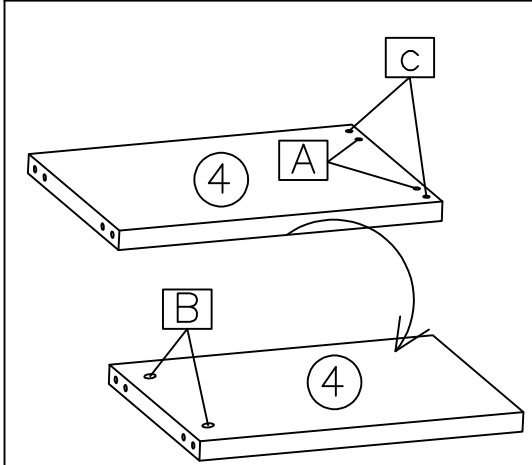

NACHTTISCH Art.Nr: 723031

MONTAGEANLEITUNG/ ASSEMBLY INSTRUCTIONS

L B H

45x30x42 cm

1	45x30cm	x1
2	39,5x30 cm	x1
3	12x30 cm	x1
4	42,5x30 cm	x1

A	B	C	J
x8	x8	x8	x4
	M6x14	∅8x30	M6x40

IV

V