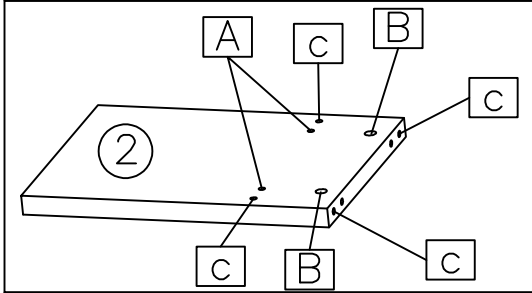

NACHTTISCH Art.Nr: 723031

MONTAGEANLEITUNG/ ASSEMBLY INSTRUCTIONS

L B H

45x30x42 cm

1	45x30cm	x1
2	39,5x30 cm	x1
3	12x30 cm	x1
4	42,5x30 cm	x1

A	B	C	J
x8	x8	x8	x4
	M6x14	∅8x30	M6x40

IV

V