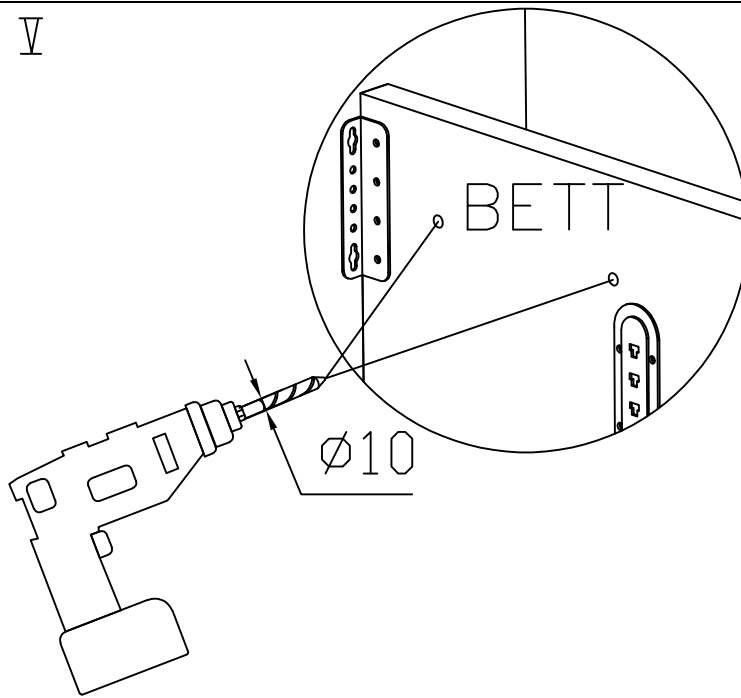

NACHTTISCH Art.Nr: 723031

MONTAGEANLEITUNG/ ASSEMBLY INSTRUCTIONS

L B H

45x30x42 cm

1	45x30cm	x1
2	39,5x30 cm	x1
3	12x30 cm	x1
4	42,5x30 cm	x1

A	B	C	J
x8	x8	x8	x4
	M6x14	∅8x30	M6x40

IV

V