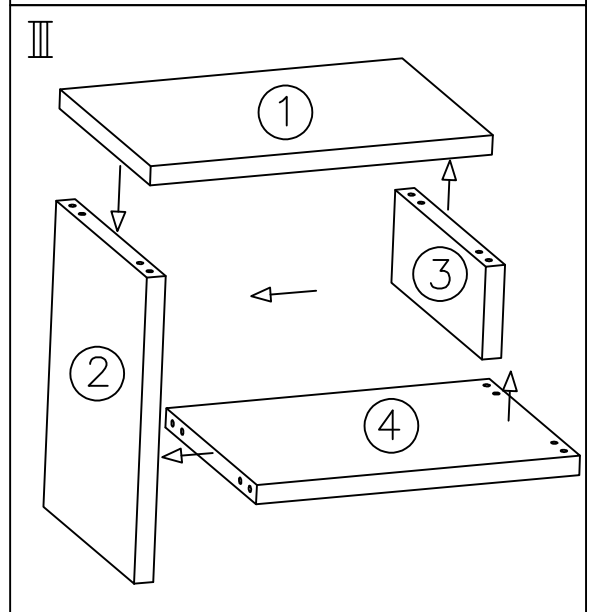

NACHTTISCH Art.Nr: 723031

MONTAGEANLEITUNG/ ASSEMBLY INSTRUCTIONS

L B H

45x30x42 cm

1	45x30cm	x1
2	39,5x30 cm	x1
3	12x30 cm	x1
4	42,5x30 cm	x1

A	B	C	J
x8	x8	x8	x4
	M6x14	∅8x30	M6x40

IV

V