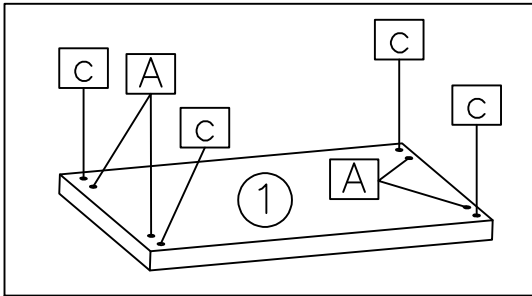

NACHTTISCH Art.Nr: 723031

MONTAGEANLEITUNG/ ASSEMBLY INSTRUCTIONS

L B H

45x30x42 cm

1	45x30cm	x1
2	39,5x30 cm	x1
3	12x30 cm	x1
4	42,5x30 cm	x1

A	B	C	J
x8	x8	x8	x4
	M6x14	∅8x30	M6x40

IV

V