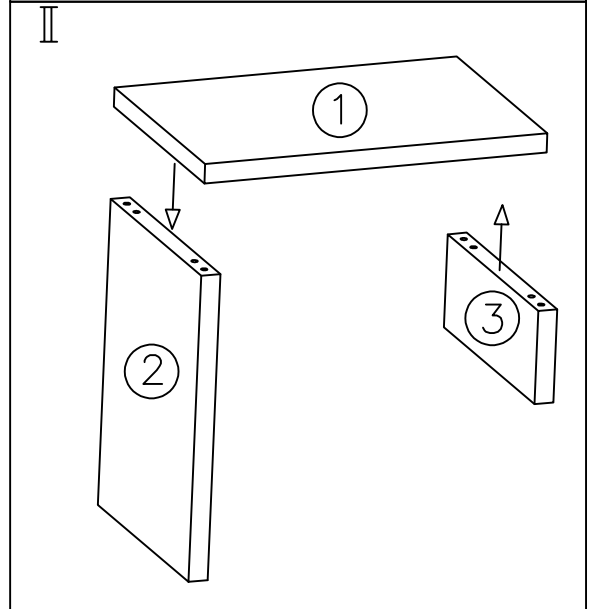

NACHTTISCH Art.Nr: 723031

MONTAGEANLEITUNG/ ASSEMBLY INSTRUCTIONS

L B H

45x30x42 cm

1	45x30cm	x1
2	39,5x30 cm	x1
3	12x30 cm	x1
4	42,5x30 cm	x1

A	B	C	J
x8	x8	x8	x4
	M6x14	∅8x30	M6x40

IV

V