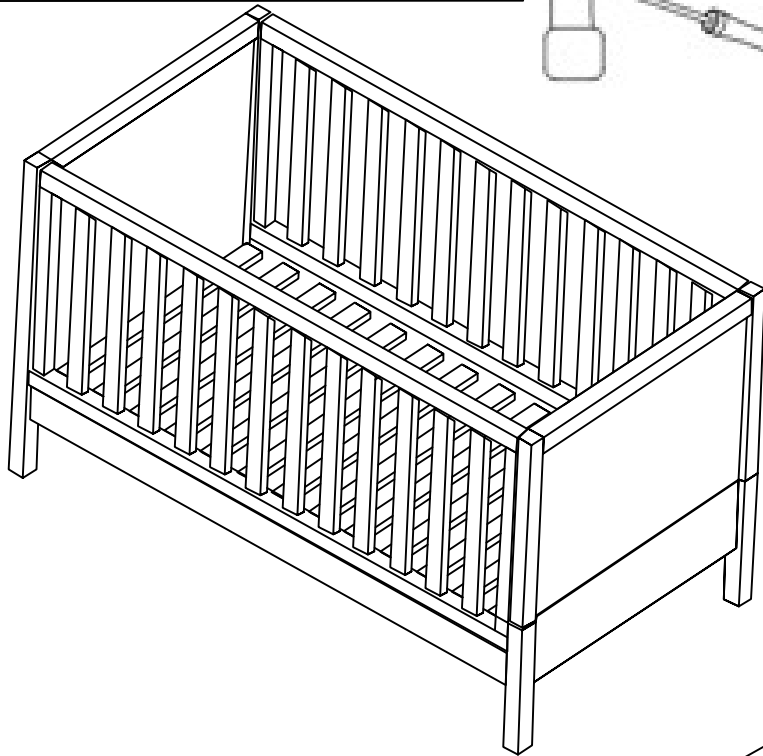

# KINDERBETT Art.Nr: 722955

## MONTAGEANLEITUNG/ ASSEMBLY INSTRUCTIONS

**L B H**  
148,6x69,6x82 cm

1	69,6x82 cm	x1
2	51x82 cm	x1
3	35x82 cm	x1
4	139,8x63,8cm	x1
5	139,8x63,8cm	x1
6	138,8x70,5cm	x1
7	139,8x10 cm	x2

A	B	C	D	E	F	G	H
x12	x4	x6	x6	x6	x4	x1	x1
M6x50	ø8x35					4	5