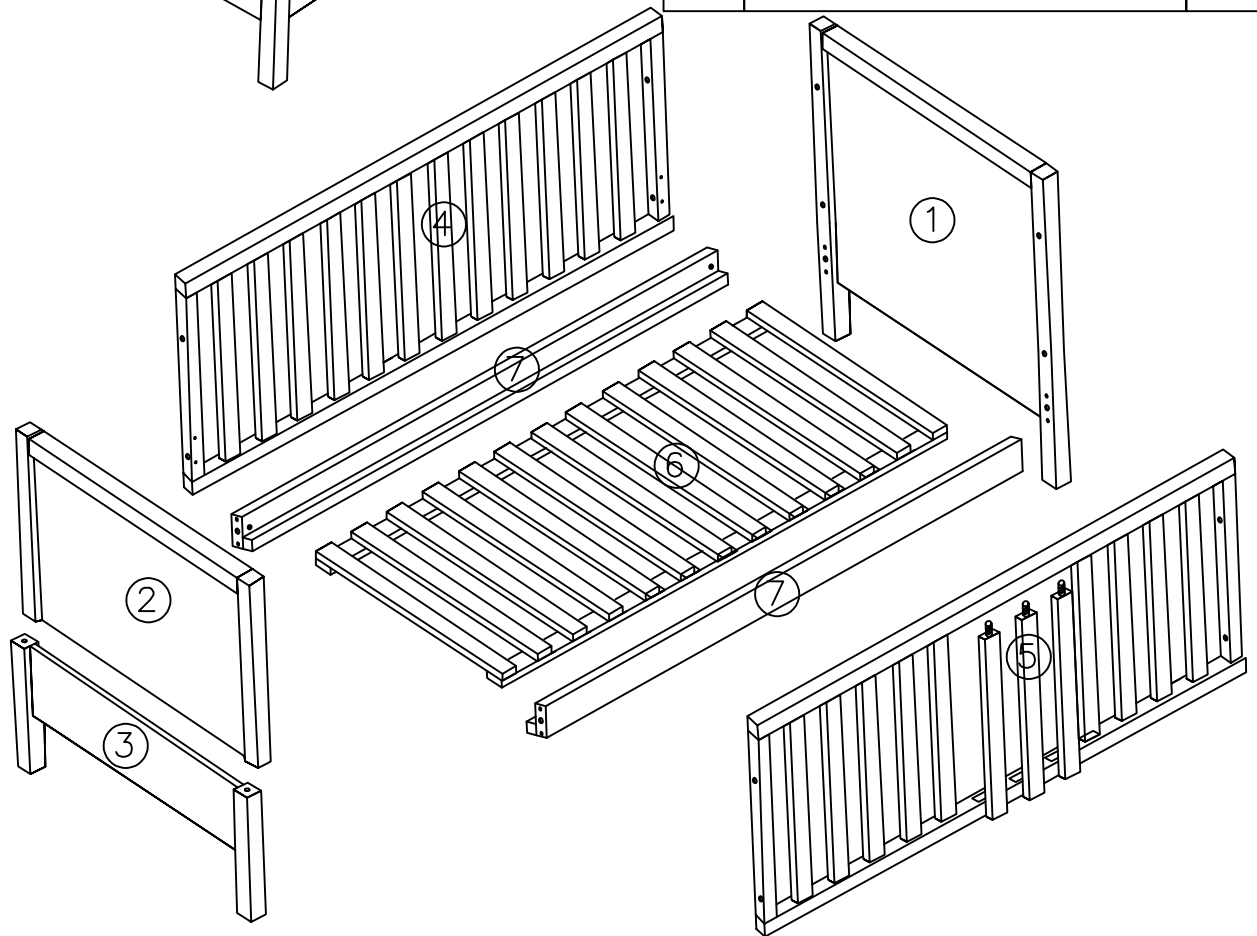

# KINDERBETT Art.Nr: 722955

## MONTAGEANLEITUNG/ ASSEMBLY INSTRUCTIONS

**L B H**  
148,6x69,6x82 cm

1	69,6x82 cm	x1
2	51x82 cm	x1
3	35x82 cm	x1
4	139,8x63,8cm	x1
5	139,8x63,8cm	x1
6	138,8x70,5cm	x1
7	139,8x10 cm	x2

A	B	C	D	E	F	G	H
x12	x4	x6	x6	x6	x4	x1	x1
M6x50	ø8x35					4	5