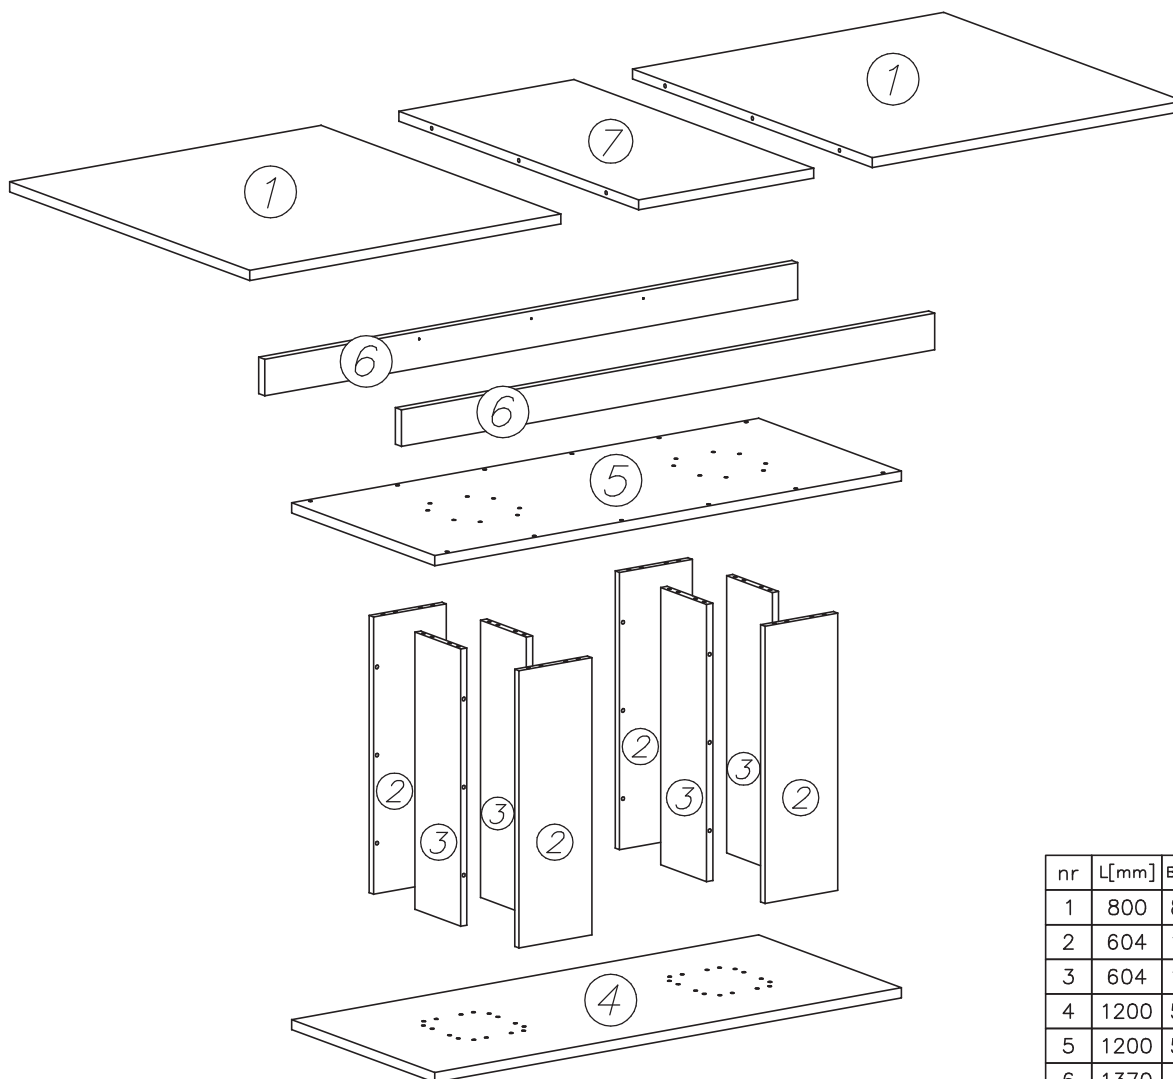

Aufbauanleitung

Instructions de construction
Istruzioni di montaggio

Esstisch „Nizza“, ausziehbar

Table „Nizza“, à manger extensible

Tavolo „Nizza“, da pranzo allungabile

Hinweise / Remarques / Note

Für den Aufbau benötigt / Requis pour la construction / Richiesto per la costruzione

Bitte beachten / Veuillez noter / Si prega di notare

Lieferumfang / Contenu de la livraison / Volume di fornitura

nr	L[mm]	B[mm]	T[mm]	Menge	Colli
1	800	880	22	2	2/2
2	604	187	16	4	1/2
3	604	168	16	4	1/2
4	1200	524	22	1	1/2
5	1200	524	22	1	1/2
6	1370	80	22	2	1/2
7	450	880	22	1	2/2
BESCHLAGE					1/2

H11 650mm x...(1)	I9 ø13 x...(16)	W1 GLUE, LEIM, LEPIDLO, LIM x...(4)		
B5 x...(6)	B6 x...(6)	A5 ø7x60 x...(44)	G11 4x20 x...(30)	B1 ø8x35 x...(56)
P4 x...(6)	M15 x...(2)	W8 50x20 x...(6)	G21 3x16 x...(4)	W2 4mm x...(1)