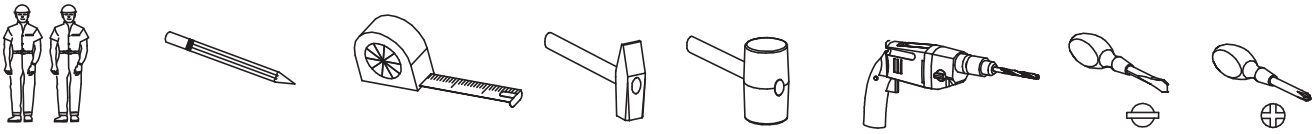

Aufbauanleitung

Instructions de construction
Istruzioni di montaggio

Esstisch „Nizza“, ausziehbar

Table „Nizza“, à manger extensible

Tavolo „Nizza“, da pranzo allungabile

Hinweise / Remarques / Note

Für den Aufbau benötigt / Requis pour la construction / Richiesto per la costruzione

Bitte beachten / Veuillez noter / Si prega di notare

Lieferumfang / Contenu de la livraison / Volume di fornitura

nr	L[mm]	B[mm]	T[mm]	Menge	Colli
1	800	880	22	2	2/2
2	604	187	16	4	1/2
3	604	168	16	4	1/2
4	1200	524	22	1	1/2
5	1200	524	22	1	1/2
6	1370	80	22	2	1/2
7	450	880	22	1	2/2
BESCHLAGE					1/2