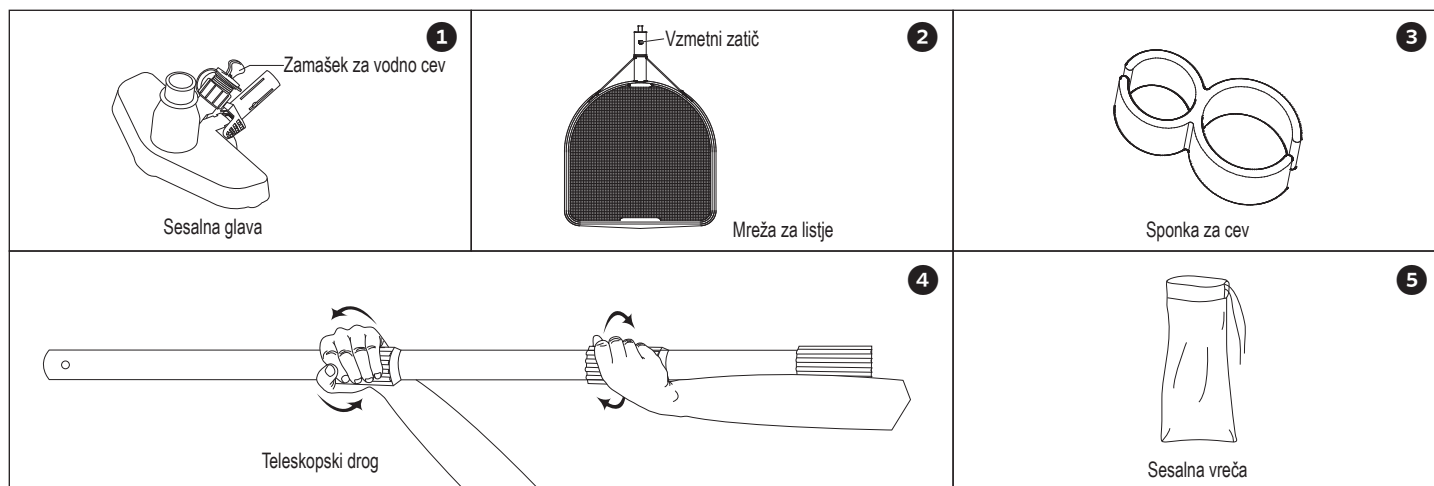

PRIROČNIK ZA UPORABNIKE

VZDRŽEVALNI KOMPLET ZA BAZEN

SI

PREBERITE TA NAVODILA IN JIH SPRAVITE ZA BODOČO REFERENCO

Če naletite na težave z izdelkom Polygroup™, ga NE vračajte na mesto nabave. Vse zahteve v zvezi z garancijo morajo biti poslane neposredno Polygroup™. Za vsa vprašanja glede namestitve in reševanja težav, obiščite support.polygroupstore.com. Morda bomo od vas zahtevali, da izdelek ali dele izdelka vrnete za pregled in/ali popravilo. Ne vračajte nobenega izdelka Polygroup™ brez številke avtorizacije za vrnitev izdelka.

POMEMBNA VARNOSTNA NAVODILA

Pri nameščanju in uporabi izdelka morate vedno upoštevati osnovne varnostne ukrepe, kot na primer:

PREBERITE IN SLEDITE VSEM NAVODILOM

Hranite za bodočo referenco. Neupoštevanje teh opozoril in navodil lahko privede do resnih poškodb ali smrti uporabnikov, posebno otrok.

! OPOZORILO

1. Preberite in upoštevajte vsa navodila in informacije o varnosti. Shranite jih za bodočo referenco. Neupoštevanje teh opozoril in navodil lahko privede do resne poškodbe ali smrti uporabnika, posebno otrok.
2. Kadar so otroci v bazenu ali okoli njega, ter, kadar praznite ali polnite bazen, morajo biti vidni, v vaši bližini in pod aktivnim nadzorom.
3. Vse lomljive predmete hranite na primerni razdalji od območja bazena.

PARTS LISTSEZNAM DELOV

DISTRIBUCIJA: Polygroup® Trading Limited. enota 606, 6th Floor, Fairmont House,
No.8 Cotton Tree Drive, Central, Hong Kong.