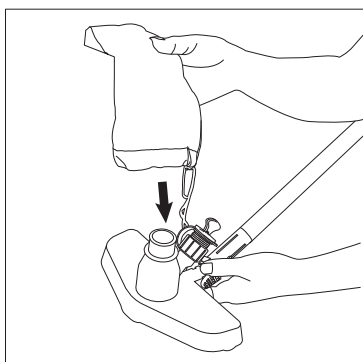

Sesanje s 5/8" vrtno cevjo (ni priložena)

1. Raztegnite teleskopski drog do konca.

2. Pričvrstite sesalno glavo na odprti konec teleskopskega droga.

3. Razrahljajte vrvice na odprtem delu sesalne vreče, ter ju namestite preko vrha sesalne glave. Zategnite vrstico, ter jo zavozlajte.

4. Odvijte pokrov z zamaška vodne cevi.

5. Priključite in ročno zavežite 5/8" vrtno cev (ni priložena) na sesalno glavo.

6. Pričvrstite cev v sponko.

7. Namestite vakuumsko cev pod vodo.

8. Vključite dovod vode do vrtno cevi, s čimer se bo ustvaril vrtnec in sesalna glava bo zbrala umazanijo v sesalni vreči.