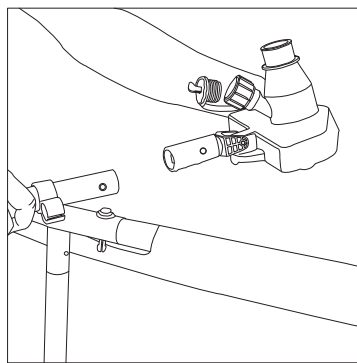

Sesanje s 5/8" vrtno cevjo (ni priložena)

1. Raztegnite teleskopski drog do konca.

2. Pričvrstite sesalno glavo na odprti konec teleskopskega droga.

3. Razrahljajte vrvice na odprtem delu sesalne vreče, ter ju namestite preko vrha sesalne glave. Zategnite vrstico, ter jo zavozlajte.

4. Odvijte pokrov z zamaška vodne cevi.

5. Priključite in ročno zavežite 5/8" vrtno cev (ni priložena) na sesalno glavo.

6. Pričvrstite cev v sponko.

7. Namestite vakuumsko cev pod vodo.

8. Vključite dovod vode do vrtno cevi, s čimer se bo ustvaril vrtnec in sesalna glava bo zbrala umazanijo v sesalni vreči.