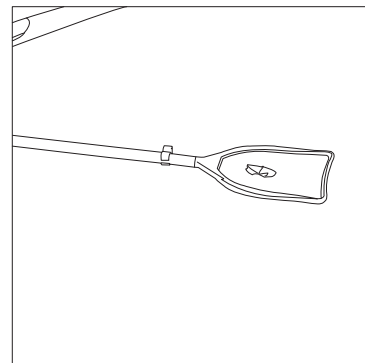

Sesanje s 5/8" vrtno cevjo (ni priložena)

1. Raztegnite teleskopski drog do konca.

2. Pričvrstite sesalno glavo na odprti konec teleskopskega droga.

3. Razrahljajte vrvice na odprtem delu sesalne vreče, ter ju namestite preko vrha sesalne glave. Zategnite vrstico, ter jo zavozlajte.