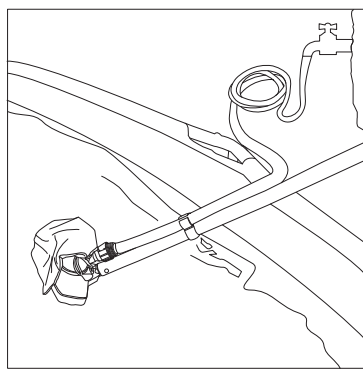

Sesanje s 5/8" vrtno cevjo (ni priložena)

1. Raztegnite teleskopski drog do konca.

2. Pričvrstite sesalno glavo na odprti konec teleskopskega droga.

3. Razrahljajte vrvice na odprtem delu sesalne vreče, ter ju namestite preko vrha sesalne glave. Zategnite vrstico, ter jo zavozlajte.

4. Odvijte pokrov z zamaška vodne cevi.

5. Priključite in ročno zavežite 5/8" vrtno cev (ni priložena) na sesalno glavo.

6. Pričvrstite cev v sponko.

7. Namestite vakuumsko cev pod vodo.

8. Vključite dovod vode do vrtno cevi, s čimer se bo ustvaril vrtnec in sesalna glava bo zbrala umazanijo v sesalni vreči.