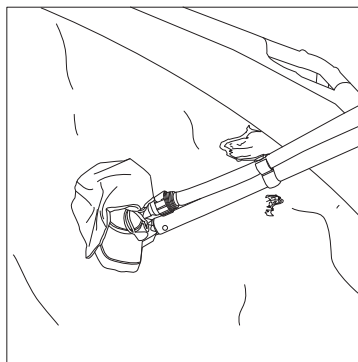

Sesanje s 5/8" vrtno cevjo (ni priložena)

1. Raztegnite teleskopski drog do konca.

2. Pričvrstite sesalno glavo na odprti konec teleskopskega droga.

3. Razrahljajte vrvice na odprtem delu sesalne vreče, ter ju namestite preko vrha sesalne glave. Zategnite vrstico, ter jo zavozlajte.

4. Odvijte pokrov z zamaška vodne cevi.

5. Priključite in ročno zavežite 5/8" vrtno cev (ni priložena) na sesalno glavo.

6. Pričvrstite cev v sponko.

7. Namestite vakuumsko cev pod vodo.

8. Vključite dovod vode do vrtno cevi, s čimer se bo ustvaril vrtnec in sesalna glava bo zbrala umazanijo v sesalni vreči.