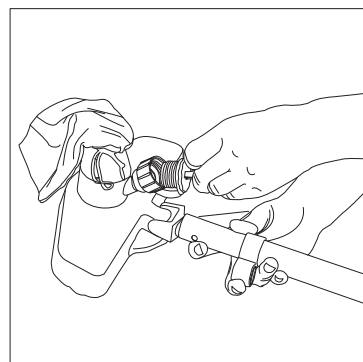

Sesanje s 5/8" vrtno cevjo (ni priložena)

1. Raztegnite teleskopski drog do konca.

2. Pričvrstite sesalno glavo na odprti konec teleskopskega droga.

3. Razrahljajte vrvice na odprtem delu sesalne vreče, ter ju namestite preko vrha sesalne glave. Zategnite vrstico, ter jo zavozlajte.

4. Odvijte pokrov z zamaška vodne cevi.

5. Priključite in ročno zavežite 5/8" vrtno cev (ni priložena) na sesalno glavo.

6. Pričvrstite cev v sponko.

7. Namestite vakuumsko cev pod vodo.

8. Vključite dovod vode do vrtno cevi, s čimer se bo ustvaril vrtnec in sesalna glava bo zbrala umazanijo v sesalni vreči.