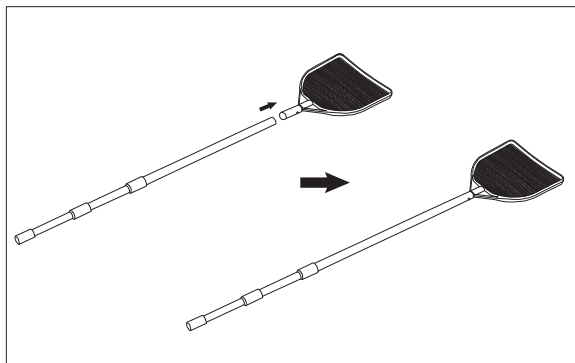

PARTS LISTSEZNAM DELOV

DISTRIBUCIJA: Polygroup® Trading Limited. enota 606, 6th Floor, Fairmont House,
No.8 Cotton Tree Drive, Central, Hong Kong.

NAVODILA ZA UPORABO

Uporaba mreže za listje

1. Raztegnite teleskopski drog do konca.
2. Pričvrstite mrežo za listje na odprti del teleskopskega droga.
3. Zberite listje in umazanijo iz bazena.

Sesanje s 5/8" vrtno cevjo (ni priložena)

1. Raztegnite teleskopski drog do konca.

2. Pričvrstite sesalno glavo na odprti konec teleskopskega droga.

3. Razrahljajte vrvice na odprtem delu sesalne vreče, ter ju namestite preko vrha sesalne glave. Zategnite vrstico, ter jo zavozlajte.

4. Odvijte pokrov z zamaška vodne cevi.

5. Priključite in ročno zavežite 5/8" vrtno cev (ni priložena) na sesalno glavo.

6. Pričvrstite cev v sponko.

7. Namestite vakuumsko cev pod vodo.

8. Vključite dovod vode do vrtno cevi, s čimer se bo ustvaril vrtnec in sesalna glava bo zbrala umazanijo v sesalni vreči.