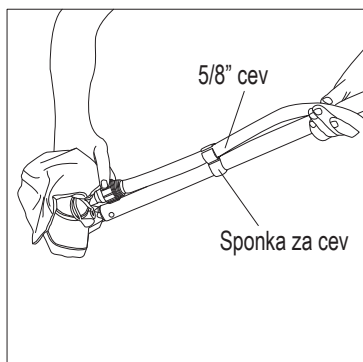

Sesanje s 5/8" vrtno cevjo (ni priložena)

1. Raztegnite teleskopski drog do konca.

2. Pričvrstite sesalno glavo na odprti konec teleskopskega droga.

3. Razrahljajte vrvice na odprtem delu sesalne vreče, ter ju namestite preko vrha sesalne glave. Zategnite vrstico, ter jo zavozlajte.

4. Odvijte pokrov z zamaška vodne cevi.

5. Priključite in ročno zavežite 5/8" vrtno cev (ni priložena) na sesalno glavo.

6. Pričvrstite cev v sponko.

7. Namestite vakuumsko cev pod vodo.

8. Vključite dovod vode do vrtno cevi, s čimer se bo ustvaril vrtnec in sesalna glava bo zbrala umazanijo v sesalni vreči.