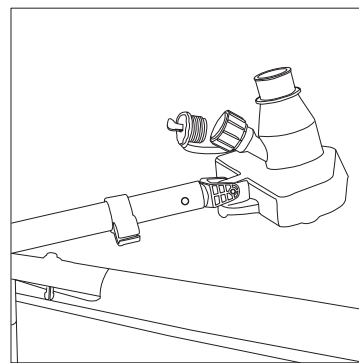

Sesanje s 5/8" vrtno cevjo (ni priložena)

1. Raztegnite teleskopski drog do konca.

2. Pričvrstite sesalno glavo na odprti konec teleskopskega droga.

3. Razrahljajte vrvice na odprtem delu sesalne vreče, ter ju namestite preko vrha sesalne glave. Zategnite vrstico, ter jo zavozlajte.