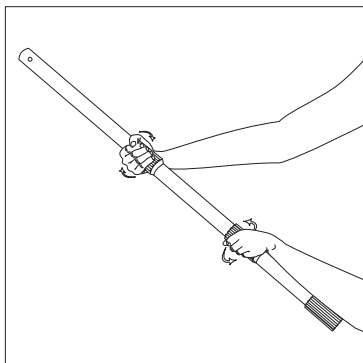

Sesanje s 5/8" vrtno cevjo (ni priložena)

1. Raztegnite teleskopski drog do konca.

2. Pričvrstite sesalno glavo na odprti konec teleskopskega droga.

3. Razrahljajte vrvice na odprtem delu sesalne vreče, ter ju namestite preko vrha sesalne glave. Zategnite vrstico, ter jo zavozlajte.