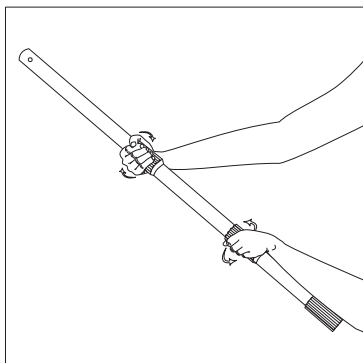

Sesanje s 5/8" vrtno cevjo (ni priložena)

1. Raztegnite teleskopski drog do konca.

2. Pričvrstite sesalno glavo na odprti konec teleskopskega droga.

3. Razrahljajte vrvice na odprtem delu sesalne vreče, ter ju namestite preko vrha sesalne glave. Zategnite vrstico, ter jo zavozlajte.